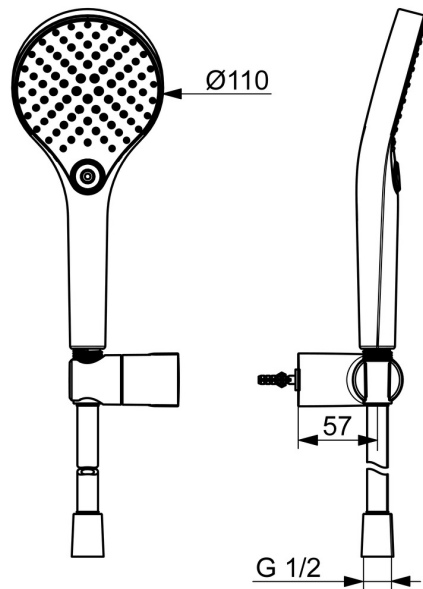

EAN: 4057304017971
static.hansa.com/44170120

- Dusche
- Wandmontage
- Chrom
- Handbrause, Brausehalter, Anti-Kalk-Technik, Brauseschlauch (1250 mm), Twist guard, Verdrehenschutz für Brauseschlauch
- Normal - Gleichmäßiger und weicher Wasserstrahl, Massage - Starker Wasserstrahl durch drehbare Sprühdüsen, Regenstrahl - Gleichmäßiger und starker Wasserstrahl
- Schlauchdurchführung, drehbar
- 3-strahlig

Technische Daten

Durchflusseigenschaften

Durchfluss bei 3 bar (mit Durchflussregler) **12.0 l/min**

Technische Eigenschaften

Warmwasserversorgung **max. +65°C**
 Arbeitsdruck **0.5-5 bar**
 Anschlussgröße **G1/2**
 Werkstoff **Messing/Verbundwerkstoff**