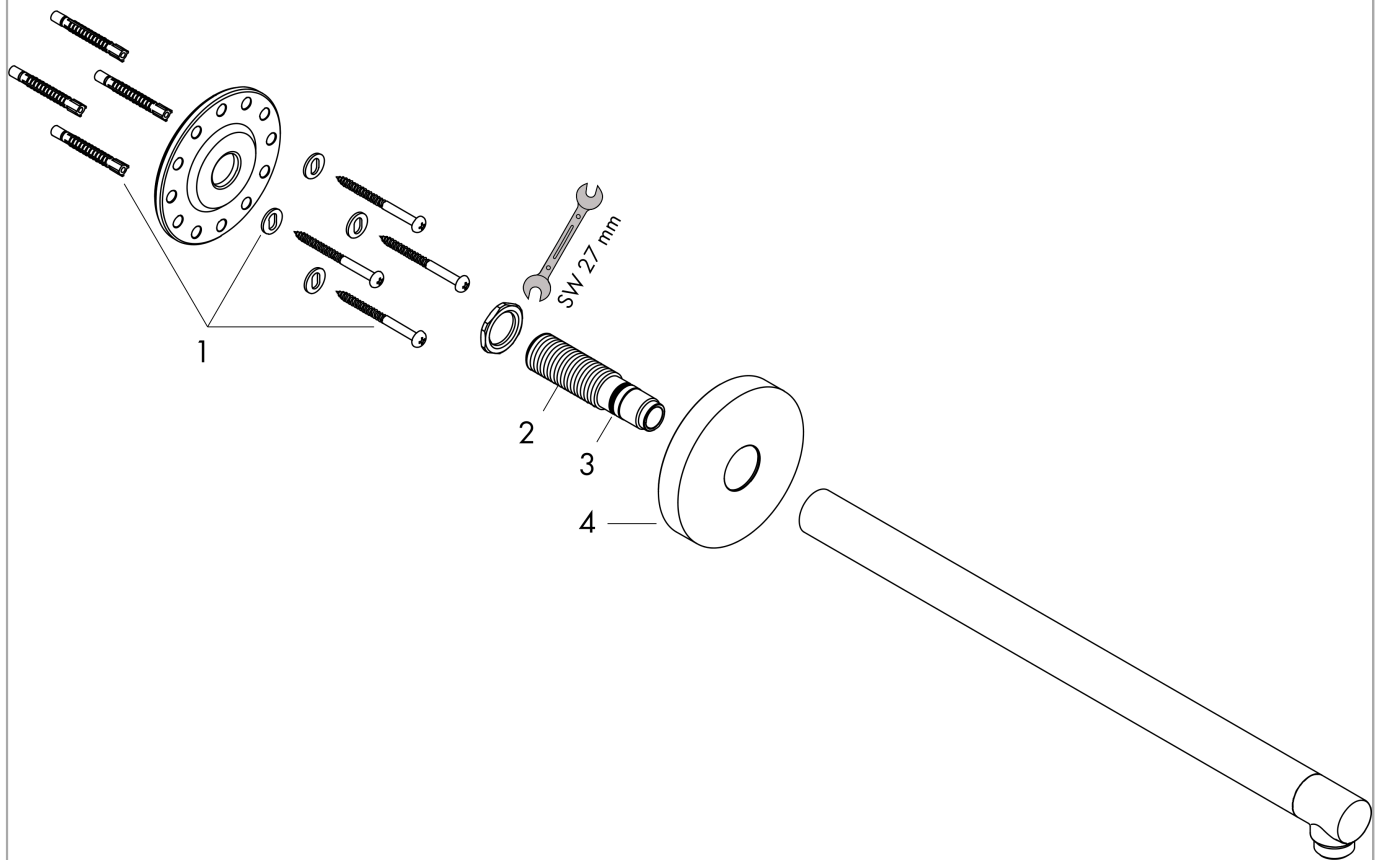

AXOR ShowerSolutions

Brausearm 390 mm

Oberfläche: **Brushed Bronze** Artikelnummer: **26431140**

Merkmale

- Länge: 390 mm
- Installationsart: Aufputzmontage
- Material: Messing
- Anschlussart: G 1/2

Produktabbildung

Maßzeichnung

AXOR ShowerSolutions

Brausearm 390 mm

Oberfläche: **Brushed Bronze** Artikelnummer: **26431140**

Explosionszeichnung

Baujahr: >10/17

AXOR ShowerSolutions

Brausearm 390 mm

Oberfläche: **Brushed Bronze** Artikelnummer: **26431140**

Ersatzteilliste

Baujahr: >10/17

Pos.		Artikelnummer	PG	VE
1	Befestigungsteile	96179000	4	1
2	Anschlußnippel	93418000	10	1
3	O-Ring 14x2	98129000	1	1
4	Rosette	93827000	12	1