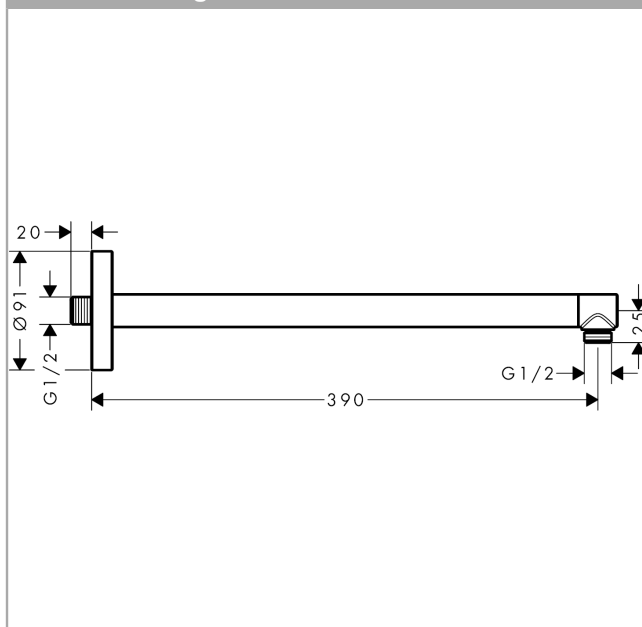

AXOR ShowerSolutions

Brausearm 390 mm

Oberfläche: **Brushed Bronze** Artikelnummer: **26431140**

Merkmale

- Länge: 390 mm
- Installationsart: Aufputzmontage
- Material: Messing
- Anschlussart: G 1/2

Produktabbildung

Maßzeichnung

AXOR ShowerSolutions

Brausearm 390 mm

Oberfläche: **Brushed Bronze** Artikelnummer: **26431140**

Explosionszeichnung

Baujahr: >10/17

AXOR ShowerSolutions

Brausearm 390 mm

Oberfläche: **Brushed Bronze** Artikelnummer: **26431140**

Ersatzteilliste

Baujahr: >10/17

Pos.		Artikelnummer	PG	VE
1	Befestigungsteile	96179000	4	1
2	Anschlußnippel	93418000	10	1
3	O-Ring 14x2	98129000	1	1
4	Rosette	93827000	12	1