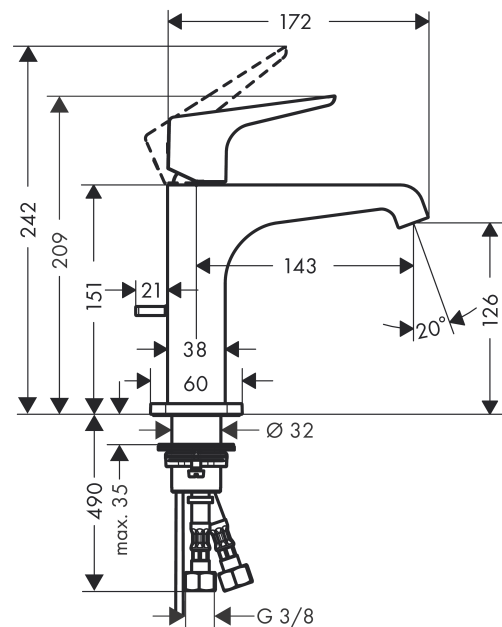

Axor Citterio E

Einhebel-Waschtischmischer 125 mit Hebelgriff mit Zugstangen-Ablaufgarnitur

Oberflächen: **chrom** Artikelnummer: **36110000**

Beschreibung

Merkmale

- ComfortZone 125
- Ausladung 143 mm
- Laminarstrahl
- Durchflussmenge: 5 l/min
- Keramikmischsystem
- Temperaturbegrenzung einstellbar
- Zugstangen-Ablaufgarnitur G 1¼
- für Durchlauferhitzer geeignet
- Anschlussart: G ¾ Anschlussschläuche
- Anschlussgröße: DN15
- P-IX 28578/IO

Technologie

Designpreise

reddot award 2015
winner

Produktabbildung

Maßzeichnung

Durchflussdiagramm