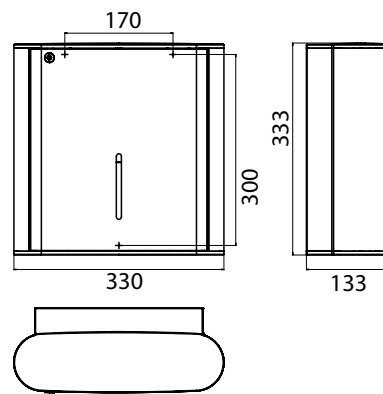

### Papiertuchspender chrom

Art.-Nr.3549 001 00

für 500 Papiertücher, abschließbar