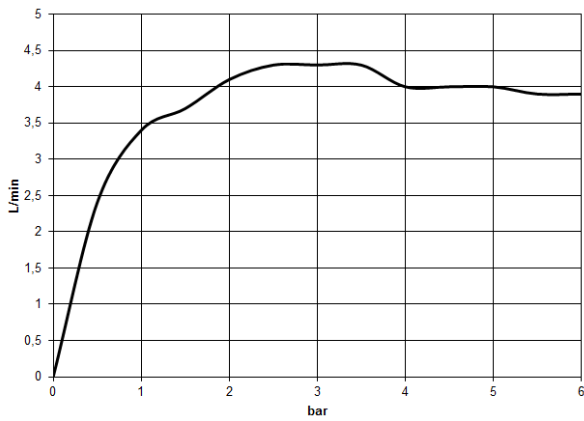

CYO Waschtisch-Zweilochbatterie ohne Ablaufgarnitur - Chrom

CYO

29 217 811

CYO Waschtisch-Zweilochbatterie ohne Ablaufgarnitur - Chrom

CYO

29 217 811

29 217 811

Durchflussdiagramm