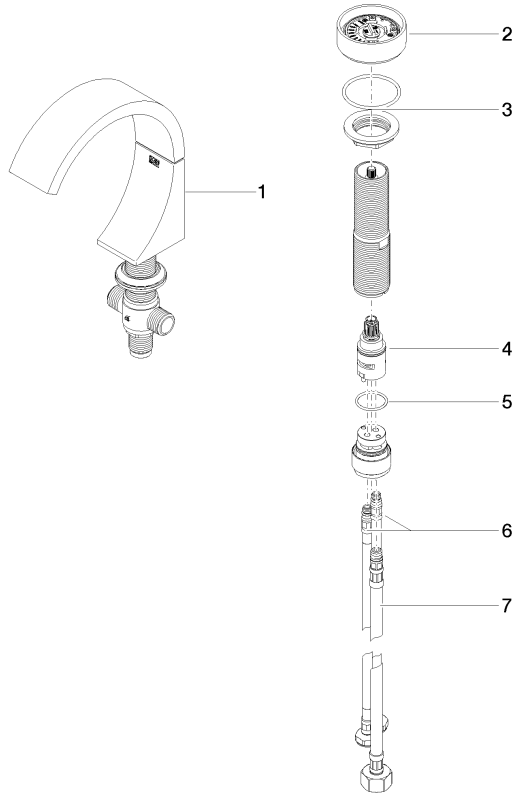

CYO Waschtisch-Zweilochbatterie ohne Ablaufgarnitur - Chrom

CYO

29 217 811

CYO Waschtisch-Zweilochbatterie ohne Ablaufgarnitur - Chrom

CYO

29 217 811

29 217 811

Durchflussdiagramm

Zertifikate

LGA_38

WRAS_2201

29 217 811

CYO Waschtisch-Zweilochbatterie ohne Ablaufgarnitur - Chrom

CYO

29 217 811

Ersatzteilstückliste

| Nr. | Artikelnummer | Benennung | Verbaumenge | Lieferzeit |
|-----|---------------|--|-------------|------------|
| | 13 715 811-00 | CYO Waschtisch-Stand-Auslauf ohne Ablaufgarnitur - Chrom | 8 | 10 |