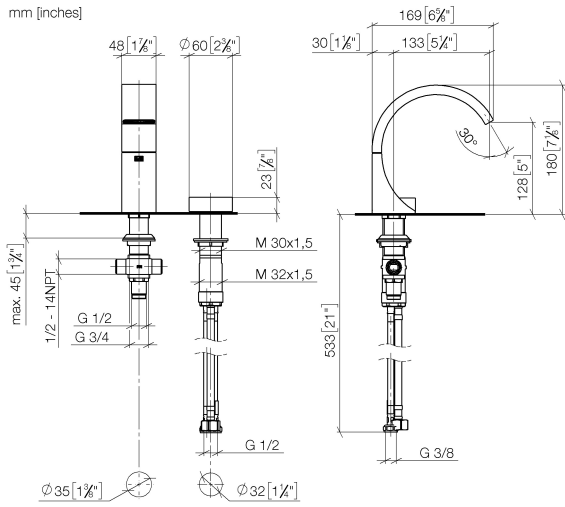

CYO Waschtisch-Zweilochbatterie ohne Ablaufgarnitur - Chrom

CYO

29 217 811

CYO Waschtisch-Zweilochbatterie ohne Ablaufgarnitur - Chrom

CYO

29 217 811

29 217 811

Durchflussdiagramm

Zertifikate

LGA_38

WRAS_2201

29 217 811

CYO Waschtisch-Zweilochbatterie ohne Ablaufgarnitur - Chrom

CYO

29 217 811

Ersatzteilstückliste

| Nr. | Artikelnummer | Benennung | Verbaumenge | Lieferzeit |
|-----|---------------|--|-------------|------------|
| | 13 715 811-00 | CYO Waschtisch-Stand-Auslauf ohne Ablaufgarnitur - Chrom | 8 | 10 |