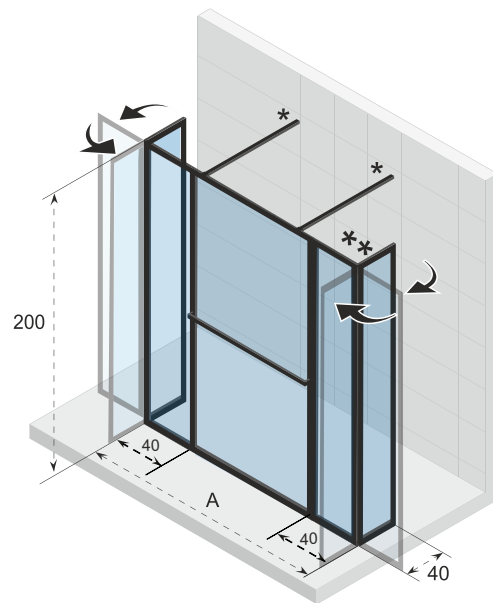

* Standard 100cm Stabilisationstange ist enthalten, 160cm Version ist separat erhältlich.

Optionen

Stabilisationsstange

209635

Daten können sich ändern

LUCID 404 SWING

Die Lucid Duschwände haben ein industrielles Aussehen und passen gut in jedes moderne Interieur. Die zeitgenössische Serie sind in mattschwarz verfügbar. Lucid hat einen Rahmen und eine Halterung, die als Handtuchhalter dienen kann. Lucid ist in verschiedenen Konfigurationen und Größen mit pulverbeschichteten Aluminiumprofilen erhältlich und einfach zu installieren

Glas beschichtet mit RIHO Shield

Glasstärke 6 mm

Inklusive Handtuchhalter (bestätigung ist optional)

H-Profil kann mit anderen Duschkabinen oder Duschtrennungen kombiniert werden

CE geprüft, gemäß EN12150-1