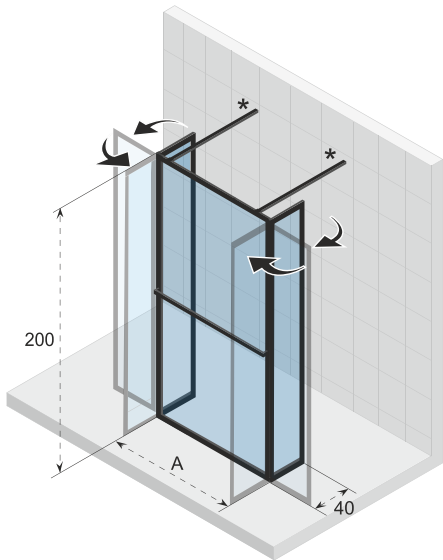

* Standard 100cm Stabilisationstange ist enthalten, 160cm Version ist separat erhältlich.

Optionen

Stabilisationsstange

209635

Daten können sich ändern

LUCID 404 SWING

Die Lucid Duschwände haben ein industrielles Aussehen und passen gut in jedes moderne Interieur. Die zeitgenössische Serie sind in mattschwarz verfügbar. Lucid hat einen Rahmen und eine Halterung, die als Handtuchhalter dienen kann. Lucid ist in verschiedenen Konfigurationen und Größen mit pulverbeschichteten Aluminiumprofilen erhältlich und einfach zu installieren

Glas beschichtet mit RIHO Shield

Glasstärke 6 mm

Inklusive Handtuchhalter (bestätigung ist optional)

H-Profil kann mit anderen Duschkabinen oder Duschtrennungen kombiniert werden

CE geprüft, gemäß EN12150-1