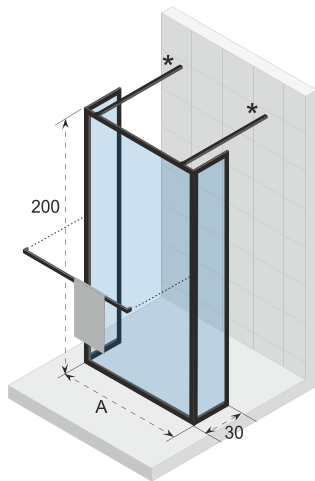

Das feststehende Duschwand- und Schwenkpaneel (40cm breit) für die begehbare Dusche in den Größen 160cm und 180cm besteht aus 3 Teilen mit Profilen in schwarz matt.

Glas beschichtet mit RIHO Shield

Duschabtrennung ist reversibel

* Standard 100cm Stabilisationstange ist enthalten, 160cm Version ist separat erhältlich.

Optionen

160 cm

Stabilisationsstange

209635

Daten können sich ändern

LUCID 404

Die Lucid Duschwände haben ein industrielles Aussehen und passen gut in jedes moderne Interieur. Die zeitgenössische Serie sind in mattschwarz verfügbar. Lucid hat einen Rahmen und eine Halterung, die als Handtuchhalter dienen kann. Lucid ist in verschiedenen Konfigurationen und Größen mit pulverbeschichteten Aluminiumprofilen erhältlich und einfach zu installieren.

Walk-through Dusche (Plus 2 Seitenteile 30 cm breit) einschließlich 2 Stabilisierungsstangen für ebenerdige Dusche. 180cm bestehen aus 5 Teilen mit Profilen in schwarz matt.

Glas beschichtet mit RIHO Shield