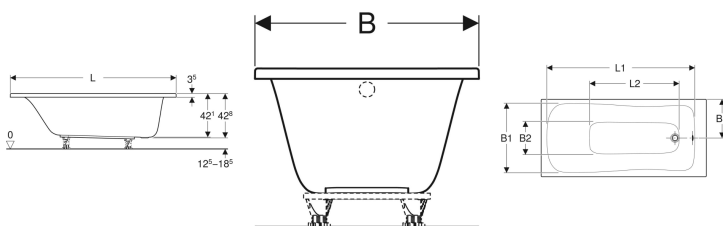

Geberit Renova Rechteckbadewanne

Beispielbild

Verwendungszwecke

- Für private Badezimmer und Hotels
- Zum Einbau mit Badewannenfüßen oder Wannenträgern

Eigenschaften

- Rechteckig

Lieferumfang

- Badewanne

- Abgang am Fußende
- Ablaufloch \varnothing 52 mm
- Armaturlochbohrung nach EN 232 möglich

Technische Daten

Werkstoff | Sanitäracryl

Art.-Nr.	Farbe / Oberfläche	L	L1	L2	B	B1	B2	B3	H	Gesamtvolumen	VE1
657360000	weiß / glänzend	160 cm	145 cm	115 cm	80 cm	65 cm	53 cm	40 cm	47 cm	205 l	1 St.
657370000	weiß / glänzend	170 cm	155 cm	125 cm	75 cm	60 cm	48 cm	37.5 cm	47 cm	205 l	1 St.
554.200.01.1	weiß / glänzend	140 cm	124 cm	75.9 cm	70 cm	62.6 cm	27.3 cm	35 cm	42.8 cm	140 l	
554.201.01.1	weiß / glänzend	150 cm	134 cm	85.9 cm	70 cm	62.6 cm	27.3 cm	35 cm	42.8 cm	153 l	
554.202.01.1	weiß / glänzend	160 cm	143.5 cm	86.7 cm	70 cm	62.6 cm	27.3 cm	35 cm	42.8 cm	158 l	
554.203.01.1	weiß / glänzend	160 cm	143.5 cm	86.7 cm	75 cm	67 cm	30.9 cm	37.5 cm	42.8 cm	173 l	1 St.
554.204.01.1	weiß / glänzend	170 cm	153.5 cm	95.7 cm	70 cm	62.6 cm	27.3 cm	35 cm	42.8 cm	172 l	
554.205.01.1	weiß / glänzend	170 cm	153.5 cm	95.7 cm	75 cm	67 cm	30.9 cm	37.5 cm	42.8 cm	188 l	1 St.
554.206.01.1	weiß / glänzend	180 cm	163.5 cm	106.7 cm	80 cm	70.8 cm	34 cm	40 cm	42.8 cm	218 l	1 St.