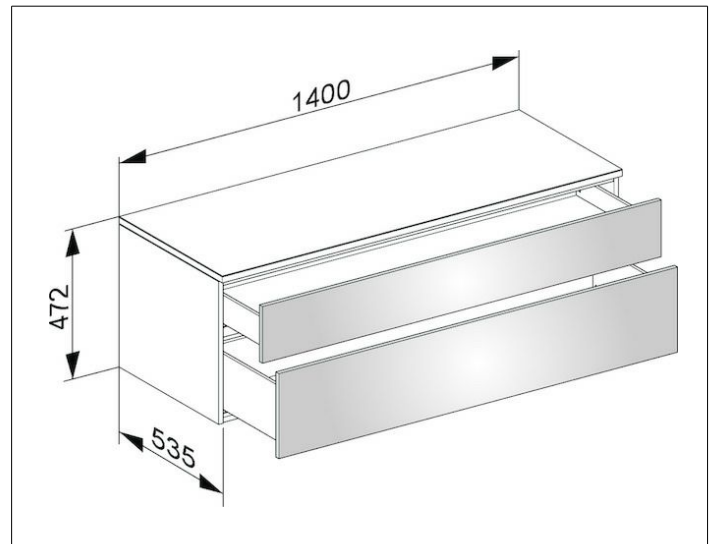

Edition 400

31763110000 Sideboard

**PRODUKT**

**ZEICHNUNG**

**OBERFLÄCHE**

anthrazit/Glas anthrazit klar

**ABMESSUNG**

1400 x 472 x 535 mm