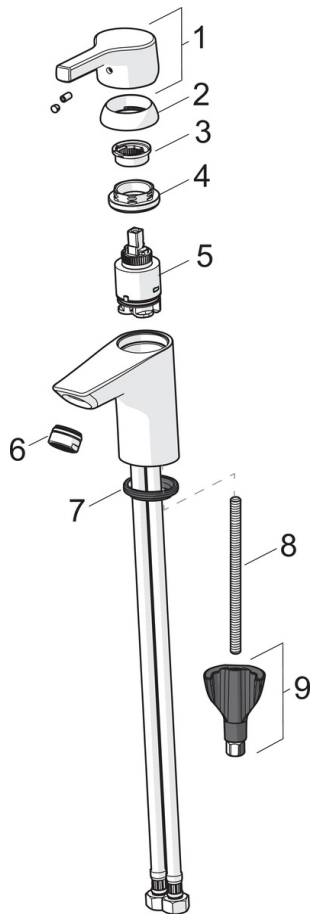

EAN: 4057304012099
static.hansa.com/56412203

- Waschtisch
- Einhebelmischer
- Standmontage
- Chrom
- Feststehender Auslauf
- PCA® konstante Durchflussleistung unabhängig vom Fließdruck
- Hebel mit W+K-Kennzeichnung, Einhandbedienhebel/Griff
- Ablaufgarnitur mit Zugstange
- Temperaturbegrenzer, Heißwassersperre einstellbar (im Lieferumfang enthalten)
- ϕ 3.5 classic Steuerpatrone mit keramischen Dichtscheiben zur Wassermengen- und Temperatureinstellung
- Anschluss über flexible Druckschläuche
- Armaturenkörper aus entzinkungsbeständigem Messing (DZR), HANSA 3S-Installation: System für sichere und schnelle Montage

Technische Daten

Durchflusseigenschaften

Durchfluss bei 3 bar (mit Durchflussregler) **6.0 l/min**

Technische Eigenschaften

DN-Größe (Nennmaß) **DN15**
 Warmwasserversorgung **max. +70°C**
 Arbeitsdruck **0.5-10 bar**
 Anschlussgröße **G3/8**
 Projection **110 mm**
 Werkstoff **Messing**

Vorschriften

EN Standard **EN 817**
 Geräuschklasse **I (ISO3822)**

Zulassungen und Deklarationen

DVGW **DW-6506CS0548**
 ABP **P-IX 29502/IA**

Ersatzteile

SP56362203

	Name	Art.-Nr.
01	Hebel	59914712
02	Abdeckkappe, 33x3 mm	59912504
03	Temperaturanschlag	59912325
04	Gegenmutter, M40x1, SW30	59913210
05	Kartusche, 3.5 Classic	59913075
06	Luftsprudler, M24x1 A, low pressure	59902692
06	Luftsprudler, M24x1, 6 l/min	59913727
07	Bodendichtung	59914591
08	Befestigungsschraube, M8x1, L=130	59914474
09	Befestigungssatz	59914475