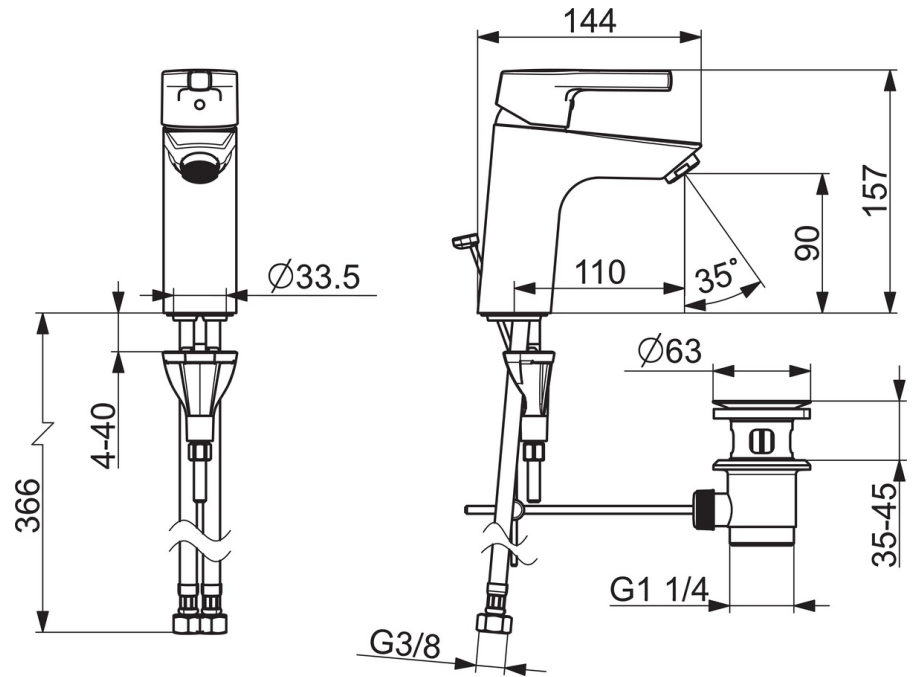

EAN: 4057304012099
static.hansa.com/56412203

- Waschtisch
- Einhebelmischer
- Standmontage
- Chrom
- Feststehender Auslauf
- PCA® konstante Durchflussleistung unabhängig vom Fließdruck
- Hebel mit W+K-Kennzeichnung, Einhandbedienhebel/Griff
- Ablaufgarnitur mit Zugstange
- Temperaturbegrenzer, Heißwassersperre einstellbar (im Lieferumfang enthalten)
- ϕ 3.5 classic Steuerpatrone mit keramischen Dichtscheiben zur Wassermengen- und Temperatureinstellung
- Anschluss über flexible Druckschläuche
- Armaturenkörper aus entzinkungsbeständigem Messing (DZR), HANSA 3S-Installation: System für sichere und schnelle Montage

Technische Daten

Durchflusseigenschaften

Durchfluss bei 3 bar (mit Durchflussregler) **6.0 l/min**

Technische Eigenschaften

DN-Größe (Nennmaß) **DN15**
 Warmwasserversorgung **max. +70°C**
 Arbeitsdruck **0.5-10 bar**
 Anschlussgröße **G3/8**
 Projection **110 mm**
 Werkstoff **Messing**

Vorschriften

EN Standard **EN 817**
 Geräuschklasse **I (ISO3822)**

Zulassungen und Deklarationen

DVGW **DW-6506CS0548**
 ABP **P-IX 29502/IA**

Ersatzteile

SP56362203

	Name	Art.-Nr.
01	Hebel	59914712
02	Abdeckkappe, 33x3 mm	59912504
03	Temperaturanschlag	59912325
04	Gegenmutter, M40x1, SW30	59913210
05	Kartusche, 3.5 Classic	59913075
06	Luftsprudler, M24x1 A, low pressure	59902692
06	Luftsprudler, M24x1, 6 l/min	59913727
07	Bodendichtung	59914591
08	Befestigungsschraube, M8x1, L=130	59914474
09	Befestigungssatz	59914475