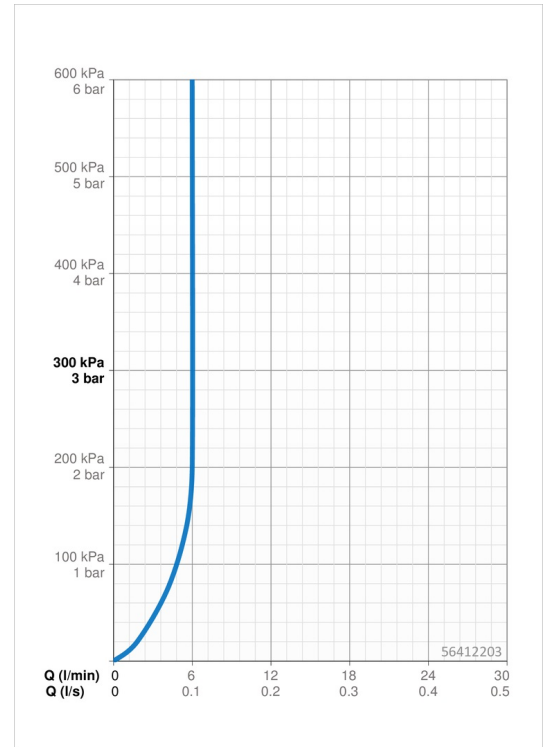

EAN: 4057304012099
static.hansa.com/56412203

- Waschtisch
- Einhebelmischer
- Standmontage
- Chrom
- Feststehender Auslauf
- PCA® konstante Durchflussleistung unabhängig vom Fließdruck
- Hebel mit W+K-Kennzeichnung, Einhandbedienhebel/Griff
- Ablaufgarnitur mit Zugstange
- Temperaturbegrenzer, Heißwassersperre einstellbar (im Lieferumfang enthalten)
- ϕ 3.5 classic Steuerpatrone mit keramischen Dichtscheiben zur Wassermengen- und Temperatureinstellung
- Anschluss über flexible Druckschläuche
- Armaturenkörper aus entzinkungsbeständigem Messing (DZR), HANSA 3S-Installation: System für sichere und schnelle Montage

Technische Daten

Durchflusseigenschaften

Durchfluss bei 3 bar (mit Durchflussregler) **6.0 l/min**

Technische Eigenschaften

DN-Größe (Nennmaß) **DN15**
Warmwasserversorgung **max. +70°C**
Arbeitsdruck **0.5-10 bar**
Anschlussgröße **G3/8**
Projection **110 mm**
Werkstoff **Messing**

Vorschriften

EN Standard **EN 817**
Geräuschklasse **I (ISO3822)**

Zulassungen und Deklarationen

DVGW **DW-6506CS0548**
ABP **P-IX 29502/IA**