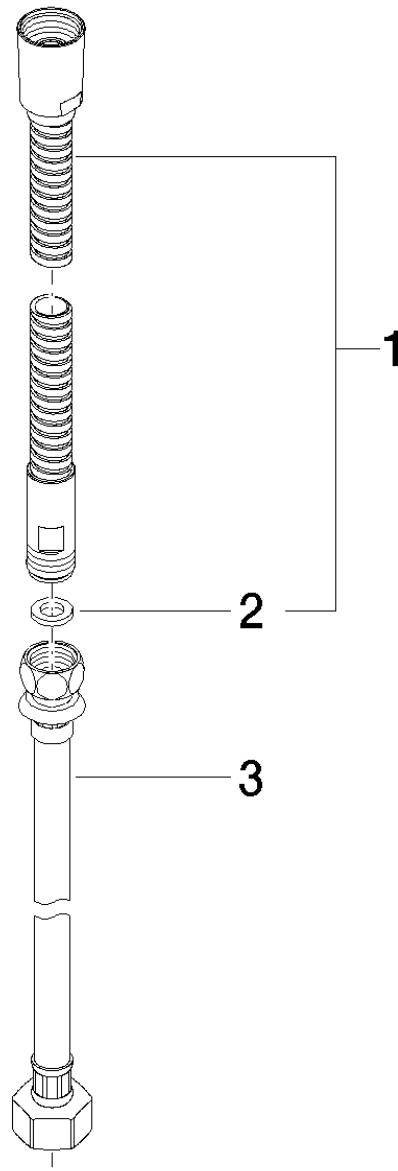

Produktspezifikationen

(500 mm Druckschlauch + 1750 mm Metall-Brauseschlauch)

für WFB-Standmontage

1/2" Konus x 3/8" AG

Oberflächen

- | | |
|---------------|-------------|
| • chrom | 28323970-00 |
| • platin matt | 28323970-06 |
| • platin | 28323970-08 |
| • messing | 28323970-09 |

Explosionszeichnung

Bad & Spa

28323970 Metall-Brauseschlauch, 2-teilig, 2250 mm

Artikelnummer: 28323970

Bestellmenge

Nr.	Artikelnummer	Benennung	Verbaumenge
1	28322970ff	Schlauch	1
2	09142002690	Dichtung	1
3	1250597090	Schlauch	1