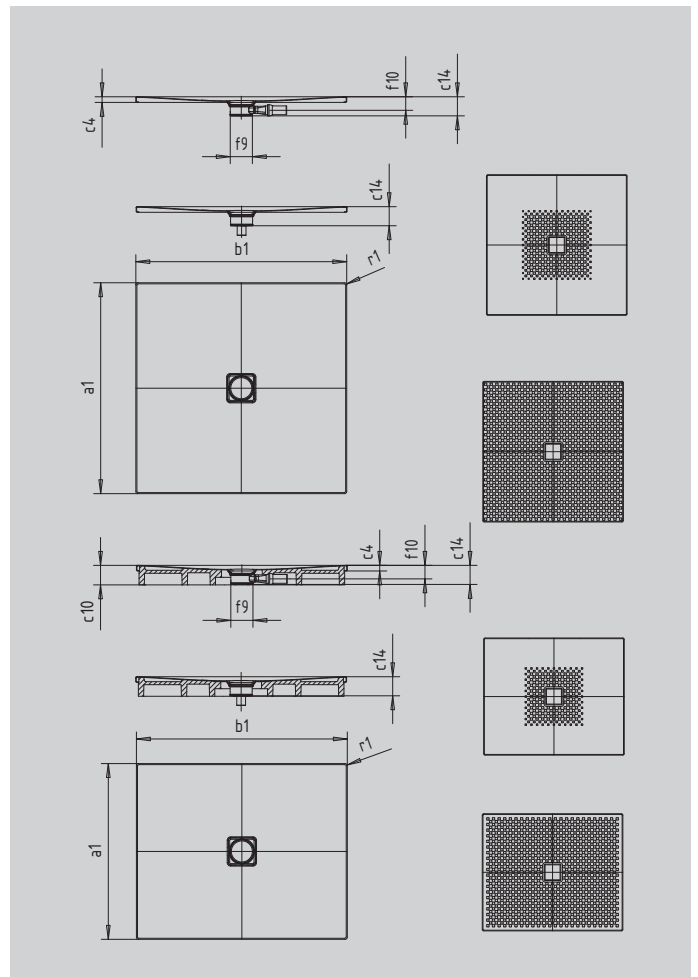

CONOFLAT

- klares, puristisches Design
- höchster Standkomfort durch flachen, emaillierten Ablaufdeckel, der bündig in die Durchfläche eingelassen ist
- absolut bodengleich einbaubar
- die ideale Ergänzung zur CONODUO-Badewanne und dem CONO Waschtisch
- designed by Sottsass Associati
- aus KALDEWEI Stahl-Emaille

Abbildung ähnlich

SECURE⁺

Modell		795
Äußere Länge	a_1	900 mm
Äußere Breite	b_1	1400 mm
Tiefe Innen	c_1	23 mm
Randhöhe	c_4	32 mm
Höhe mit Wannenträger	c_{10}	110 mm
Durchmesser Ablaufloch	f_9	Ø 120 mm
Anschlusshöhe Siphon	f_{10}	76 mm
Äußerer Radius	r_1	12 mm
Nettogewicht		33 kg
Antislip		492 x 492 mm
Vollantislip		836 x 1316 mm
SECURE PLUS		Vollflächig