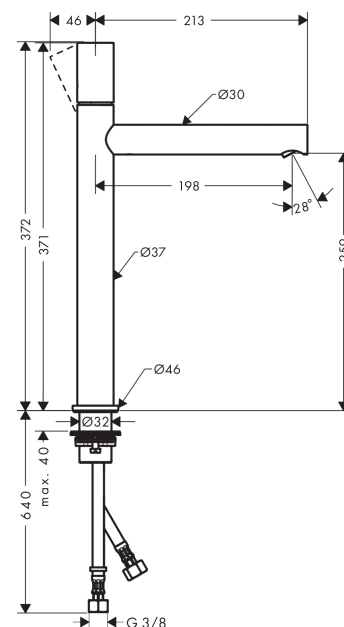

AXOR Uno

Einhebel-Waschtischmischer 260 für Aufsatzwaschtische mit Zerogriff und Ablaufgarnitur

Oberfläche: **Brushed Bronze** Artikelnummer: **45004140**

Merkmale

- besteht aus: Einhebel-Waschtischmischer, Ablaufgarnitur
- ComfortZone 260
- Ausladung: 198 mm
- Auslaufhöhe: 259 mm
- Griffvariante: Zylindergriff
- Strahlart: Laminarstrahl
- maximale Durchflussmenge bei 3 bar: 5 l/min
- Keramikmischsystem
- Temperaturbegrenzung einstellbar
- für Durchlauferhitzer geeignet
- unverschleißbare Ablaufgarnitur
- Anschlussart: G 3/8 Anschlussschläuche
- Anschlussgröße: DN15
- EU-Taxonomie: max. 6 l/min - wesentlicher Beitrag (SC) möglich
- DVGW DW-6506CS0457
- PA-IX 7288/IO

Technologie

Zertifikate / Nachhaltigkeit

Produktabbildung

Maßzeichnung

AXOR Uno
Einhebel-Waschtischmischer 260 für Aufsatzwaschtische mit Zerogriff und Ablaufgarnitur
 Oberfläche: **Brushed Bronze** Artikelnummer: **45004140**

Durchflussdiagramm