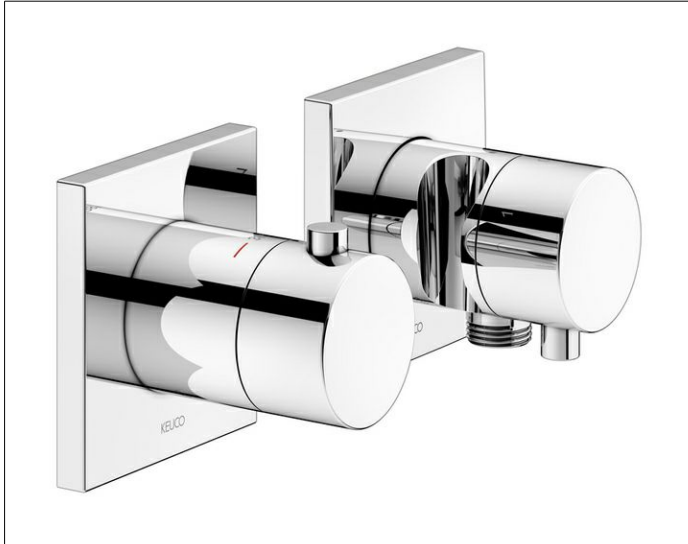

Edition 11

51153011232 Thermostatarmatur Set UP für 3 Verbraucher mit Schlauchanschluss und Brausehalter

PRODUKT

ZEICHNUNG

PRODUKTBESCHREIBUNG

bestehend aus:

- Thermostatarmatur

Griff, Hülse und Rosette (eckig)

geräuschgeprüft

- Ab- und Umstellventil

für Schläuche mit konischer Mutter

Griff, Gehäuse, Rosette (eckig) und Ab- und Umstellventil

eigensicher gegen Rückfließen, nach DIN EN 1717,

geräuschgeprüft

OBERFLÄCHE