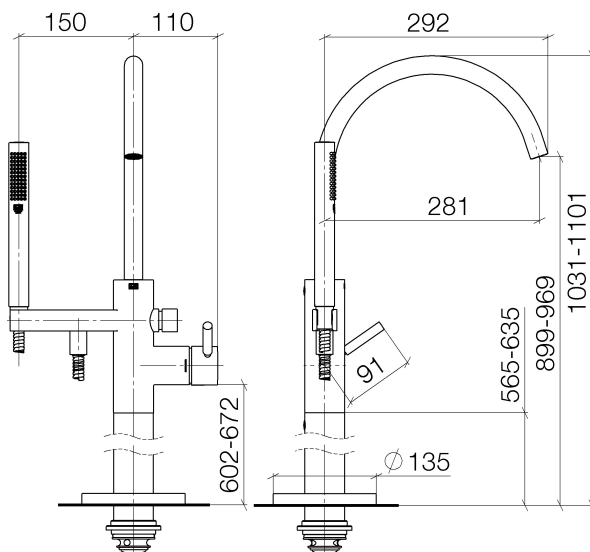

Badewanne - Meta

Wannen-Einhandbatterie für freistehende Montage mit Standrohr mit Schlauchbrausegarnitur -
 Artikelnummer: 25 863 661-00

- Ausladung 281 mm
- Auslauf: runder luftangereicherter Strahl
- Schlauchbrausegarnitur: Normalstrahl
- Stabhandbrause mit Antikalk-System
- Brausehalter
- automatische Umstellung Wanne/Brause
- Höhe gesamt 1031 - 1101 mm
- Höhe Standrohr 565 - 635 mm
- Höhe bis Luftsprudler 899 - 969 mm
- Schubrosetten Ø 135 mm
- Metallbrauseschlauch 1250 mm mit integriertem Verdreherschutz
- Durchfluss max. 24,6 l/min bei 3 bar Fließdruck
- Durchfluss Schlauchbrausegarnitur max. 6,8 l/min
- Eigensicher gegen Rückfließen.

chrom

Zu diesem Artikel wird Zubehör benötigt.

Maßzeichnung

Alle Angaben in mm / inch = mm x 0,0394

Badewanne - Meta

Wannen-Einhandbatterie für freistehende Montage mit Standrohr mit Schlauchbrausegarnitur -
Artikelnummer: 25 863 661-00