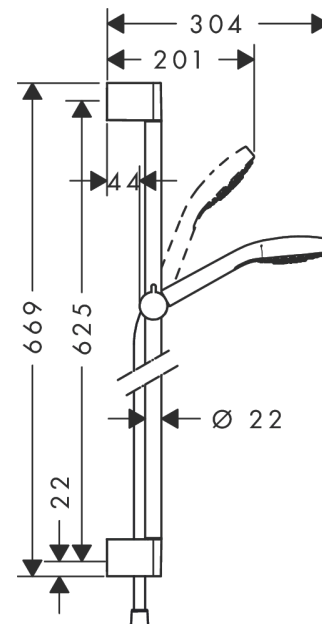

Croma Select S

Brauseset 1jet mit Brausestange 65 cm

Oberflächen: **Weiß/Chrom** Artikelnummer: **26564400**

Beschreibung

Merkmale

- Besteht aus: Handbrause, Brausestange, Brauseschlauch, Schieber
- Strahlart: Rain
- Brausekopfgröße: 110 mm
- brauseseitiger Drehwirbel gegen lästiges Verdrehen des Brauseschlauches
- um 45° verstellbarer Neigungswinkel des Schiebers
- maximale Durchflussmenge bei 3 bar: 16 l/min
- verchromte Wandstützen aus Kunststoff

Technologie

Produktabbildung

Maßzeichnung

Durchflussdiagramm

Die Verbrauchswerte wurden praxisnah mit den dazugehörigen Armaturen (Thermostat/Mischer/Unterputzventil) gemessen.

Croma Select S
Brauseset 1jet mit Brausestange 65 cm
 Oberflächen: **Weiß/Chrom** Artikelnummer: **26564400**

Einbaubeispiel

Croma Select S
Brauset set 1jet mit Brausestange 65 cm
 Oberflächen: **Weiß/Chrom** Artikelnummer: **26564400**

Explosionszeichnung

Baujahr: >10/14

Croma Select S

Brauset 1jet mit Brausestange 65 cm

Oberflächen: **Weiß/Chrom** Artikelnummer: **26564400**

Ersatzteilliste

Baujahr: >10/14

Pos.	Beschreibung	Artikelnummer	PG	VE
1	Abdeckung	95217000	0	1
2	Fliesenausgleichsscheibe	97450000	0	1
3	Wandstütze	95218000	0	1
4	Befestigungsteile	96179000	0	1
5	Schieber kompl.	92366000	0	1
6	Handbrause	26804400	0	1
7	Filtereinsatz	97708000	0	1
8	Brauseschlauch Isiflex'B 1,60 m	28276000	0	1
9	Dichtung	98058000	0	1