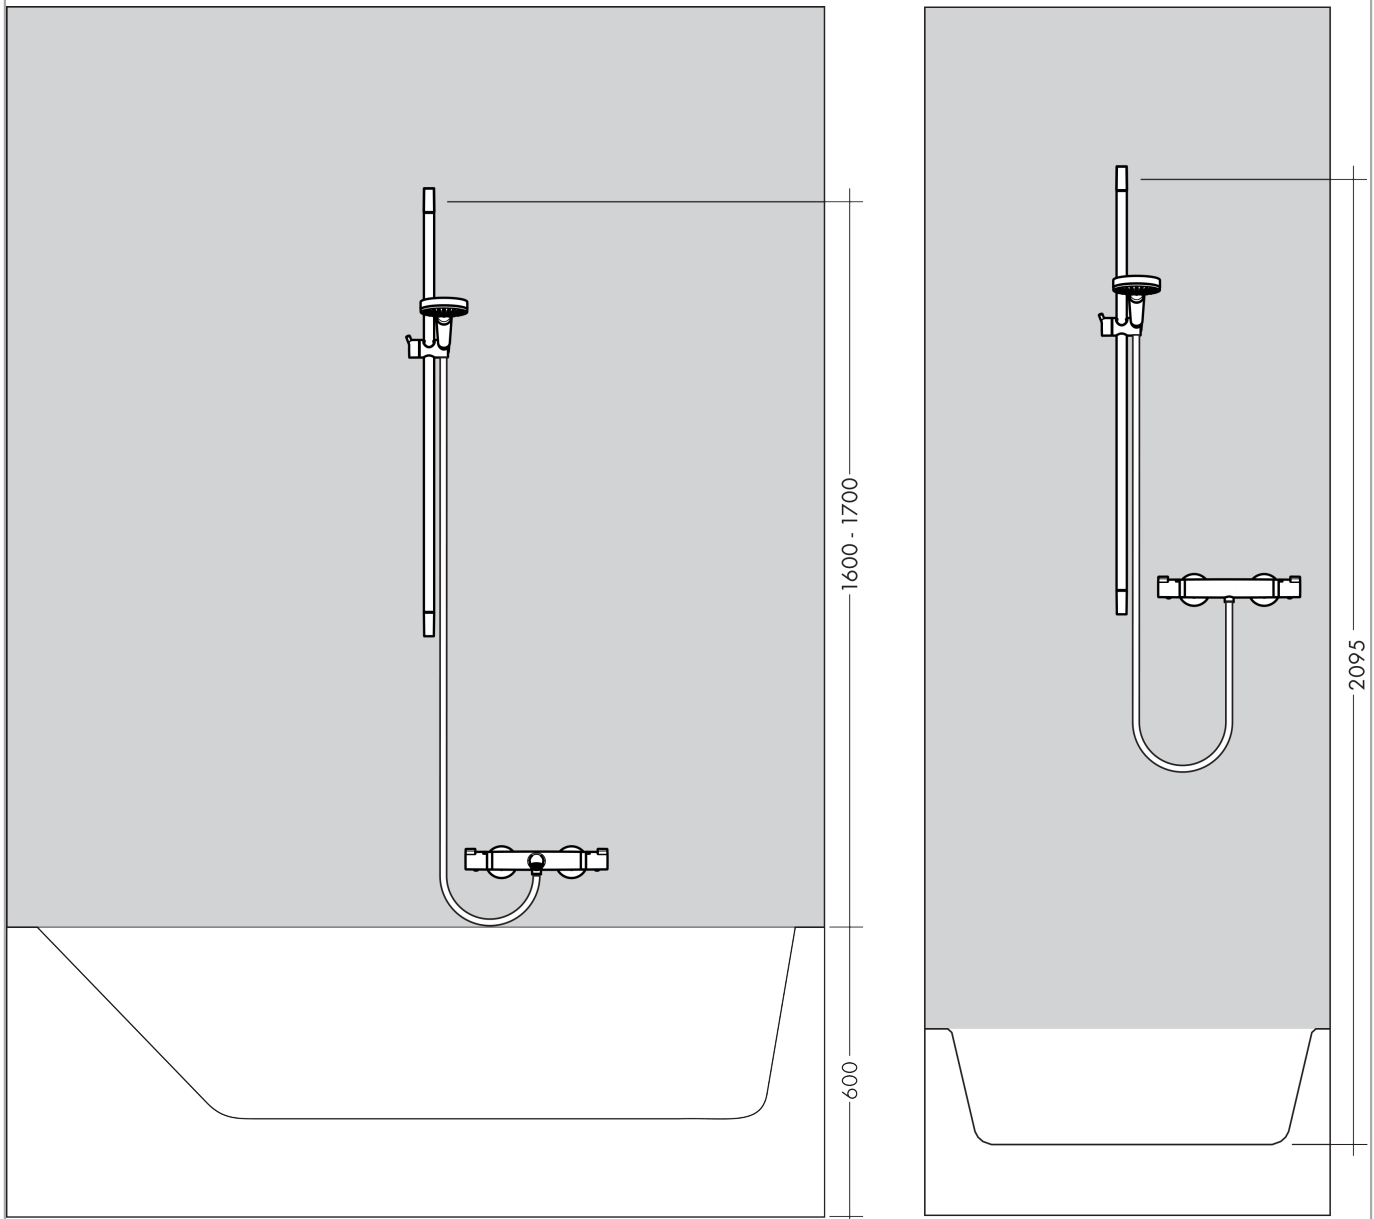

Croma Select S

Brauseset 1jet mit Brausestange 65 cm

Oberflächen: **Weiß/Chrom** Artikelnummer: **26564400**

Beschreibung

Merkmale

- Besteht aus: Handbrause, Brausestange, Brauseschlauch, Schieber
- Strahlart: Rain
- Brausekopfgröße: 110 mm
- brauseseitiger Drehwirbel gegen lästiges Verdrehen des Brauseschlauches
- um 45° verstellbarer Neigungswinkel des Schiebers
- maximale Durchflussmenge bei 3 bar: 16 l/min
- verchromte Wandstützen aus Kunststoff

Technologie

Produktabbildung

Maßzeichnung

Durchflussdiagramm

Die Verbrauchswerte wurden praxisnah mit den dazugehörigen Armaturen (Thermostat/Mischer/Unterputzventil) gemessen.

Croma Select S
Brauseset 1jet mit Brausestange 65 cm
 Oberflächen: **Weiß/Chrom** Artikelnummer: **26564400**

Einbaubeispiel

Croma Select S
Brauset set 1jet mit Brausestange 65 cm
 Oberflächen: **Weiß/Chrom** Artikelnummer: **26564400**

Explosionszeichnung

Baujahr: >10/14

Croma Select S

Brauset 1jet mit Brausestange 65 cm

Oberflächen: **Weiß/Chrom** Artikelnummer: **26564400**

Ersatzteilliste

Baujahr: >10/14

Pos.	Beschreibung	Artikelnummer	PG	VE
1	Abdeckung	95217000	0	1
2	Fliesenausgleichsscheibe	97450000	0	1
3	Wandstütze	95218000	0	1
4	Befestigungsteile	96179000	0	1
5	Schieber kompl.	92366000	0	1
6	Handbrause	26804400	0	1
7	Filtereinsatz	97708000	0	1
8	Brauseschlauch Isiflex'B 1,60 m	28276000	0	1
9	Dichtung	98058000	0	1