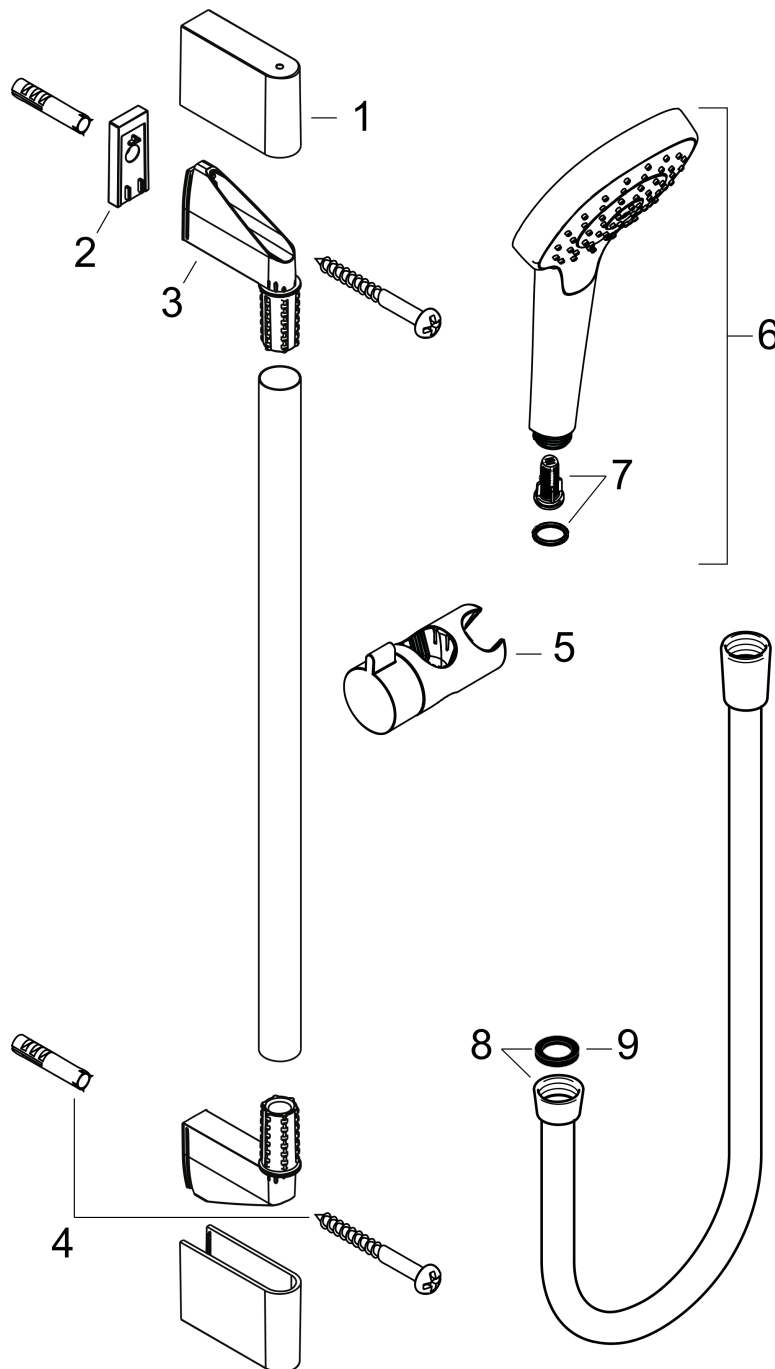

Croma Select S

Brauseset 1jet mit Brausestange 65 cm

Oberflächen: **Weiß/Chrom** Artikelnummer: **26564400**

Beschreibung

Merkmale

- Besteht aus: Handbrause, Brausestange, Brauseschlauch, Schieber
- Strahlart: Rain
- Brausekopfgröße: 110 mm
- brauseseitiger Drehwirbel gegen lästiges Verdrehen des Brauseschlauches
- um 45° verstellbarer Neigungswinkel des Schiebers
- maximale Durchflussmenge bei 3 bar: 16 l/min
- verchromte Wandstützen aus Kunststoff

Technologie

Produktabbildung

Maßzeichnung

Durchflussdiagramm

Die Verbrauchswerte wurden praxisnah mit den dazugehörigen Armaturen (Thermostat/Mischer/Unterputzventil) gemessen.

Croma Select S
Brauseset 1jet mit Brausestange 65 cm
 Oberflächen: **Weiß/Chrom** Artikelnummer: **26564400**

Einbaubeispiel

Croma Select S
Brauset set 1jet mit Brausestange 65 cm
 Oberflächen: **Weiß/Chrom** Artikelnummer: **26564400**

Explosionszeichnung

Baujahr: >10/14

Croma Select S

Brauset 1jet mit Brausestange 65 cm

Oberflächen: **Weiß/Chrom** Artikelnummer: **26564400**

Ersatzteilliste

Baujahr: >10/14

Pos.	Beschreibung	Artikelnummer	PG	VE
1	Abdeckung	95217000	0	1
2	Fliesenausgleichsscheibe	97450000	0	1
3	Wandstütze	95218000	0	1
4	Befestigungsteile	96179000	0	1
5	Schieber kompl.	92366000	0	1
6	Handbrause	26804400	0	1
7	Filtereinsatz	97708000	0	1
8	Brauseschlauch Isiflex'B 1,60 m	28276000	0	1
9	Dichtung	98058000	0	1