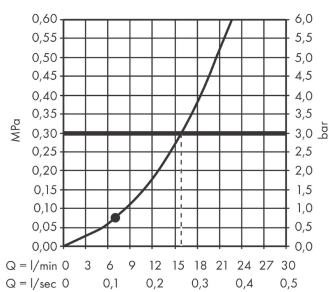

Croma Select S

Brauseset 1jet mit Brausestange 65 cm

Oberflächen: **Weiß/Chrom** Artikelnummer: **26564400**

Beschreibung

Merkmale

- Besteht aus: Handbrause, Brausestange, Brauseschlauch, Schieber
- Strahlart: Rain
- Brausekopfgröße: 110 mm
- brauseseitiger Drehwirbel gegen lästiges Verdrehen des Brauseschlauches
- um 45° verstellbarer Neigungswinkel des Schiebers
- maximale Durchflussmenge bei 3 bar: 16 l/min
- verchromte Wandstützen aus Kunststoff

Technologie

Produktabbildung

Maßzeichnung

Durchflussdiagramm

Die Verbrauchswerte wurden praxisnah mit den dazugehörigen Armaturen (Thermostat/Mischer/Unterputzventil) gemessen.

Croma Select S
Brauseset 1jet mit Brausestange 65 cm
 Oberflächen: **Weiß/Chrom** Artikelnummer: **26564400**

Einbaubeispiel

Croma Select S
Brauset set 1jet mit Brausestange 65 cm
 Oberflächen: **Weiß/Chrom** Artikelnummer: **26564400**

Explosionszeichnung

Baujahr: >10/14

Croma Select S

Brauset 1jet mit Brausestange 65 cm