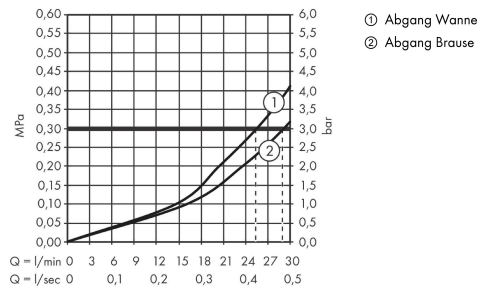

Ecostat Square

Thermostat Unterputz für 2 Verbraucher

Oberfläche: **Brushed Bronze** Artikelnummer: **15714140**

Beschreibung

Merkmale

- 2 Verbraucher
- Thermostatkartusche zur Regelung der Temperatur, Ab-/ Umstellventil
- maximale Durchflussmenge bei 3 bar: 29 l/min
- Durchflussmenge oberer Abgang: 28 l/min
- Durchflussmenge unterer Abgang: 25 l/min
- min. Betriebsdruck: 1 bar
- max. Betriebsdruck: 10 bar
- Sicherheitssperre bei 40 °C
- Temperaturbegrenzung einstellbar
- Anschlussart: Grundkörper
- Geräuschgruppe: I
- Durchflussklasse: B
- DVGW NW-6509CS0574
- PA-IX 28385/IBB

Technologie

Designpreise

Zertifikate / Nachhaltigkeit

Produktabbildung

Maßzeichnung

Ecostat Square

Thermostat Unterputz für 2 Verbraucher

Oberfläche: **Brushed Bronze** Artikelnummer: **15714140**

Durchflussdiagramm

Ecostat Square
Thermostat Unterputz für 2 Verbraucher
 Oberfläche: **Brushed Bronze** Artikelnummer: **15714140**

Explosionszeichnung

Baujahr: >07/19

Ecostat Square
Thermostat Unterputz für 2 Verbraucher
 Oberfläche: **Brushed Bronze** Artikelnummer: **15714140**