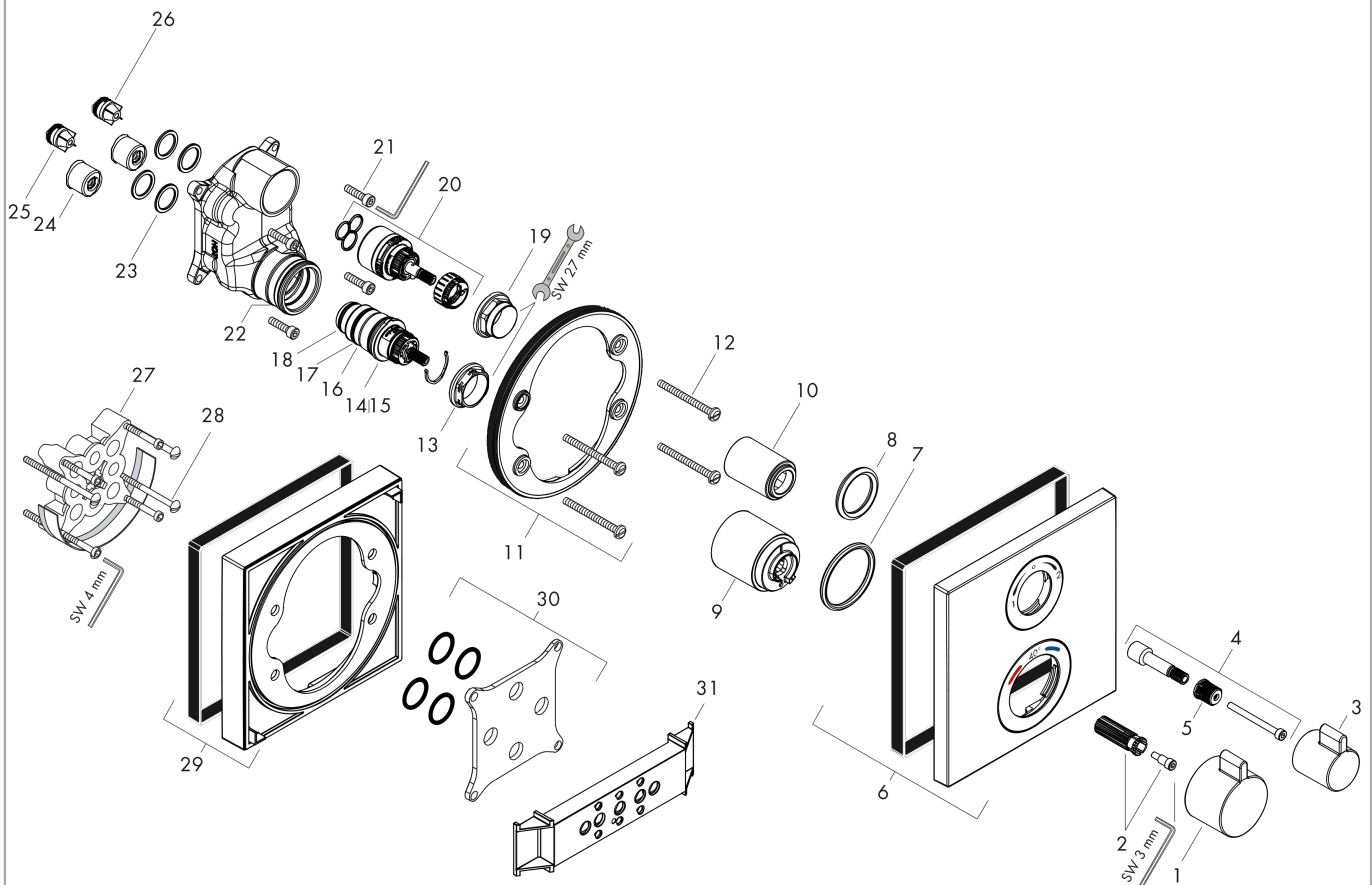

Ecostat Square
Thermostat Unterputz für 2 Verbraucher
Oberfläche: **Brushed Bronze** Artikelnummer: **15714140**

Explosionszeichnung

Baujahr: >07/19

Ecostat Square
Thermostat Unterputz für 2 Verbraucher
Oberfläche: **Brushed Bronze** Artikelnummer: **15714140**

Ersatzteilliste

Baujahr: >07/19

Pos.	Beschreibung	Artikelnummer	PG	VE
1	Thermostatgriff	92215140	61	1
2	Schnappeinsatz mit Schraube	95843000	3	1
3	Griff	92281140	60	1
4	Griffadapter	95252000	11	1
5	Schnappeinsatz mit Schraube	98932000	5	1
6	Rosette 155 / 155 mm	93241140	65	1
7	O-Ring 44x4	98471000	3	1
8	O-Ring 30x5	98153000	1	1
9	Hülse	92216140	58	1
10	Hülse	95253140	58	1
11	Rosettenträger	98793000	9	1
12	Trägerschraubenset	96454000	3	1
13	Mutter	98913000	6	1
14	Temperatur Regeleinheit	98282000	14	1
15	Regeleinheit für vertauschte Anschlüsse	92373000	18	1
16	O-Ring 25x2,5	92146000	3	1
17	O-Ring 25x1,5	98146000	1	1
18	O-Ring 20x1,5	98197000	1	1
19	Mutter	95255000	6	1
20	Absperreinheit inkl. Umsteller	98283000	12	1
21	Schraubenset	96525000	3	1
22	O-Ring 36x2	98156000	1	1
23	O-Ring 16x2	98133000	1	1
24	Schalldämpfer	94073000	7	1
25	Rückflussverhinderer (druckbeständig bis 2 MPa)	92594000	5	1
26	Rückflußverhinderer-Set DW 15	97350000	6	1
27	Verlängerung 25 mm	13595000	98	1
28	Trägerschraubenset	97747000	1	1
29	Verlängerung 22 mm	13593140	98	1
30	Ausgleichsset 1°	95521000	16	1
31	Montagehilfe	92540000	98	1
a	Grundset	01800180	98	1