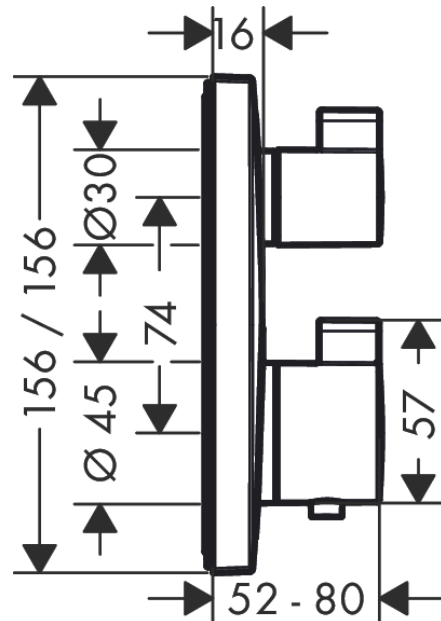

Ecostat Square

Thermostat Unterputz für 2 Verbraucher

Oberfläche: **Brushed Bronze** Artikelnummer: **15714140**

Beschreibung

Merkmale

- 2 Verbraucher
- Thermostatkartusche zur Regelung der Temperatur, Ab-/ Umstellventil
- maximale Durchflussmenge bei 3 bar: 29 l/min
- Durchflussmenge oberer Abgang: 28 l/min
- Durchflussmenge unterer Abgang: 25 l/min
- min. Betriebsdruck: 1 bar
- max. Betriebsdruck: 10 bar
- Sicherheitssperre bei 40 °C
- Temperaturbegrenzung einstellbar
- Anschlussart: Grundkörper
- Geräuschgruppe: I
- Durchflussklasse: B
- DVGW NW-6509CS0574
- PA-IX 28385/IBB

Technologie

Designpreise

Zertifikate / Nachhaltigkeit

Produktabbildung

Maßzeichnung

Ecostat Square

Thermostat Unterputz für 2 Verbraucher

Oberfläche: **Brushed Bronze** Artikelnummer: **15714140**

Durchflussdiagramm

Ecostat Square
Thermostat Unterputz für 2 Verbraucher
 Oberfläche: **Brushed Bronze** Artikelnummer: **15714140**

Explosionszeichnung

Baujahr: >07/19

Ecostat Square
Thermostat Unterputz für 2 Verbraucher
 Oberfläche: **Brushed Bronze** Artikelnummer: **15714140**