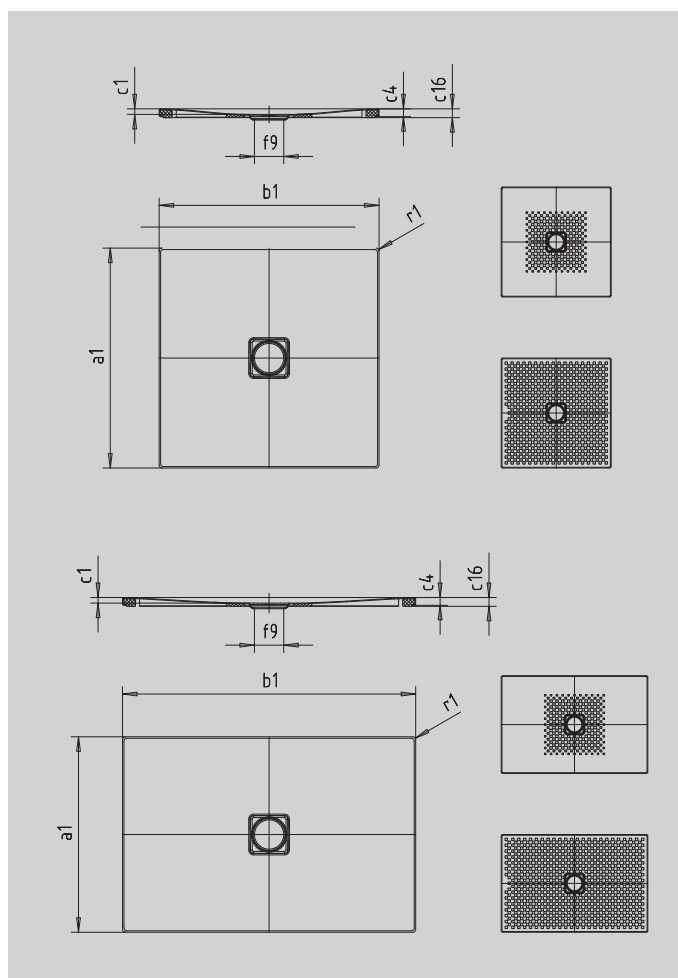

CONOFLAT MIT WANNENTRÄGER EXTRAFLACH

- klares, puristisches Design
- höchster Standkomfort durch flachen, emaillierten Ablaufdeckel, der bündig in die Duschkfläche eingelassen ist
- aus KALDEWEI Stahl-Emaillie
- die ideale Ergänzung zur CONODUO-Badewanne und dem CONO Waschtisch
- designed by Sottsass Associati

Abbildung ähnlich

SECURE⁺

Modell		858
Äußere Länge	a_1	750 mm
Äußere Breite	b_1	1600 mm
Tiefe Innen	c_1	23 mm
Randhöhe	c_4	32 mm
Höhe mit Wannenträger extraflach	c_{16}	37 mm
Durchmesser Ablaufloch	f_9	Ø 120 mm
Äußerer Radius	r_1	12 mm
Nettogewicht		30 kg
Antislip		492 x 492 mm
Vollantislip		692 x 1556 mm
SECURE PLUS		Vollflächig