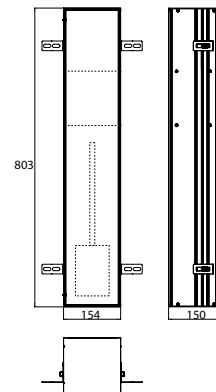

PRODUKTINFORMATION

WC-Modul - Unterputzmodell, Tür befliesbar (Fliese + Kleber, max.: 12 mm) aluminium

Art.-Nr.9756 110 01

mit Fächern für Reserverolle oder Feuchtpapierbox, WC-Papier und integrierter Toilettenbürstengarnitur. Türanschlag rechts.