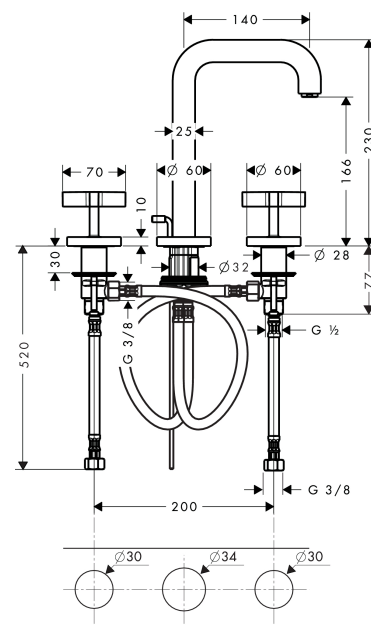

## AXOR Citterio

**3-Loch Waschtischarmatur 170 mit Auslauf 140 mm, Kreuzgriffen, Rosetten und Zugstangen-  
Ablaufgarnitur**

Oberfläche: **Brushed Gold Optic** Artikelnummer: **39133250**

### Merkmale

- besteht aus: 3-Loch Waschtischarmatur, Ablaufgarnitur
- ComfortZone 170
- Ausladung: 140 mm
- Auslaufhöhe: 166 mm
- Griffvariante: Kreuzgriff
- Strahlart: Normalstrahl
- maximale Durchflussmenge bei 3 bar: 5 l/min
- Keramikventile heiß/ kalt 180°
- für Durchlauferhitzer geeignet
- Zugstangen-Ablaufgarnitur G 1¼
- Anschlussart: G ¾ Anschlusschläuche
- Anschlussgröße: DN15
- EU-Taxonomie: max. 6 l/min - wesentlicher Beitrag (SC) möglich
- DVGW NW-6501BT0602
- PA-IX 18083/IO

### Produktabbildung

### Maßzeichnung

**AXOR Citterio**  
**3-Loch Waschtischarmatur 170 mit Auslauf 140 mm, Kreuzgriffen, Rosetten und Zugstangen-**  
**Ablaufgarnitur**  
 Oberfläche: **Brushed Gold Optic** Artikelnummer: **39133250**