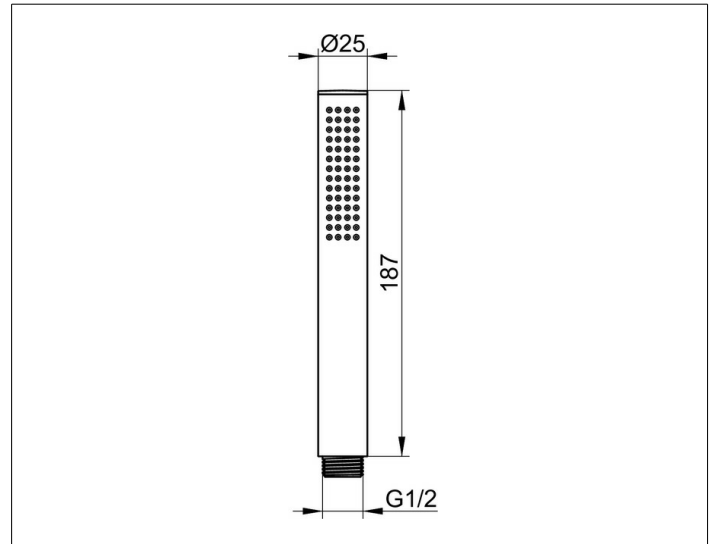

Edition Atelier

56080030100 Stabhandbrause

PRODUKT

ZEICHNUNG

PRODUKTBESCHREIBUNG

mit Normalstrahl, geräuschgeprüft
Durchflussmenge begrenzt auf 12 l/min.
für Durchlauferhitzer geeignet

OBERFLÄCHE

Bronze gebürstet

AUSSCHREIBUNGSTEXT

KEUCO Stabhandbrause 56080030100
Handbrause mit hochwertiger PVD-Beschichtung,
Bronze gebürstet, mit Normalstrahl,
Geräuschverhalten DIN 4109 Gruppe I,