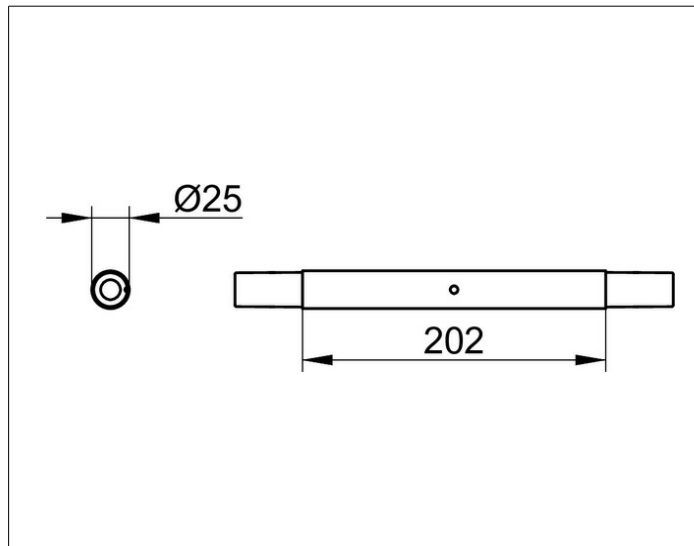

**Plan**  
**14932170000 Verbindungsrohr**

**PRODUKT**

**ZEICHNUNG**

**PRODUKTBESCHREIBUNG**

komplett mit Gewinde  
 zur Verlängerung gerader Brausevorhangstangen

**OBERFLÄCHE**

Aluminium silber-eloxiert (E6 EV1)

**AUSSCHREIBUNGSTEXT**

KEUCO PLAN Verbindungsrohr, 14932170000  
 Aluminium silber-eloxiert (E6 EV1), komplett mit Gewinde  
 zur Verlängerung gerader Brausevorhangstangen  
 25 mm Durchmesser, 202 mm lang