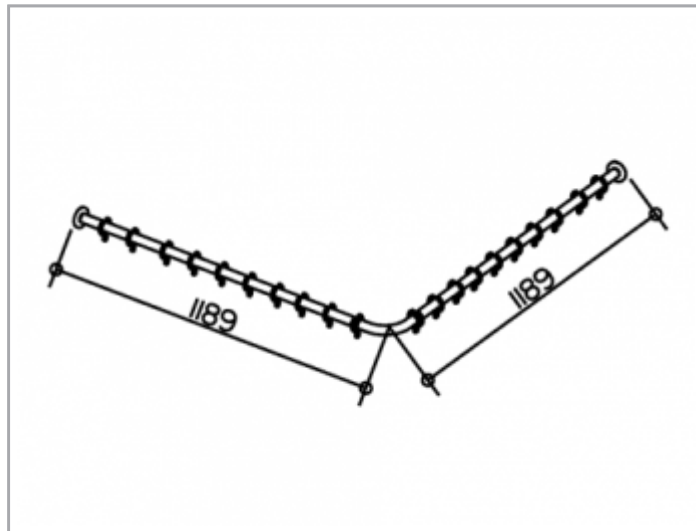

Plan
14939011200 Brausevorhangstangen-Set

PRODUKT

ZEICHNUNG

PRODUKTBESCHREIBUNG

für Viereck-Dusche 1200 x 1200 mm (Winkelform)
 komplett (ohne Deckenabhängung) bestehend aus:
 2 x Wandbefestigung
 2 x Brausevorhangstange 1100 mm
 1 x Rohrbogen 90° für Viereck-Duschwannen
 2 x Vorhangringe, weiß (Verpackungseinheit 10 Stück)

OBERFLÄCHE

verchromt

ABMESSUNG

1200x1200 mm

AUSSCHREIBUNGSTEXT

KEUCO PLAN Brausevorhangstangen-Set für Viereck-Dusche (Winkelform)
 14939011200, 1200 x 1200 mm,
 Hochglanzverchromtes Messingrohr Durchmesser 25 mm
 komplett bestehend (ohne Deckenabhängung) aus
 2 x Wandbefestigung
 2 x Brausevorhangstange 1100 mm
 1 x Rohrbogen 90° für Viereck-Duschwanne
 2 x Vorhangringe, weiß (VPE 10 Stück)
 inkl. Befestigungsmaterial