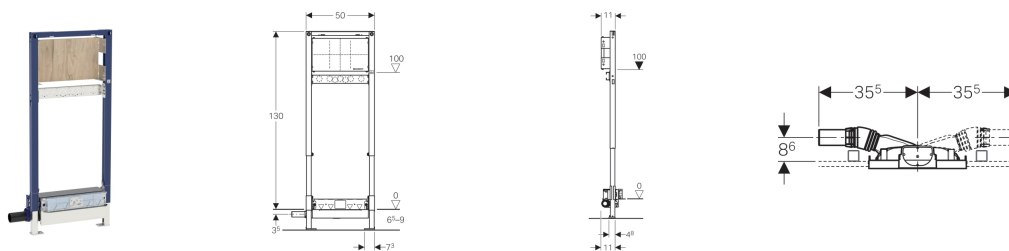

Geberit Duofix Element für Dusche, 130 cm, mit Wandablauf, Wandarmatur Unterputz, für Estrichhöhe am Einlauf 65–90 mm

Verwendungszwecke

- Für Estrichhöhen ≥ 65 mm am Einlauf
- Für UP-Wandarmaturen
- Zur Entwässerung bodenebener Duschen
- Für Verbundabdichtungen
- Für Trockenbau
- Zum Einbau in teil- oder raumhohe Vorwandinstallationen
- Zum Einbau in raumhohe Installationswände
- Zum Einbau in teil- oder raumhohe Geberit Duofix Systemwände
- Für UP- oder AP-Armaturen
- Zur Aufnahme des Abwassers eines einzelnen Brausekopfs

Eigenschaften

- Dichtvlies vormontiert
- Dichtvlies umlaufend 10 cm, zur Anbindung von Abdichtsystemen
- Fußplatten drehbar
- Fußplattentiefe passend zum Einbau in U-Profile UW 50 und Geberit Duofix Systemschienen
- Montageplatte aus Furnierholz, wasserfest verleimt
- Abweichend zu Anforderungen aus EN 1253 ist die Sperrwasserhöhe nur 30 mm
- Montageplatte höhen- und tiefenverstellbar
- Abdichtscheibe selbstklebend, vliesbeschichtet
- Beplankungsdicke 10–40 mm
- Fliesenaufbau Boden 2–26 mm

- Fliesenaufbau Wand 2–35 mm
- Dichtebene zur spannungsfreien Dichtungsanbindung einstellbar
- Abwasseranschluss seitlich
- Einlaufhöhe des Geruchsverschlusses einstellbar
- Fußstützen mit Rutschhemmung
- Rahmen mit Bohrlöchern $\varnothing 9$ mm für Befestigung im Holzständerbau
- Selbsttragender Rahmen pulverbeschichtet

Technische Daten

Ablaufleistung	0.4 l/s
Sperrwasserhöhe	30 mm

Lieferumfang

- Anschlussstutzen aus PE-HD, $\varnothing 40$ mm
- Anschlusswinkel Rp 1/2" / R 1/2", MF-fähig
- Abdichtscheibe
- Schalldämmunterlage
- Dämmhülse
- Schutzstopfen
- Bauschutzdeckel mit integriertem Einlaufblech
- Befestigungsmaterial