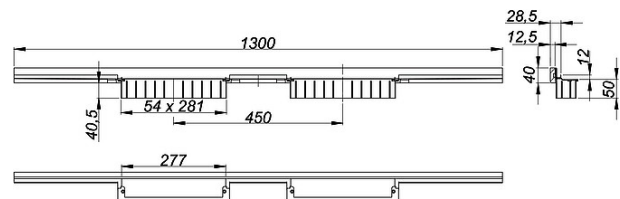

## Duschrinne CeraWall Individual N Duo, 1300 mm

Artikelnummer: **536310**  
GTIN/EAN: 4001636536310  
Rabattgruppe: 11

zum Einbau mit Ablaufgehäuse DallFlex Duo, DallFlex Duo Plan und DallFlex Duo senkrecht.

Ablaufprofil zum verdeckten Einbau am Übergang zwischen Wand und Boden, geeignet für Boden- und Wandbeläge von 24 – 32 mm (inkl. Kleberbett).

Ausführung:

- selbstklebendes Sicherheitsband S 3 mit Schnittschutzarmierung aus Edelstahl zum Schutz der Flächenabdichtung und Schalldämmband zur Entkoppelung vom Baukörper
- Montagezubehör und Positionierhilfen
- Anreißschablone
- Bauschutzabdeckung