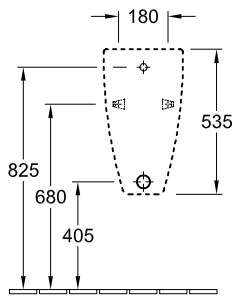

URINAL SUBWAY

PRODUKTINFORMATION

1. POSITION

Modell	751301
Kollektion	Subway
PROJECTS	DESIGN
Breite	285 mm
Höhe	535 mm
Tiefe	315 mm
Gewicht	17,21 kg
Beschreibung	Sanitärporzellan Auch aus CeramicPlus erhältlich Befestigungssatz für verdeckte Befestigung wird mitgeliefert EN 13407
Urinal-Deckel	für Deckel
Spülwasserbedarf	0,8 l
Zulauf	Zulauf verdeckt
Material	Sanitärporzellan
Ausschreibungstext	Subway; Absaug-Urinal; Sanitärporzellan; Maße: 285 x 535 x 315 mm; Spülwasserbedarf: 0,8 l; Befestigungssatz für verdeckte Befestigung wird mitgeliefert; EN 13407; für Deckel

TECHNISCHE ZEICHNUNGEN

751301

* Es empfiehlt sich, dieses Maß auf die Körpergröße des Benutzers abzustimmen!

* Es empfiehlt sich, dieses Maß auf die Körpergröße des Benutzers abzustimmen!