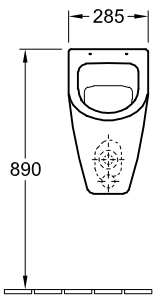

URINAL SUBWAY

PRODUKTINFORMATION

1. POSITION

Modell	751301
Kollektion	Subway
PROJECTS	DESIGN
Breite	285 mm
Höhe	535 mm
Tiefe	315 mm
Gewicht	17,21 kg
Beschreibung	Sanitärporzellan Auch aus CeramicPlus erhältlich Befestigungssatz für verdeckte Befestigung wird mitgeliefert EN 13407
Urinal-Deckel	für Deckel
Spülwasserbedarf	0,8 l
Zulauf	Zulauf verdeckt
Material	Sanitärporzellan
Ausschreibungstext	Subway; Absaug-Urinal; Sanitärporzellan; Maße: 285 x 535 x 315 mm; Spülwasserbedarf: 0,8 l; Befestigungssatz für verdeckte Befestigung wird mitgeliefert; EN 13407; für Deckel

TECHNISCHE ZEICHNUNGEN

751301

* Es empfiehlt sich, dieses Maß auf die Körpergröße des Benutzers abzustimmen!

* Es empfiehlt sich, dieses Maß auf die Körpergröße des Benutzers abzustimmen!