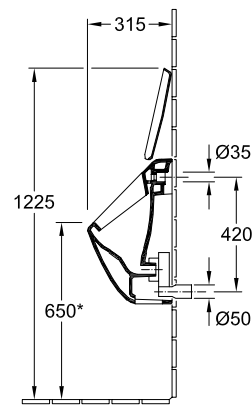

URINAL SUBWAY

PRODUKTINFORMATION

1. POSITION

Modell	751301
Kollektion	Subway
PROJECTS	DESIGN
Breite	285 mm
Höhe	535 mm
Tiefe	315 mm
Gewicht	17,21 kg
Beschreibung	Sanitärporzellan Auch aus CeramicPlus erhältlich Befestigungssatz für verdeckte Befestigung wird mitgeliefert EN 13407
Urinal-Deckel	für Deckel
Spülwasserbedarf	0,8 l
Zulauf	Zulauf verdeckt
Material	Sanitärporzellan
Ausschreibungstext	Subway; Absaug-Urinal; Sanitärporzellan; Maße: 285 x 535 x 315 mm; Spülwasserbedarf: 0,8 l; Befestigungssatz für verdeckte Befestigung wird mitgeliefert; EN 13407; für Deckel

TECHNISCHE ZEICHNUNGEN

751301

* Es empfiehlt sich, dieses Maß auf die Körpergröße des Benutzers abzustimmen!

* Es empfiehlt sich, dieses Maß auf die Körpergröße des Benutzers abzustimmen!