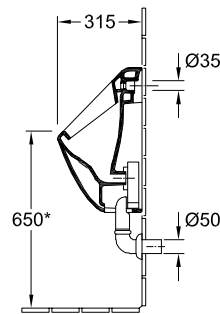

URINAL SUBWAY

PRODUKTINFORMATION

1. POSITION

Modell	751301
Kollektion	Subway
PROJECTS	DESIGN
Breite	285 mm
Höhe	535 mm
Tiefe	315 mm
Gewicht	17,21 kg
Beschreibung	Sanitärporzellan Auch aus CeramicPlus erhältlich Befestigungssatz für verdeckte Befestigung wird mitgeliefert EN 13407
Urinal-Deckel	für Deckel
Spülwasserbedarf	0,8 l
Zulauf	Zulauf verdeckt
Material	Sanitärporzellan
Ausschreibungstext	Subway; Absaug-Urinal; Sanitärporzellan; Maße: 285 x 535 x 315 mm; Spülwasserbedarf: 0,8 l; Befestigungssatz für verdeckte Befestigung wird mitgeliefert; EN 13407; für Deckel

TECHNISCHE ZEICHNUNGEN

751301

* Es empfiehlt sich, dieses Maß auf die Körpergröße des Benutzers abzustimmen!

* Es empfiehlt sich, dieses Maß auf die Körpergröße des Benutzers abzustimmen!