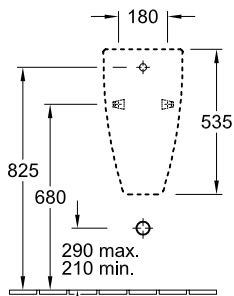

URINAL SUBWAY

PRODUKTINFORMATION

1. POSITION

Modell	751301
Kollektion	Subway
PROJECTS	DESIGN
Breite	285 mm
Höhe	535 mm
Tiefe	315 mm
Gewicht	17,21 kg
Beschreibung	Sanitärporzellan Auch aus CeramicPlus erhältlich Befestigungssatz für verdeckte Befestigung wird mitgeliefert EN 13407
Urinal-Deckel	für Deckel
Spülwasserbedarf	0,8 l
Zulauf	Zulauf verdeckt
Material	Sanitärporzellan
Ausschreibungstext	Subway; Absaug-Urinal; Sanitärporzellan; Maße: 285 x 535 x 315 mm; Spülwasserbedarf: 0,8 l; Befestigungssatz für verdeckte Befestigung wird mitgeliefert; EN 13407; für Deckel

TECHNISCHE ZEICHNUNGEN

751301

* Es empfiehlt sich, dieses Maß auf die Körpergröße des Benutzers abzustimmen!

* Es empfiehlt sich, dieses Maß auf die Körpergröße des Benutzers abzustimmen!