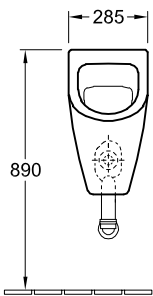

URINAL SUBWAY

PRODUKTINFORMATION

1. POSITION

Modell	751301
Kollektion	Subway
PROJECTS	DESIGN
Breite	285 mm
Höhe	535 mm
Tiefe	315 mm
Gewicht	17,21 kg
Beschreibung	Sanitärporzellan Auch aus CeramicPlus erhältlich Befestigungssatz für verdeckte Befestigung wird mitgeliefert EN 13407
Urinal-Deckel	für Deckel
Spülwasserbedarf	0,8 l
Zulauf	Zulauf verdeckt
Material	Sanitärporzellan
Ausschreibungstext	Subway; Absaug-Urinal; Sanitärporzellan; Maße: 285 x 535 x 315 mm; Spülwasserbedarf: 0,8 l; Befestigungssatz für verdeckte Befestigung wird mitgeliefert; EN 13407; für Deckel

TECHNISCHE ZEICHNUNGEN

751301

* Es empfiehlt sich, dieses Maß auf die Körpergröße des Benutzers abzustimmen!

* Es empfiehlt sich, dieses Maß auf die Körpergröße des Benutzers abzustimmen!