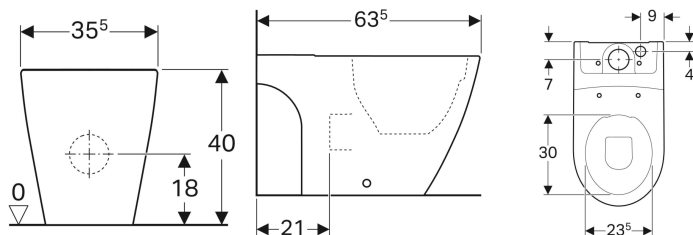

Geberit iCon Stand-WC für AP-Spülkasten aufgesetzt, Tiefspüler, geschlossene Form, Rimfree

Beispielbild

Verwendungszwecke

- Für aufgesetzten AP-Spülkasten

Eigenschaften

- Bodenstehend
- Tiefspül-WC
- Rimfree

- Typ 1, Vollmenge 6 l, nach EN 997
- Abgang multidirektional
- Geschlossene Form
- Verdeckte Befestigung

Technische Daten

Werkstoff | Sanitärkeramik

Lieferumfang

- Befestigungsmaterial

Zusätzlich zu bestellen

- Spülkasten
- WC-Sitz

Art.-Nr.	Farbe / Oberfläche	B	H	T	VE1
500.401.01.1	weiß	35.5 cm	40 cm	63.5 cm	
200460000	weiß	35.5 cm	40 cm	63.5 cm	1 St.
200460600	weiß / KeraTect	35.5 cm	40 cm	63.5 cm	1 St.
500.106.00.1	weiß	35.5 cm	40 cm	63.5 cm	
500.107.00.1	weiß	35.5 cm	40 cm	63.5 cm	

- Kombinierbar mit Geberit Set P-Anschlussbogen ø 90 mm Art.-Nr. 131.081.11.1 oder Geberit Set Anschlussbogen 90° mit Verlängerung ø 110 mm Art.-Nr. 152.647.00.1