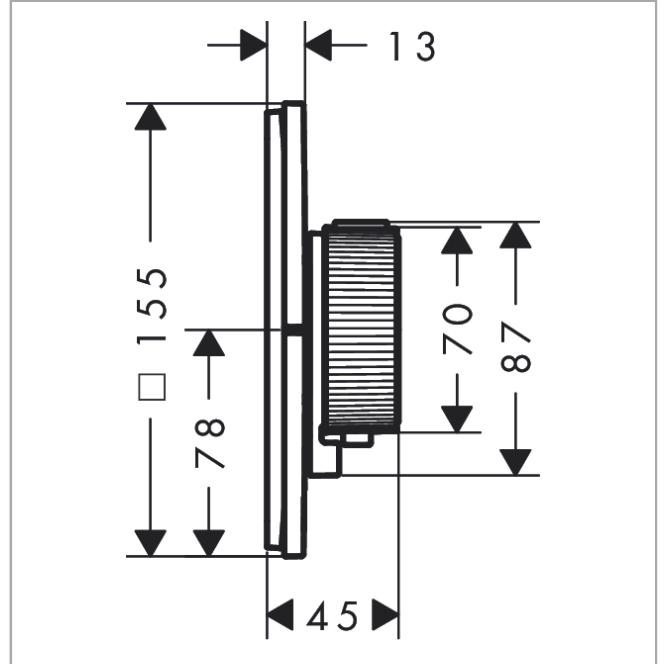

#### Merkmale

- 1 Verbraucher und einen zusätzlichen Abgang
- komfortables Ein-/Ausschalten eines Verbrauchers durch Select-Button, präzise Temperatursteuerung durch vertikale Griffstruktur und haptische Rückmeldung des Thermostatgriffs
- Mengensteuerung mit Stop Funktion
- Thermostatkartusche, Start/ Stop Ventil zur Bedienung der Verbraucher
- Durchflussmenge oberer Abgang: 23 l/min
- Durchflussmenge unterer Abgang: 23 l/min
- Maximale Durchflussmenge bei 3 bar: 32,8 l/min
- flache Rosette für mehr Platz in der Dusche
- Rosette nachträglich um +/- 3° ausrichtbar
- einfache Installation durch vormontierten Funktionsblock, Griffe immer auf der gleichen Höhe unabhängig der Einbautiefe des Grundkörpers
- Sicherheitssperre bei 40 °C
- Temperaturbegrenzung einstellbar
- der Thermostat bietet die Möglichkeit der thermischen Desinfektion
- Material Taste: Metall
- Material Griffe: Metall
- Anschlussart: Grundkörper iBox universal 2 (# 01400180)
- Thermostat wird geliefert mit Tasten Handbrause, Wanne, Whirl, Seitenbrause und An/Aus
- Geräuschgruppe: I
- Durchflussklasse: B
- P-IX 38568/IB

### Zertifikate / Nachhaltigkeit

**AXOR ShowerSelect ID**

**Thermostat HighFlow Unterputz softsquare für 1 Verbraucher und einen zusätzlichen Abgang**

Oberfläche: **Chrom** Artikelnummer: **36778000**

**Produktabbildung**

**Maßzeichnung**

**Durchflussdiagramm**