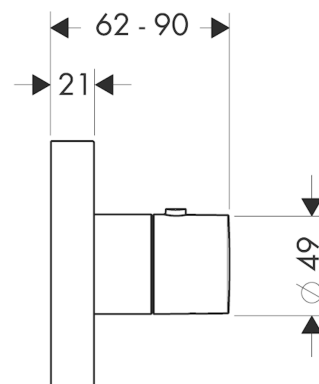

Axor ShowerCollection

Thermostatmodul Unterputz 12 x 12

Oberflächen: **chrom** Artikelnummer: **10755000**

Beschreibung

Merkmale

- Thermostatkartusche
- Sicherheitssperre bei 40° C
- Temperaturbegrenzung einstellbar
- Durchflussmenge: 59 l/min
- Betriebsdruck: min. 1,5 bar / max. 10 bar
- Lieferumfang: Griff, Hülse, Metallrosette
- Rückflussverhinderer
- Material: Metall
- Anschlussgröße: DN20
- Geräuschgruppe: I

Benötigtes Zubehör

- Grundkörper für Thermostatmodul Unterputz 12 x 12 (#10754XXX)
- Verlängerungsset für Thermostatmodul Unterputz (#10790XXX)

Produktabbildung

Maßzeichnung

Axor ShowerCollection
Thermostatmodul Unterputz 12 x 12
Oberflächen: **chrom** Artikelnummer: **10755000**

Durchflussdiagramm