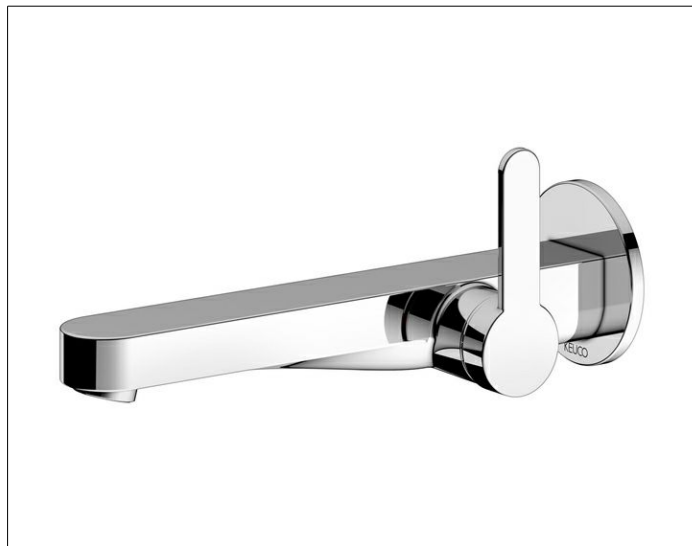

IXMO

59516011301 Einhebel-Waschtischmischer

PRODUKT

ZEICHNUNG

PRODUKTBESCHREIBUNG

für UP Montage, DN 15, Design IXMO Flat, mit runder Rosette, Mischwasserkartusche mit keramischen Dichtscheiben, Luftsprudler SLIM SSR M 24x1, Strahlwinkel verstellbar, Durchflussbegrenzung auf 7,6 l/min. passend für Grundkörper Art.-Nr. 59916 000075 geräuschgeprüft

OBERFLÄCHE

verchromt

ABMESSUNG

Ausladung 225 mm/IXMO Flat

AUSSCHREIBUNGSTEXT

KEUCO, IXMO, Einhebel-Waschtischmischer für Wandmontage, 59516011301, Einhebel-Waschtischmischer für Unterputz Montage in hochglanzverchromter Oberfläche, Ausführung 225mm mit runden Rosetten im Design IXMO FLAT, passend für Grundkörper 59916 000075, Einzigartige Technologie, multifunktionaler Minimalismus: Bei IXMO werden Funktionen intelligent zusammengeführt, Design: rund, Unterputz Montage, Material: entzinkungsarmes Messing, verchromt, Breite: 88mm (inkl. Hebeleinheit), Gesamtausladung: 177mm, Rosettengröße: Ø 72 x 6mm, Mischwasserkartusche mit keramischen Dichtscheiben, Einhebelmischer, Luftsprudler SLIM SSR M 24 x 1, Strahlwinkel verstellbar um +/- 6°

Zur Montage unbedingt erforderlich:
UP Funktionseinheit für Einhebel-Waschtischmischer Art. Nr. 59916000075
Bitte separat bestellen!