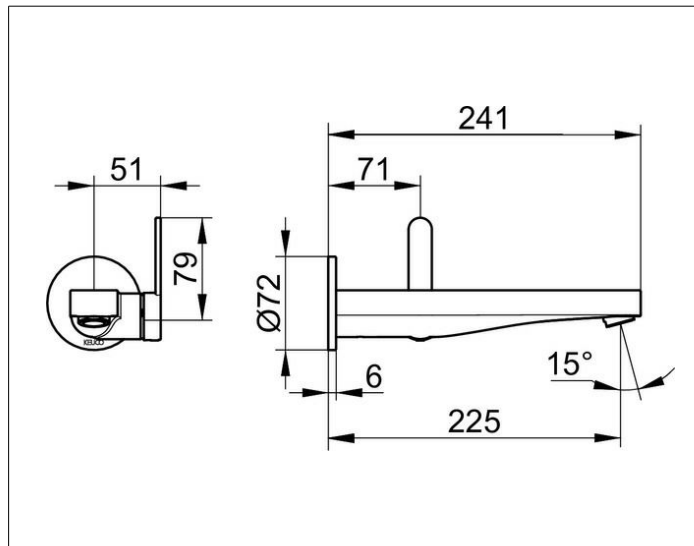

IXMO

59516011301 Einhebel-Waschtischmischer

PRODUKT

ZEICHNUNG

PRODUKTBESCHREIBUNG

für UP Montage, DN 15, Design IXMO Flat, mit runder Rosette, Mischwasserkartusche mit keramischen Dichtscheiben, Luftsprudler SLIM SSR M 24x1, Strahlwinkel verstellbar, Durchflussbegrenzung auf 7,6 l/min. passend für Grundkörper Art.-Nr. 59916 000075 geräuschgeprüft

OBERFLÄCHE

verchromt

ABMESSUNG

Ausladung 225 mm/IXMO Flat

AUSSCHREIBUNGSTEXT

KEUCO, IXMO, Einhebel-Waschtischmischer für Wandmontage, 59516011301, Einhebel-Waschtischmischer für Unterputz Montage in hochglanzverchromter Oberfläche, Ausführung 225mm mit runden Rosetten im Design IXMO FLAT, passend für Grundkörper 59916 000075, Einzigartige Technologie, multifunktionaler Minimalismus: Bei IXMO werden Funktionen intelligent zusammengeführt, Design: rund, Unterputz Montage, Material: entzinkungsarmes Messing, verchromt, Breite: 88mm (inkl. Hebeleinheit), Gesamtausladung: 177mm, Rosettengröße: Ø 72 x 6mm, Mischwasserkartusche mit keramischen Dichtscheiben, Einhebelmischer, Luftsprudler SLIM SSR M 24 x 1, Strahlwinkel verstellbar um +/- 6°

Zur Montage unbedingt erforderlich:
UP Funktionseinheit für Einhebel-Waschtischmischer Art. Nr. 59916000075
Bitte separat bestellen!