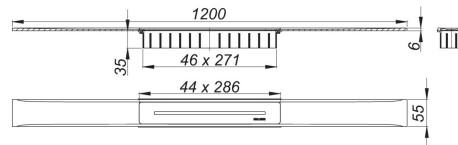

23. August 2021

Duschrinne CeraFloor Select Edelstahl matt, 1200 mm

Artikel Nr. **538062**
 GTIN/EAN: 4001636538062
 Rabattgruppe: 11

zum Einbau mit Ablaufgehäusen CeraFlex, CeraFlex Plan, CeraFlex senkrecht, DallFlex, DallFlex Plan, DallFlex senkrecht und Duschelementen DallFlex Floor, DallFlex Floor Plan, DallFlex Wall, DallFlex Wall Plan. Ablaufschiene mit mehrseitigem Präzisionsgefälle, flächenbündig in der Duschfläche installiert, geeignet für Bodenbeläge von 10 – 32 mm und Wandbeläge von 12 – 24 mm (inkl. Kleberbett), Länge millimetergenau anpassbar.

Ausführung:

- Abdeckung
- Montagezubehör und Positionierhilfen
- Bauschutzabdeckung

Material:

Edelstahl 1.4301, massiv 6 mm, matt satiniert, Belastungsklasse K 3 (300 kg)

Bestellhinweis CeraFloor Select:

Bitte Ablaufgehäuse CeraFlex, DallFlex oder Duschelement DallFlex Floor/Wall + Duschrinne CeraFloor Select bestellen!