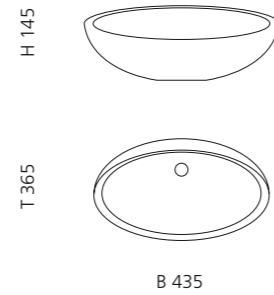

KOOL

- Material: VetroFreddo
- Gewicht: 5,5 kg
- Maße: B 435 x T 365 x H 145 mm
- Lochbohrung: Ø 45 mm