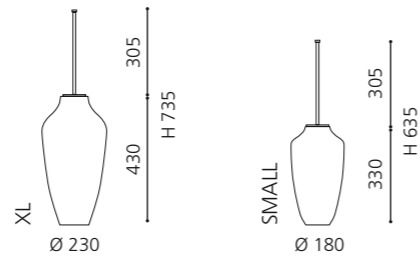

XL
Transparent/Chrom
CANTOXL01F4
Transparent/Gold
CANTOXL01F3