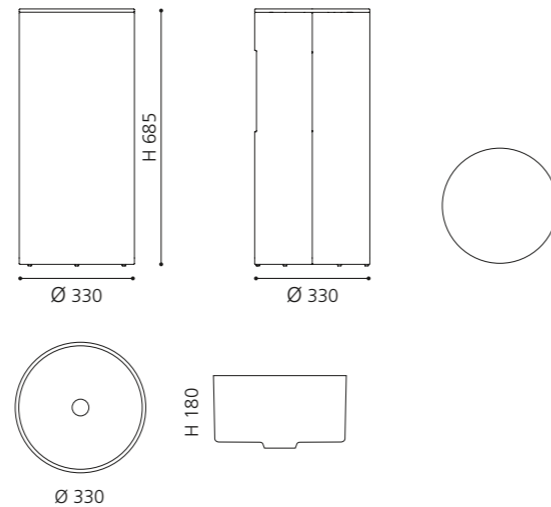

ELLISSE FL XL

- Material: VetroFreddo
- Gewicht: 10,3 kg
- Maße: B 545 x T 407 x H 147 mm
- Außschnittsmaß: 524 x 386 mm

Ablaufventil
wird als Zubehör empfohlen

TONDO FL

- Material: VetroFreddo
- Gewicht: 8,0 kg
- Maße: Ø 380 x H 147 mm
- Außschnittsmaß: Ø 360 mm

Ablaufventil
wird als Zubehör empfohlen

LUMIERE COMPOSITION

- Waschtischsäule
- Material: MDF, Lack Schwarz
- Glasauflage: schwarz
- inkl. VILLA Bleikristallglasbecken 24%pB
- inkl. LED Beleuchtungsset
- Maße ohne Beckenhöhe: Ø 330 x H 685 mm
- Stromanschluss muss bauseits vorgesehen werden