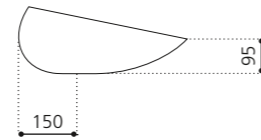

KOOL MAX

- Material: VetroFreddo
- Gewicht: 6,5 kg
- Maße: B 540 x T 400 x H 150 mm
- Lochbohrung: Ø 45 mm