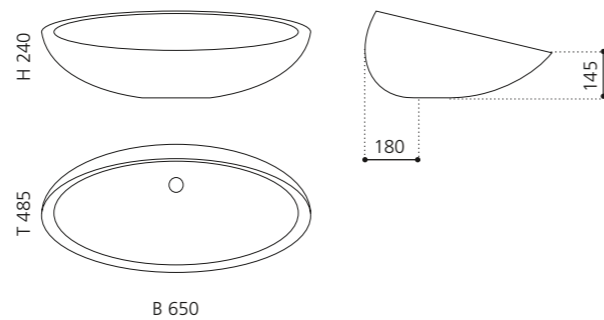

KOOL OVERSIZE

- Material: VetroFreddo
- Gewicht: 7,5 kg
- Maße: B 650 x T 485 x H 240 mm
- Lochbohrung: Ø 45 mm