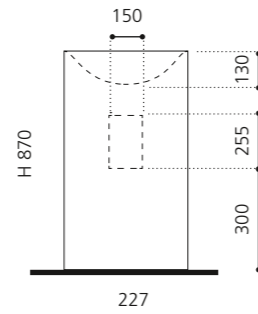

TOMMY

- Material: VetrolFreddo
- Gewicht: 28,0 kg
- Maße: Ø 420 x H 870 mm

inkl. Ablaufventil Chrom
flexibler Ablauf RACCORDO joint
zwingend erforderlich
Auf Anfrage auch als freistehende
Lösung für Bodenablauf lieferbar.

VetroFreddo®

TOMMY METROPOLE

- Material: VetrolFreddo
- Gewicht: 28,0 kg
- Maße: Ø 420 x H 870 mm

inkl. Ablaufventil Chrom
bzw. Schwarz matt
Variante 1 Wandablauf: flexibler
Ablauf RACCORDO joint
zwingend erforderlich
Variante 2 Bodenablauf:
Lieferung inkl. Spezialablauf

VetroFreddo®

Alle Metalloberflächen sind sowohl mit schwarzem als auch mit weißem Becken kombinierbar.