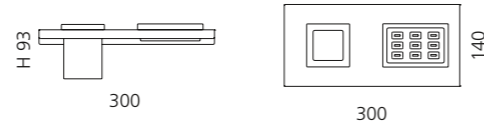

### ARIA DUE ABLAGE MIT SEIFEN- SCHALE UND BECHER

- Maße: B 300 x H 93 x T 140 mm
- Material: Metallablage (Edelstahl)  
Becher und Seifenablage: VetroFreddo

Schwarz matt / Weiß matt  
ARIA2NOPO01

Weiß matt / Schwarz matt  
ARIA2BOPO30