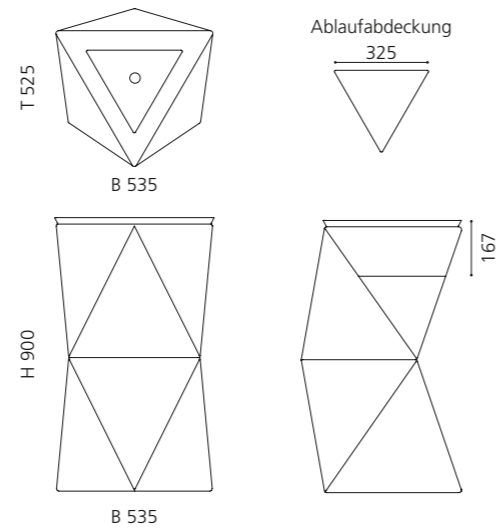

### SPAZIO

- Material: VetroFreddo
- Gewicht: 22,5 kg
- Maße: B 535 x T 525 x H 900 mm

inkl. Ablaufventil Chrom und Spezialanschlussgarnitur für freistehende Waschtische

VetroFreddo®

Weiß matt  
SPAZIOP01