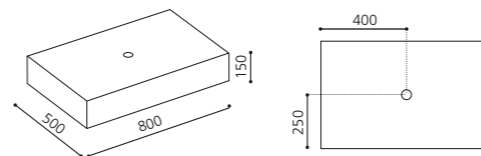

MONNALISA CLASS

1. Design-Waschplatz mit integriertem Spiegel
   - Spiegelrahmen: Class
   - Material: MDF, Lack Schwarz oder Weiß
   - Spiegelrahmen und Schrankbeine: Blattgold oder Blattsilber
   - ohne Aufsatzbecken
   - inkl. Lochbohrung für Aufsatzbecken
   - inkl. Armaturenlochbohrung
   - Griff: Kristallglas Serie SFERA Transparent / Gold oder Chrom
   - Maße: B 670 x T 490 x H 2055 mm
2. Aufsatzbecken mit einem Durchmesser bis 42 cm können kombiniert werden.

MONNALISA FLORENCE

1. Design-Waschplatz mit integriertem Spiegel
   - Spiegelrahmen: Florence
   - Material: MDF, Lack Schwarz oder Weiß
   - Spiegelrahmen und Schrankbeine: Blattgold oder Blattsilber
   - ohne Aufsatzbecken
   - inkl. Lochbohrung für Aufsatzbecken
   - inkl. Armaturenlochbohrung
   - Griff: Kristallglas Serie SFERA Transparent / Gold oder Chrom
   - Maße: B 670 x T 490 x H 2055 mm
2. Aufsatzbecken mit einem Durchmesser bis 42 cm können kombiniert werden.

SINTESI – 800 MM

- Konsolenplatte für Aufsatzbecken
- Maße: B 800 x T 500 x H 150 mm
- inkl. Lochbohrung für Becken: 45 mm

SINTESI – 1000 MM

- Konsolenplatte für Aufsatzbecken
- Maße: B 1000 x T 500 x H 150 mm
- inkl. Lochbohrung für Becken: 45 mm

SINTESI – 1200 MM

- Konsolenplatte für Aufsatzbecken
- Maße: B 1200 x T 500 x H 150 mm
- inkl. Lochbohrung für Becken: 45 mm