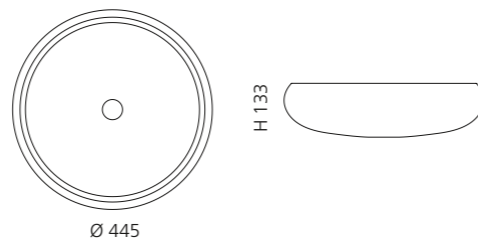

inkl. Ablaufventil
und Basisring Chrom