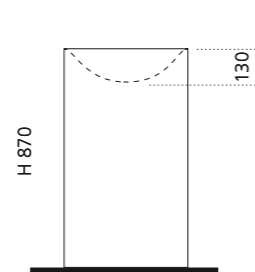

### TOMMY METROPOLE

Variante 1: Wandablauf

Variante 2: Bodenablauf

- Material: VetrolFreddo
- Gewicht: 28,0 kg
- Maße: Ø 420 x H 870 mm

inkl. Ablaufventil Chrom  
bzw. Schwarz matt  
Variante 1 Wandablauf: flexibler  
Ablauf RACCORDO joint  
zwingend erforderlich  
Variante 2 Bodenablauf:  
Lieferung inkl. Spezialablauf