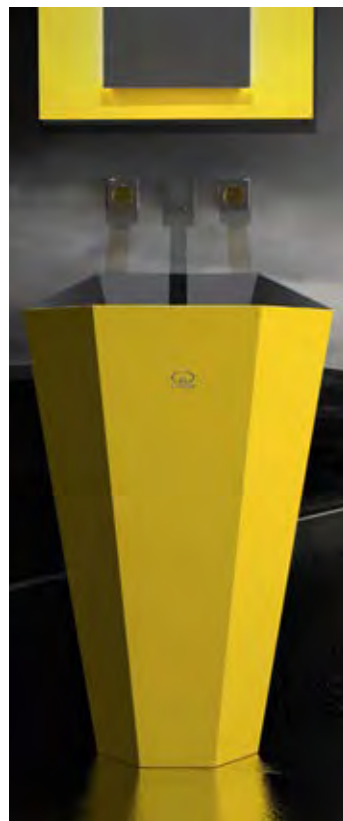

LAMBO

- Material: VetrolFreddo
- Gewicht: 19,8 kg
- Maße: B 587 x T 400 x H 900 mm

VetroFreddo®

inkl. Ablaufventil Schwarz matt
und Spezial-Anschlussgarnitur
für freistehende Waschtische

FLOWER EVOLUTION

- Material: VetrolFreddo
- Gewicht: 22,0 kg
- Maße: B 700 x T 460 x H 900 mm

VetroFreddo®

inkl. Ablaufventil Chrom
flexibler Ablauf RACCORDO joint
zwingend erforderlich