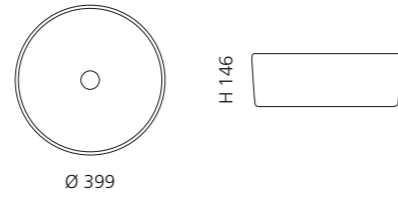

- Material: Kristallglas
- Gewicht: 3,6 kg
- Maße: Ø 399 x H 146 mm
- Lochbohrung: Ø 45 mm

Basisring No.3 und Ablaufventil werden als Zubehör empfohlen