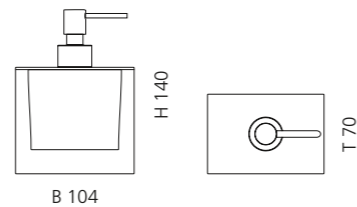

COLORI BECHER

- Becher
- Material: Glas

COLORI SEIFENSPENDER

- Seifenspender
- Material: Glas
- Abdeckung und Pumpe: Chrom

METROPOLE SEIFENSCHALE

- Seifenschale
- Material: VetroFreddo

METROPOLE BECHER

- Becher
- Material: VetroFreddo