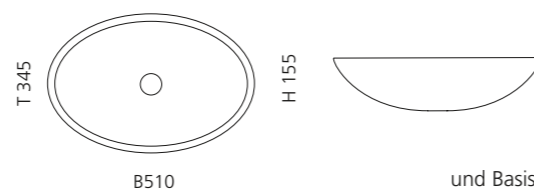

inkl. Ablaufventil
und Basisring Chrom bzw. Gold