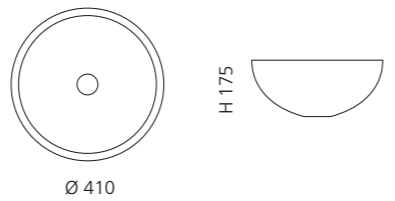

inkl. Ablaufventil
und Basisring Chrom