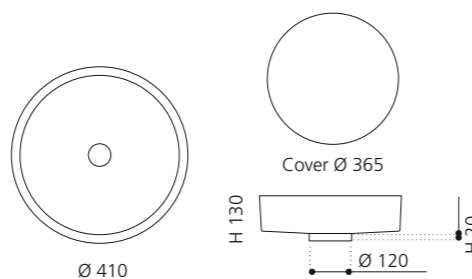

Pert®
polimero tecnologico

Ablaufventil wird als
Zubehör empfohlen