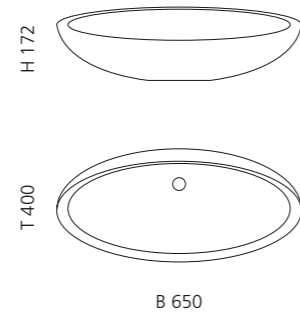

KOOL XL

- Material: VetroFreddo
- Gewicht: 7 kg
- Maße: B 650 x T 400 x H 172 mm
- Lochbohrung: Ø 45 mm