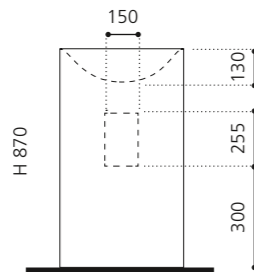

### TOMMY METROPOLE

Variante 1: Wandablauf

Variante 2: Bodenablauf

- Material: VetrolFreddo
- Gewicht: 28,0 kg
- Maße: Ø 420 x H 870 mm

inkl. Ablaufventil Chrom  
bzw. Schwarz matt  
Variante 1 Wandablauf: flexibler  
Ablauf RACCORDO joint  
zwingend erforderlich  
Variante 2 Bodenablauf:  
Lieferung inkl. Spezialablauf