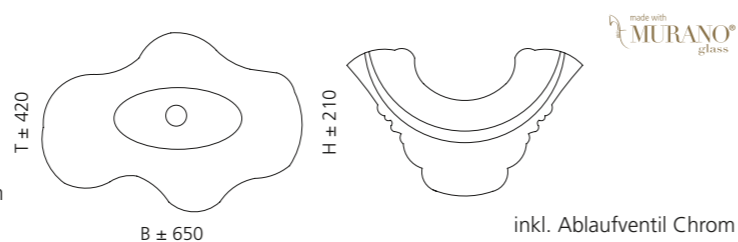

ARTE UNO

- Material: Murano Glas
- Gewicht: 8,4 kg
- Maße: ca. B 650 x T 420 x 210 mm
- Lochbohrung: Ø 45 mm

ARTE DUE

- Material: Murano Glas
- Gewicht: 8,4 kg
- Maße: ca. B 650 x T 420 x 210 mm
- Lochbohrung: Ø 45 mm

ARTE TRE

- Material: Murano Glas
- Gewicht: 12,5 kg
- Maße: ca. B 650 x T 420 x 210 mm
- Lochbohrung: Ø 45 mm

ARTE QUATTRO

- Material: Murano Glas
- Gewicht: 12,5 kg
- Maße: ca. B 650 x T 420 x 210 mm
- Lochbohrung: Ø 45 mm

GLO BALL MURANO

- Material: Murano Glas
- Cover: Vetro Freddo
- Gewicht: 5,2 kg
- Maße: Ø 420 x H 155 mm
- Lochbohrung: Ø 45 mm

OTTICO

- Material: Murano Glas
- Gewicht: 6,4 kg
- Maße: ca. Ø 370 x H 210 mm
- Lochbohrung: Ø 45 mm