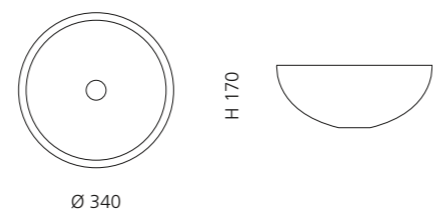

inkl. Ablaufventil
und Basisring Chrom