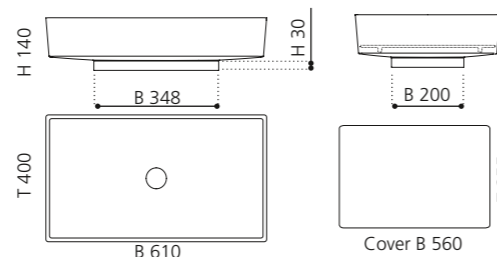

## BLADE VISION

- Material: Pert
- Gewicht: 8,5 kg
- Maße: B 610 x T 400 x H 140 mm
- Maße Cover: B 560 x T 355 mm
- Lochbohrung: Ø 45 mm

**Pert**<sup>®</sup>  
polimero tecnologico

Ablaufventil wird als  
Zubehör empfohlen