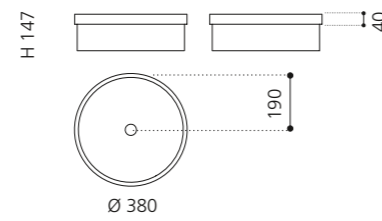

Ablaufventil
wird als Zubehör empfohlen