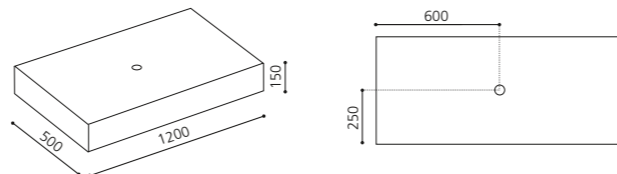

SINTESI – 1200 MM

- Konsolenplatte für Aufsatzbecken
- Maße: B 1200 x T 500 x H 150 mm
- inkl. Lochbohrung für Becken: 45 mm