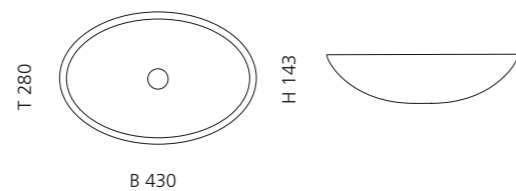

inkl. Ablaufventil
und Basisring Chrom