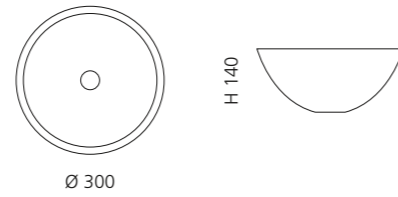

## METROPOLE 30

- Material: Kristallglas
- Gewicht: 2,7 kg
- Maße: Ø 300 x H 140 mm
- Lochbohrung: Ø 45 mm

Ablaufventil wird als Zubehör empfohlen

Weiß  
METROPOLE30MWT

Anthrazit  
METROPOLE30MAT

Bronze  
METROPOLE30MBZ