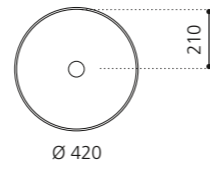

TOMMY

- Material: VetrolFreddo
- Gewicht: 28,0 kg
- Maße: Ø 420 x H 870 mm

inkl. Ablaufventil Chrom
flexibler Ablauf RACCORDO joint
zwingend erforderlich
Auf Anfrage auch als freistehende
Lösung für Bodenablauf lieferbar.

VetroFreddo®

TOMMY METROPOLE

- Material: VetrolFreddo
- Gewicht: 28,0 kg
- Maße: Ø 420 x H 870 mm

inkl. Ablaufventil Chrom
bzw. Schwarz matt
Variante 1 Wandablauf: flexibler
Ablauf RACCORDO joint
zwingend erforderlich
Variante 2 Bodenablauf:
Lieferung inkl. Spezialablauf

VetroFreddo®

Alle Metalloberflächen sind sowohl mit schwarzem als auch mit weißem Becken kombinierbar.