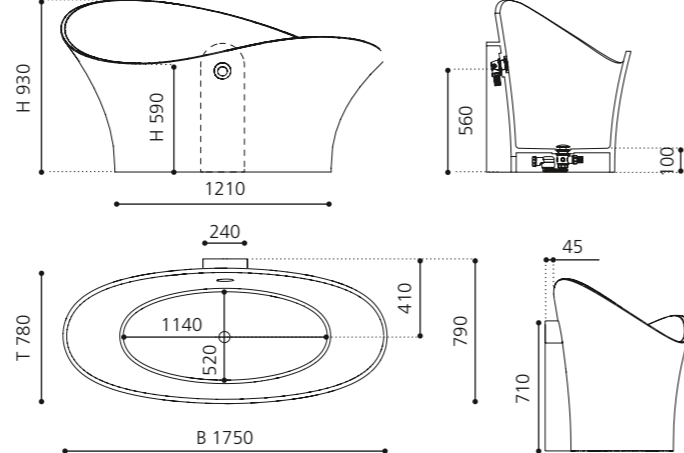

### FLOWER STYLE

- Material: Fiberglas/VetroFreddo
- Gewicht: 44 kg
- Maße: B 1750 x T 780 x H 930 mm
- Fassungsvermögen: ca 230 Liter
- Badewannen Ablaufventil ist als Zubehör zwingend erforderlich

Weiß glänzend  
FLOSTYP01