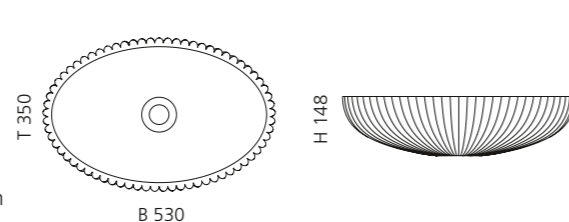

inkl. Ablaufventil
und Basisring Chrom