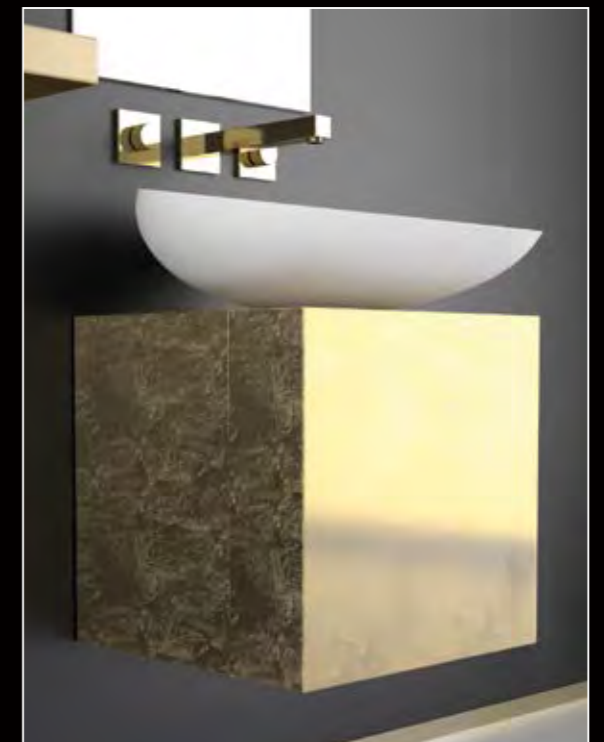

# KOIN MEDIO

KOIN MEDIO, Waschtischunterschrank, Platin / RHO Waschbecken aus Pert, Platin gebürstet

KOIN MEDIO, Lack weiß / RHO, Waschbecken Platin gebürstet

KOIN MEDIO, Edelstahl-Optik / RHO, Waschbecken Edelstahl gebürstet

# CUBUS

CUBUS, Lack Schwarz

CUBUS, Lack Weiß

CUBUS, Blattauflage Silber

CUBUS, Blattauflage Gold

MONNALISA PRESTIGE, Design-Waschplatz, Schwarz / Platin  
FLOWER Waschbecken aus Pert, Ferrarirot  
Weitere Aufsatzbecken aus dem Sortiment von GlassDesign können kombiniert werden.

MONNALISA PRESTIGE, Schwarz / Platin

MONNALISA PRESTIGE, Weiß / Platin

MONNALISA PRESTIGE, Schwarz / Silber