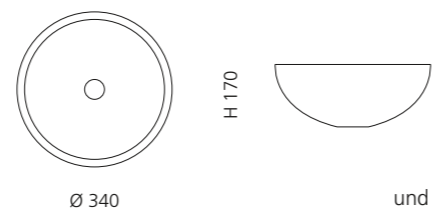

inkl. Ablaufventil
und Basisring Chrom bzw. Gold