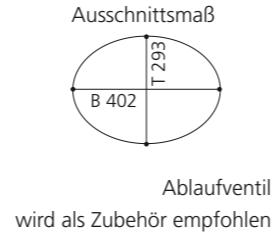

ELLISSE FL SMALL

- Material: VetroFreddo
- Gewicht: 7,0 kg
- Maße: B 425 x T 315 x H 148 mm
- Außenschnittsmaß: 402 x 293 mm