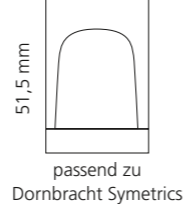

LYRIC CLIVIA

- Kristallhandgriff 24% pb
- Griffboden in Chrom, Schwarz matt oder Platin matt
- 2er Set

Kristallhandgriff zu Dornbracht Deque bzw. Symetrics Seitenventilen
Alle technischen Informationen sind der Preisliste zu entnehmen.