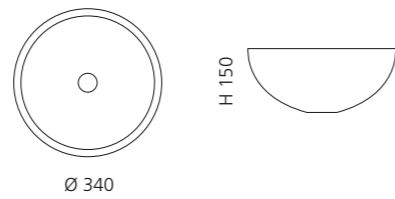

inkl. Ablaufventil
und Basisring Chrom