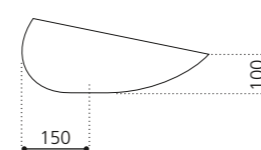

KOOL XL

- Material: VetroFreddo
- Gewicht: 7 kg
- Maße: B 650 x T 400 x H 172 mm
- Lochbohrung: Ø 45 mm