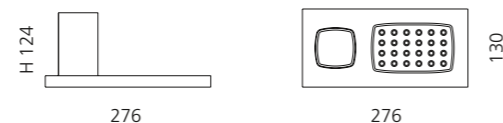

GRAFFITI SEIFENSPENDER

- Seifenspender
- Material: Glas
- Pumpe: Edelstahl matt

ROYAL 1 SEIFENSPENDER

- Seifenspender
- Material: Glas/Edelstahl

ROYAL 2 SEIFENABLAGE UND BECHER

- Ablage mit integrierter Seifenschale
- Material: Vetrofreddo und Becher Glas

ARIA UNO ABLAGE MIT EINSATZ

- Maße: B 300 x H 30 x T 140 mm
- Material: Metallablage (Edelstahl) mit Einleger aus VetroFreddo