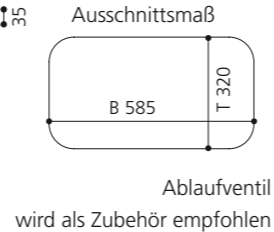

PLAY FL

- Material: VetroFreddo
- Gewicht: 11,5 kg
- Maße: B 604 x T 340 x H 120 mm
- Außenschnittsmaß: 585 x 320 mm