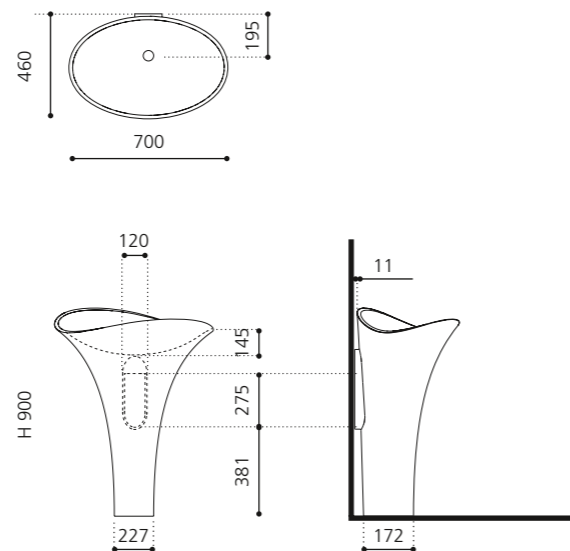

### FLOWER EVOLUTION

- Material: VetrolFreddo
- Gewicht: 22,0 kg
- Maße: B 700 x T 460 x H 900 mm

VetroFreddo®

inkl. Ablaufventil Chrom  
flexibler Ablauf RACCORDO joint  
zwingend erforderlich

Weiß matt  
FLOEVOPO1