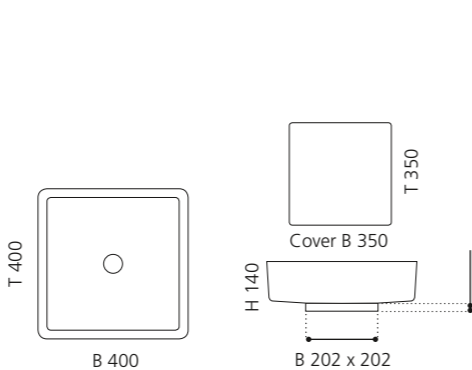

Pert®
polimero tecnologico

Ablaufventil wird als
Zubehör empfohlen