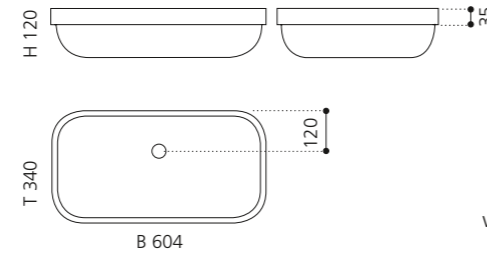

PLAY FL

- Material: VetroFreddo
- Gewicht: 11,5 kg
- Maße: B 604 x T 340 x H 120 mm
- Außenschnittsmaß: 585 x 320 mm