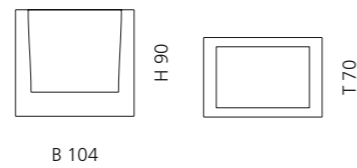

COLORI BECHER

- Becher
- Material: Glas

COLORI SEIFENSPENDER

- Seifenspender
- Material: Glas
- Abdeckung und Pumpe: Chrom

METROPOLE SEIFENSCHALE

- Seifenschale
- Material: VetroFreddo

METROPOLE BECHER

- Becher
- Material: VetroFreddo