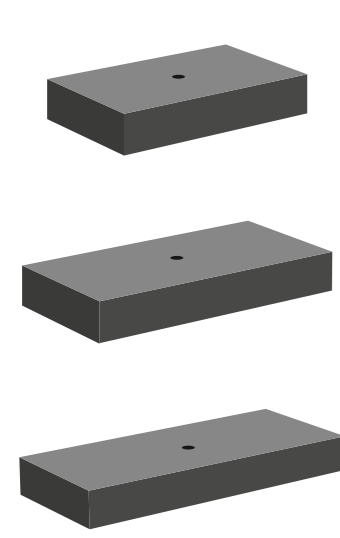

SINTESI – 800 MM

- Konsolenplatte für Aufsatzbecken
- Maße: B 800 x T 500 x H 150 mm
- inkl. Lochbohrung für Becken: 45 mm