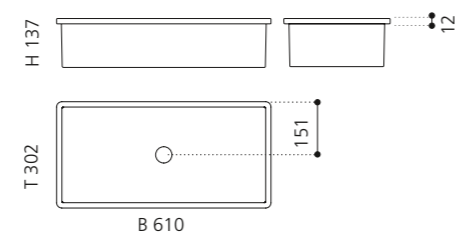

RX

- Material: VetroFreddo
- Gewicht: 7,7 kg
- Maße: B 610 x T 302 x H 137 mm
- Außenschnittsmaß: 579 x 271 mm