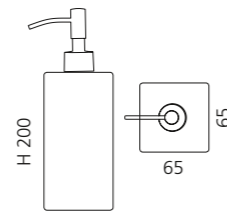

LUXURY SEIFENSPENDER

- Seifenspender
- Material: Glas mit Blattauflage
- Pumpe: Edelstahl matt

VENICE SEIFENSCHALE

- Seifenschale
- Material: Glas
- Einleger: Edelstahl