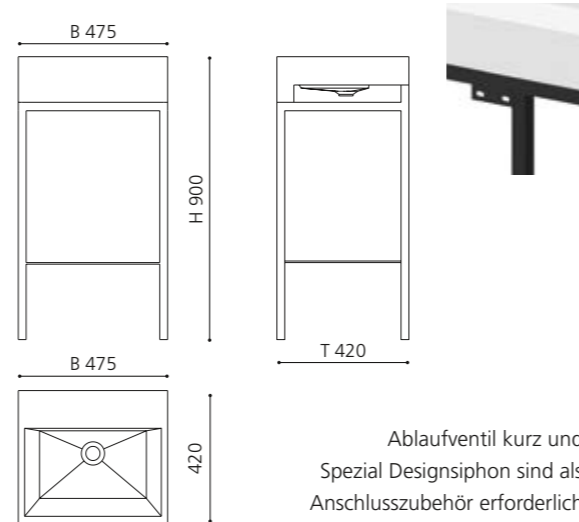

Ablaufventil kurz und Spezial Designsiphon sind als Anschlusszubehör erforderlich