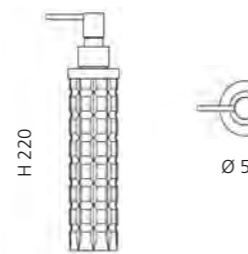

OPERA BÜRSTENGARNITUR

- Dekor Ramada
- Material: Bleikristall 24%pb

XL
Transparent/Chrom
OPERAXLT01F4
Transparent/Gold
OPERAXLT01F3

SMALL
Transparent/Chrom
OPERAST01F4
Transparent/Gold
OPERAST01F3

LARGE
Transparent/Chrom
OPERALT01F4
Transparent/Gold
OPERALT01F3

CANTO BÜRSTENGARNITUR

- Dekor ICE
- Material: Bleikristall 24%pb

XL
Transparent/Chrom
CANTOXL01F4
Transparent/Gold
CANTOXL01F3

SMALL
Transparent/Chrom
CANTOST01F4
Transparent/Gold
CANTOST01F3

VALENTINO 1 (KRISTALLGLAS BECHER)

- Glasbecher
- Material: Bleikristall 24%pb

VALENTINO 2 (RAUMDUFTGLAS)

- Raumduftglas mit Holzstäbchen
- Material: Bleikristall 24%pb

VALENTINO 3 (GLAS MIT DUFTKERZE)

- Glas mit Duftkerze
- Material: Bleikristall 24%pb

VALENTINO 4 (SEIFENSPENDER)

- Seifenspender
- Material: Bleikristall 24%pb