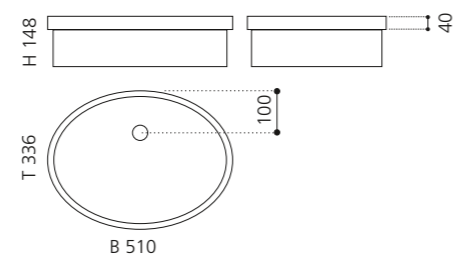

ELLISSE FL LARGE

- Material: VetroFreddo
- Gewicht: 8,5 kg
- Maße: B 510 x T 336 x H 148 mm
- Außenschnittsmaß: 493 x 316 mm