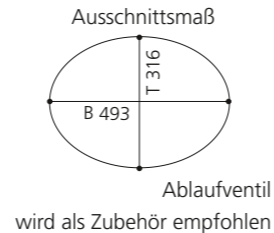

ELLISSE FL LARGE

- Material: VetroFreddo
- Gewicht: 8,5 kg
- Maße: B 510 x T 336 x H 148 mm
- Außenschnittsmaß: 493 x 316 mm