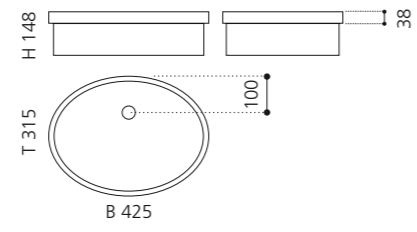

ELLISSE FL SMALL

- Material: VetroFreddo
- Gewicht: 7,0 kg
- Maße: B 425 x T 315 x H 148 mm
- Außenschnittsmaß: 402 x 293 mm