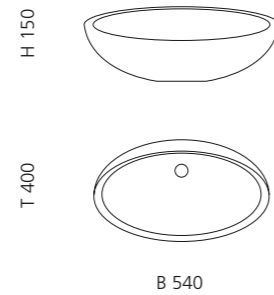

KOOL MAX

- Material: VetroFreddo
- Gewicht: 6,5 kg
- Maße: B 540 x T 400 x H 150 mm
- Lochbohrung: Ø 45 mm