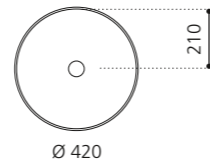

### TOMMY METROPOLE

Variante 1: Wandablauf

Variante 2: Bodenablauf

- Material: VetrolFreddo
- Gewicht: 28,0 kg
- Maße: Ø 420 x H 870 mm

inkl. Ablaufventil Chrom  
bzw. Schwarz matt  
Variante 1 Wandablauf: flexibler  
Ablauf RACCORDO joint  
zwingend erforderlich  
Variante 2 Bodenablauf:  
Lieferung inkl. Spezialablauf