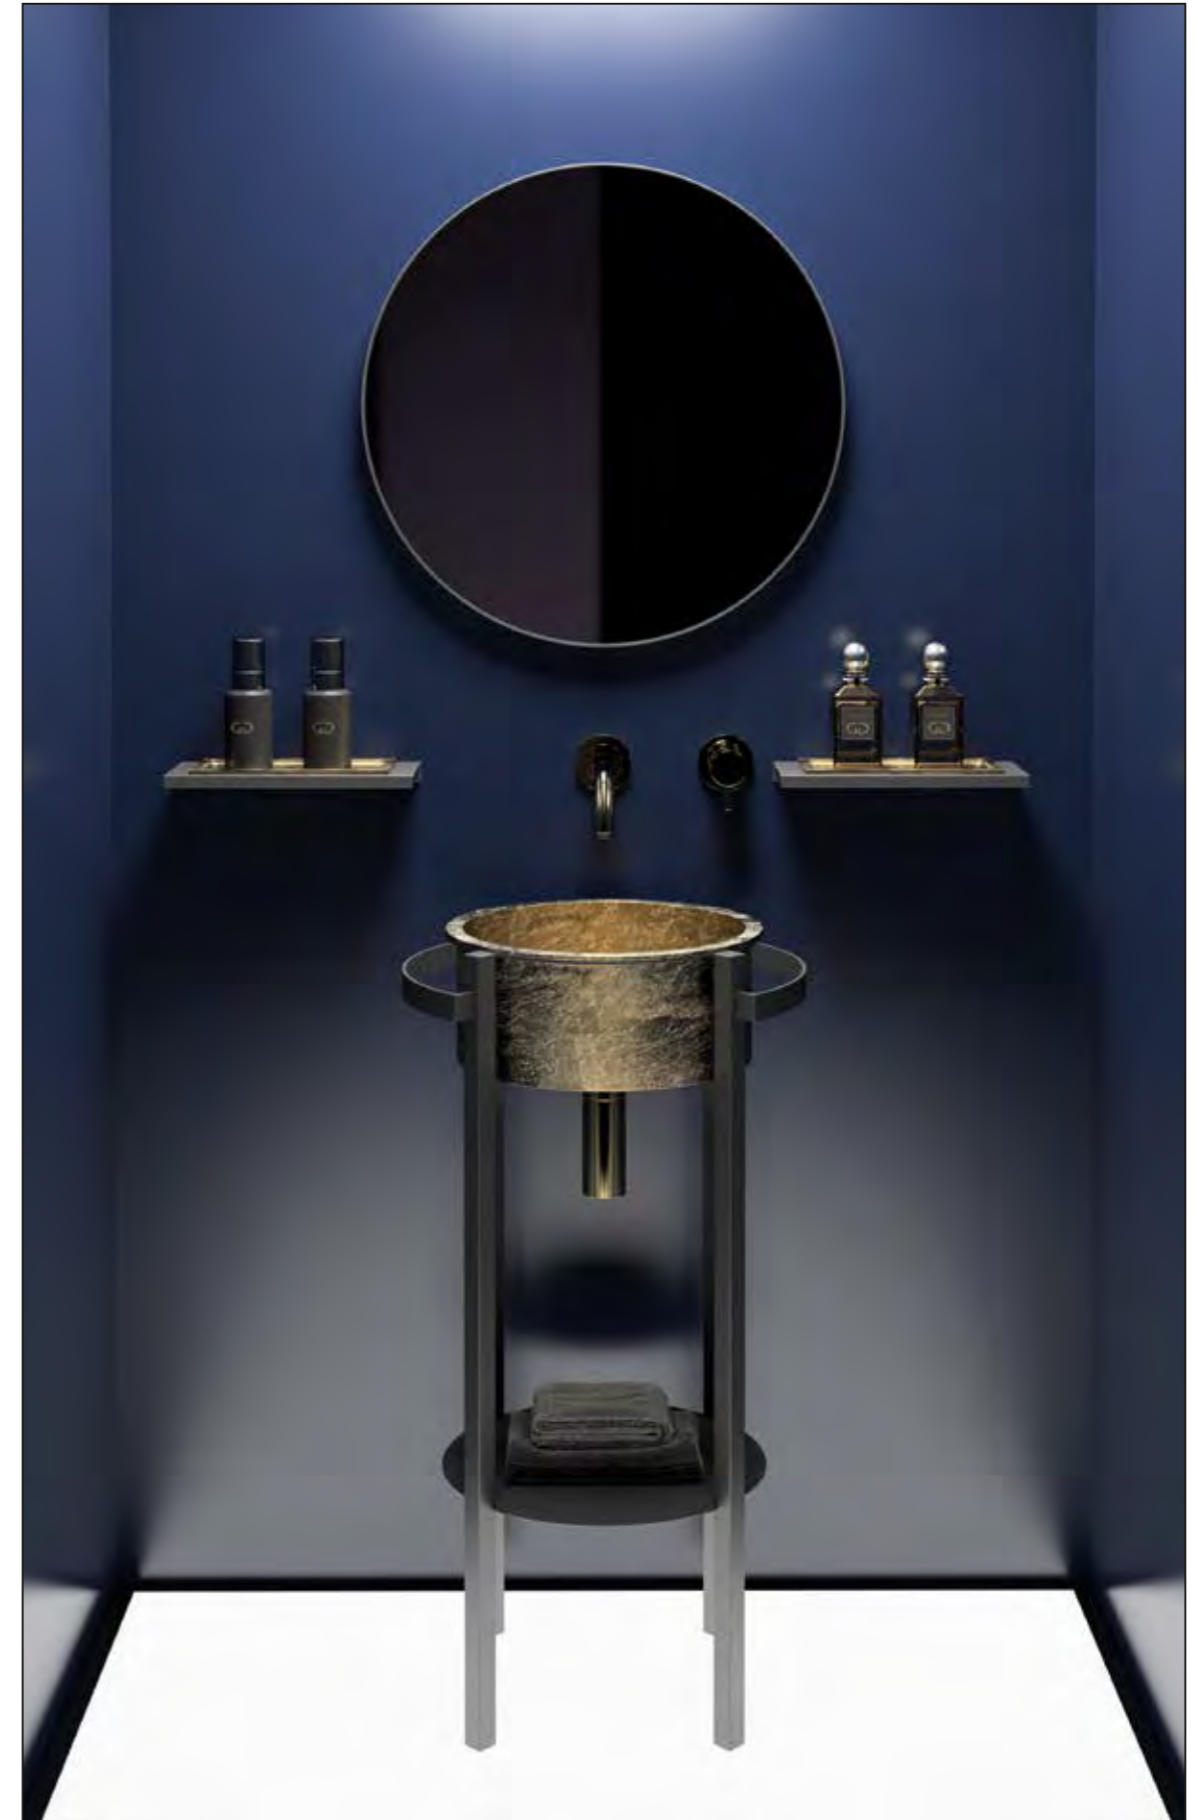

# ITALY plus

ITALY plus, Schwarz matt /  
ITALY, Schwarz matt

ITALY plus, Metallmöbel, Schwarz matt  
ITALY, Waschbecken aus VetroFreddo, Schwarz matt

# ELLE plus

ELLE plus, Metallmöbel, Altmessing /  
ELLE, Waschbecken aus VetroFreddo, Schwarz matt

ELLE plus, Metallmöbel, Schwarz matt /  
ELLE, Waschbecken, Blattauflege Gold 3D

ELLE plus, Metallmöbel, Schwarz matt /  
ELLE, Waschbecken, Blattauflege Gold 3D

TONDO plus, Metallmöbel, Altmessing  
 TONDO, Waschbecken aus VetroFreddo, Schwarz matt

TONDO plus, Metallmöbel, Schwarz matt  
 TONDO, Waschbecken aus VetroFreddo, Blattauflage Gold 3D

TONDO plus, Metallmöbel, Schwarz matt / TONDO, Waschbecken aus VetroFreddo, Blattauflage Gold 3D /  
 TONDO 60, Metallspiegel, schwarz matt / ARIA, Ablagen, Schwarz matt mit Einlage in Blattauflage Gold 3D