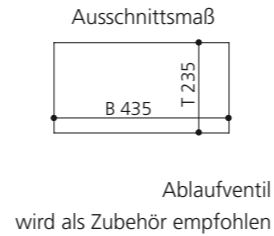

KOSTA 1

- Material: VetroFreddo
- Gewicht: 7,2 kg
- Maße: B 448 x T 250 x H 135 mm
- Außenschnittsmaß: 435 x 235 mm