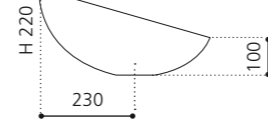

Ablaufventil wird als Zubehör empfohlen