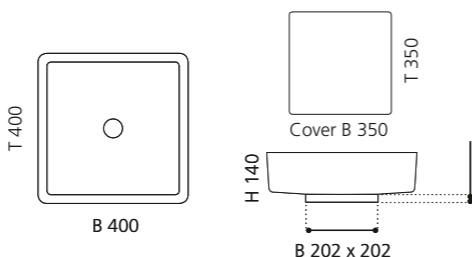

FOUR LUX

- Material: Pert
- Gewicht: 4,65 kg
- Maße: B 400 x T 400 x H 140 mm
- Maße Cover: B 350 x T 350 mm
- Lochbohrung: Ø 45 mm