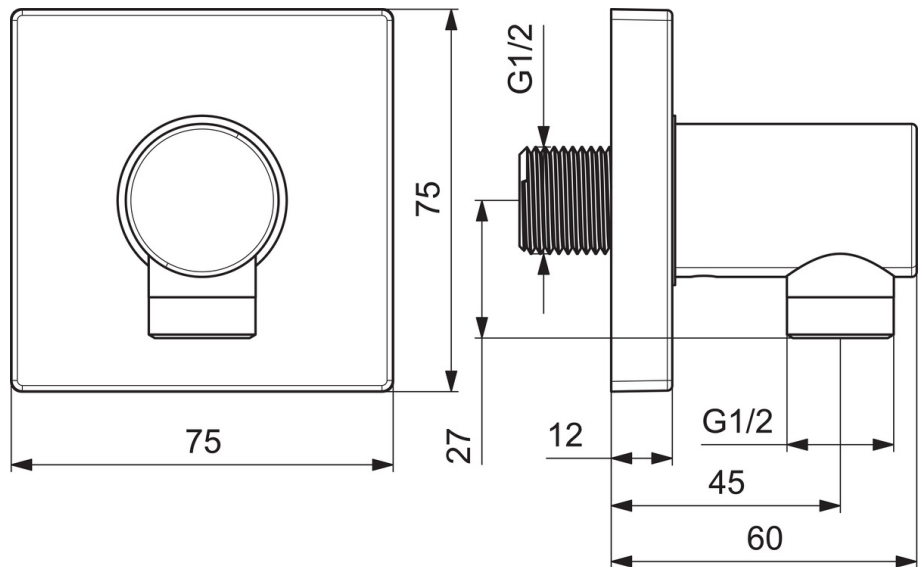

EAN: 4057304015663
static.hansa.com/5118017033

- Dusche
- Zubehör
- Wandmontage
- Matt-Schwarz
- Wandanschlussbogen
- Rückflussverhinderer
- Rosette eckig
- protected against back-flow in domestic use (according to DIN EN 1717)

Technische Daten

Technische Eigenschaften

DN-Größe (Nennmaß)	DN15
Warmwasserversorgung	max. +80°C
Arbeitsdruck	0.5-10 bar
Anschlussgröße	G1/2
Sicherungseinrichtung (EN1717)	EB

Ersatzteile

SP5118017033

	Name	Art.-Nr.
1.1	Schraube, M5x6, SW2.5	59912617
1.2	O-Ring, d 27x2	59901532
2	Rückflussverhinderer	59905714
3	Gewindenippel	59913658