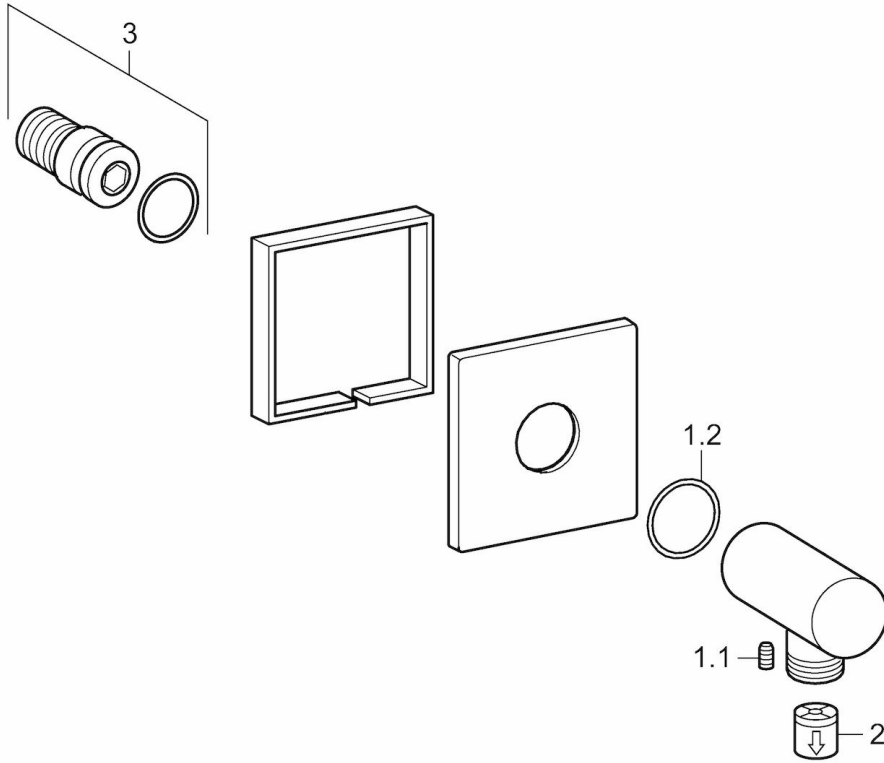

EAN: 4057304015663
static.hansa.com/5118017033

- Dusche
- Zubehör
- Wandmontage
- Matt-Schwarz
- Wandanschlussbogen
- Rückflussverhinderer
- Rosette eckig
- protected against back-flow in domestic use (according to DIN EN 1717)

Technische Daten

Technische Eigenschaften

DN-Größe (Nennmaß)	DN15
Warmwasserversorgung	max. +80°C
Arbeitsdruck	0.5-10 bar
Anschlussgröße	G1/2
Sicherungseinrichtung (EN1717)	EB

Ersatzteile

SP5118017033

	Name	Art.-Nr.
1.1	Schraube, M5x6, SW2.5	59912617
1.2	O-Ring, d 27x2	59901532
2	Rückflussverhinderer	59905714
3	Gewindenippel	59913658