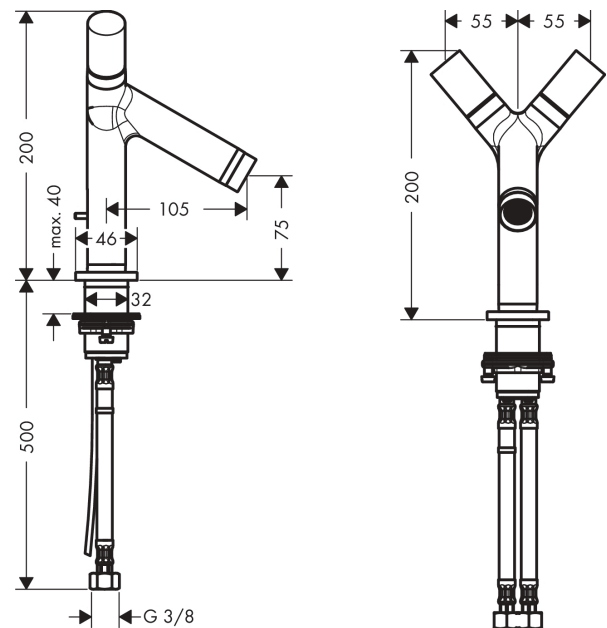

AXOR Starck
2-Griff Waschtischarmatur 80 mit Zugstangen-Ablaufgarnitur
 Oberfläche: **Brushed Gold Optic** Artikelnummer: **10030250**

Merkmale

- besteht aus: 2-Griff Waschtischarmatur, Ablaufgarnitur
- ComfortZone 80
- Ausladung: 105 mm
- Auslaufhöhe: 75 mm
- Griffvariante: Zylindergriff
- Strahlart: Normalstrahl
- maximale Durchflussmenge bei 3 bar: 5 l/min
- Keramikventile heiß/ kalt 180°
- für Durchlauferhitzer geeignet
- Zugstangen-Ablaufgarnitur G 1¼
- Anschlussart: G ¾ Anschlussschläuche
- Anschlussgröße: DN15
- EU-Taxonomie: max. 6 l/min - wesentlicher Beitrag (SC) möglich
- P-IX 8823/IO

Technologie

Produktabbildung

Maßzeichnung

AXOR Starck
2-Griff Waschtischarmatur 80 mit Zugstangen-Ablaufgarnitur
 Oberfläche: **Brushed Gold Optic** Artikelnummer: **10030250**

Durchflussdiagramm