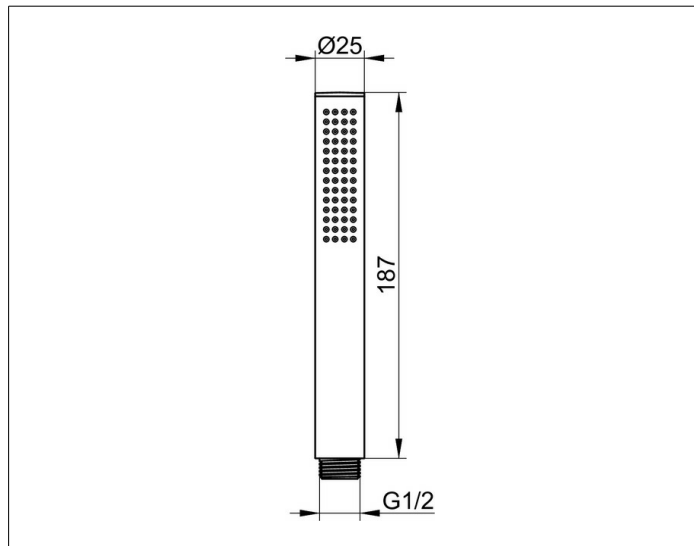

Edition Atelier

56080370100 Stabhandbrause

PRODUKT

ZEICHNUNG

PRODUKTBESCHREIBUNG

mit Normalstrahl, geräuschgeprüft
 Durchflussmenge begrenzt auf 12 l/min.
 für Durchlauferhitzer geeignet

OBERFLÄCHE

schwarz matt

AUSSCHREIBUNGSTEXT

KEUCO Stabhandbrause 56080370100
 Handbrause in Oberfläche Schwarz-Matt
 Mit Normalstrahl
 Geräuschverhalten DIN 4109 Gruppe I,