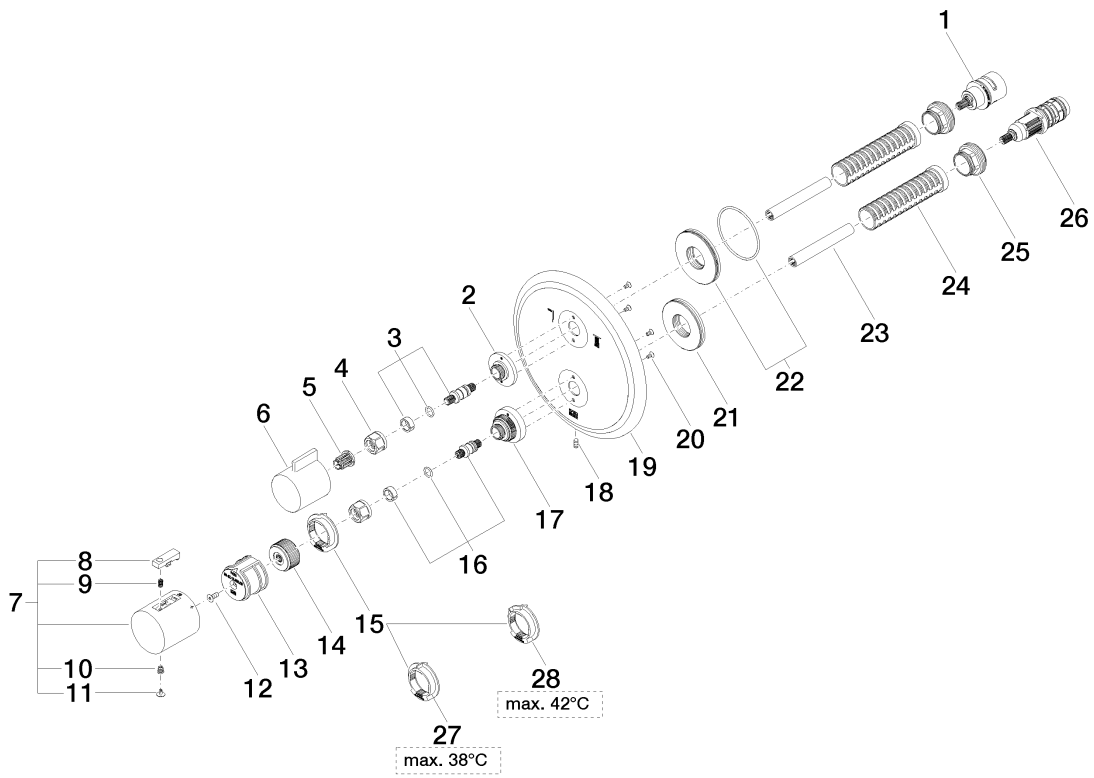

Explosionszeichnung

**Bestellmenge**

<b>Nr.</b>	<b>Artikelnummer</b>	<b>Benennung</b>	<b>Verbaumenge</b>
1	9090031630090	Umstellung	1
2	091212053ff	Aufnahme	1
3	04290611100ff	Spindel	1
4	09233002390	Mutter	2
5	09121200290	Rastbuchse	1
6	092067006ff	Griff	1
7	04173300401ff	Griff	1
8	092133010ff	Griff	1
9	09160202790	Feder	1
10	09303013690	Schraube	1
11	093120049ff	Stopfen	1
12	09303012490	Schraube	1
13	09121205290	Aufnahme	1
14	09121205490	Aufnahme	1
15	09281014390	Regler	1
16	04290602400ff	Spindel	1
17	091212051ff	Aufnahme	1
18	09311113490	Stift	1
19	091102308ff	Platte	1
20	09303015790	Schraube	1
21	09300118890	Scheibe	1
22	9030011900090	Scheibe	1
23	09230112490	Huelse	2
24	09184007790	Huelse	2
25	09240425790	Mutter	2
26	0415020120090	Kartusche	1
27	09281015090	Regler	1
28	09281015190	Regler	1

### Durchflussdiagramm