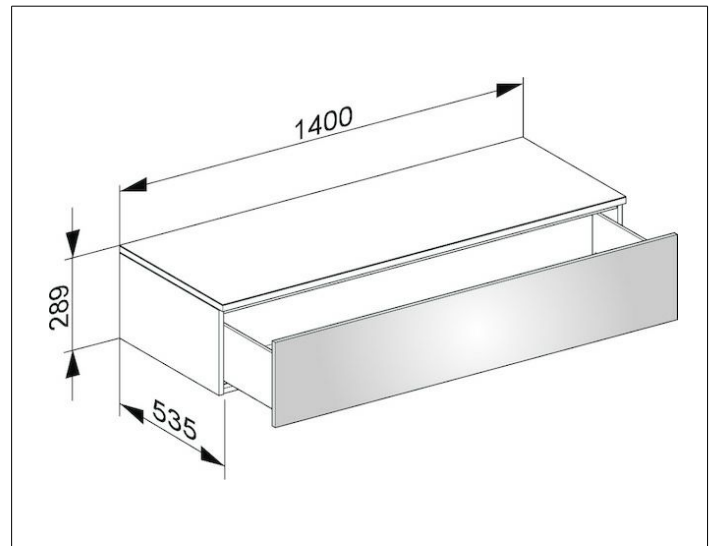

Edition 400

31761740000 Sideboard

**PRODUKT**

**ZEICHNUNG**

**OBERFLÄCHE**

weiß/Glas cashmere klar

**ABMESSUNG**

1400 x 289 x 535 mm