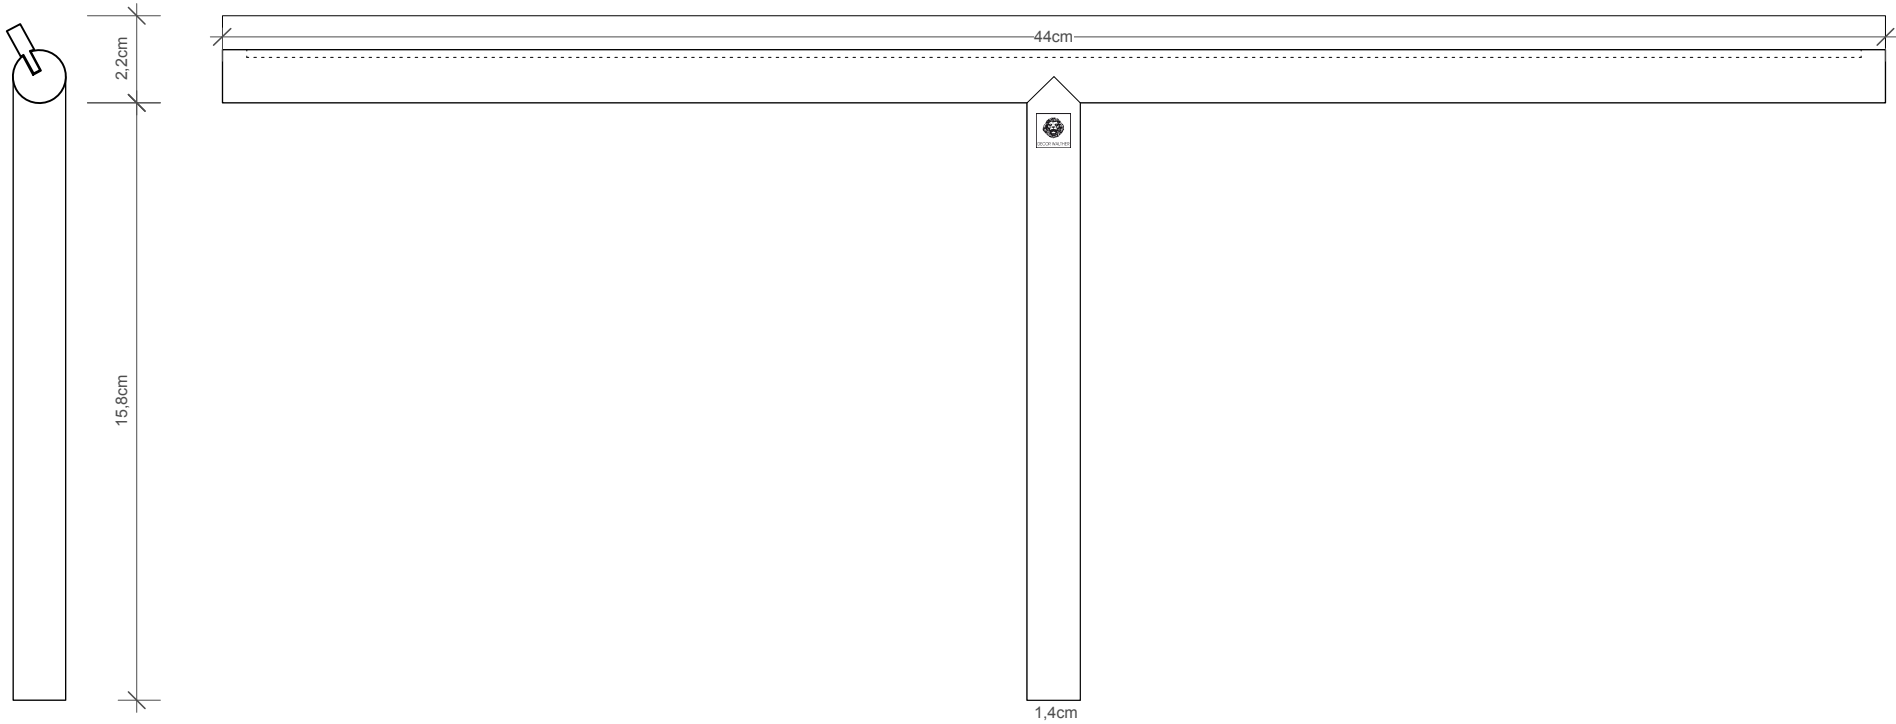

**EASY XL**

Glaswischer  
Wiper

M 1 : 2

1,4 . 44 . 18 cm

Chrom . *Chrome*

Alle Angaben ohne Gewähr.  
Maß und Modelländerungen  
vorbehalten.  
*All information without engagement.  
Measurement and changes  
conditionally.*