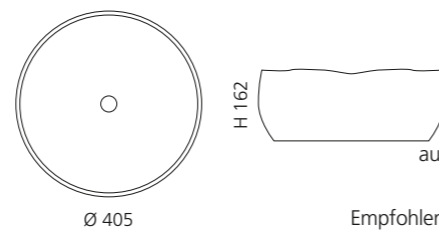

Terra di SIENA

Das Piletta Ablaufventil ist
aufgrund der handgetöpften
Form zwingend erforderlich.
Empfohlene Oberfläche: Schwarz matt