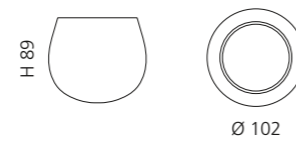

KLEISS SEIFENSCHALE

- Seifenschale
- Material: VetroFreddo

KLEISS SEIFENSPENDER

- Seifenspender
- Material: VetroFreddo
- Pumpe: Chrom

TONDA BECHER

- Becher
- Material: VetroFreddo

TONDA SEIFENSPENDER

- Seifenspender
- Material: VetroFreddo
- Pumpe: Chrom

LUXURY SEIFENSCHALE

- Seifenschale
- Material: Glas mit Blattauflage
- Einleger Edelstahl

LUXURY BECHER

- Becher
- Material: Glas mit Blattauflage