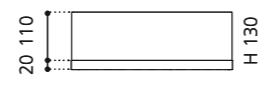

## XTREME SMALL

- Material: Kristallglas  
Beckenboden VetroFreddo schwarz
- Gewicht: 4,6 kg
- Maße: Ø 367 x H 130 mm
- Lochbohrung: Ø 45 mm

Ø 367

H 130

Ablaufventil  
wird als Zubehör empfohlen

Schwarz/Transparent  
XTREMESPO30