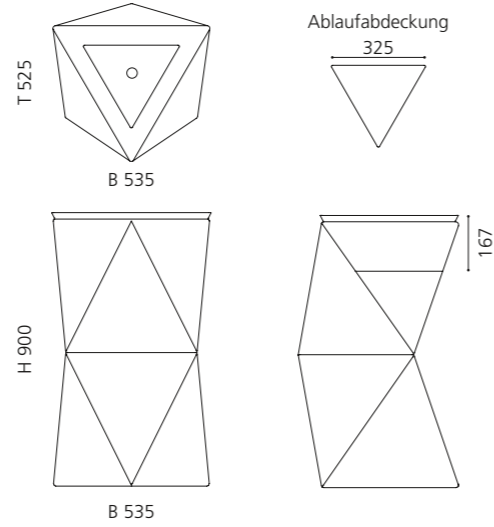

### SPAZIO

- Material: VetrolFreddo
- Gewicht: 22,5 kg
- Maße: B 535 x T 525 x H 900 mm

inkl. Ablaufventil Chrom und Spezialanschlussgarnitur für freistehende Waschtische

VetroFreddo®

Weiß matt  
SPAZIOP01