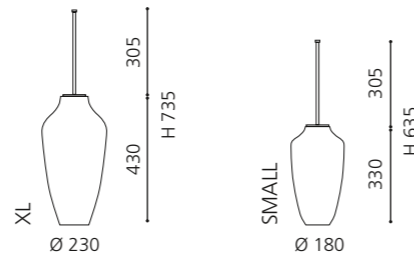

XL
Transparent/Chrom
CANTOXL01F4
Transparent/Gold
CANTOXL01F3