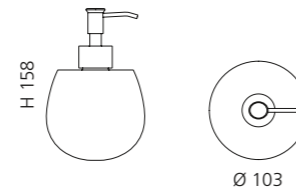

KLEISS SEIFENSCHALE

- Seifenschale
- Material: VetroFreddo

KLEISS SEIFENSPENDER

- Seifenspender
- Material: VetroFreddo
- Pumpe: Chrom

TONDA BECHER

- Becher
- Material: VetroFreddo

TONDA SEIFENSPENDER

- Seifenspender
- Material: VetroFreddo
- Pumpe: Chrom

LUXURY SEIFENSCHALE

- Seifenschale
- Material: Glas mit Blattauflage
- Einleger Edelstahl

LUXURY BECHER

- Becher
- Material: Glas mit Blattauflage