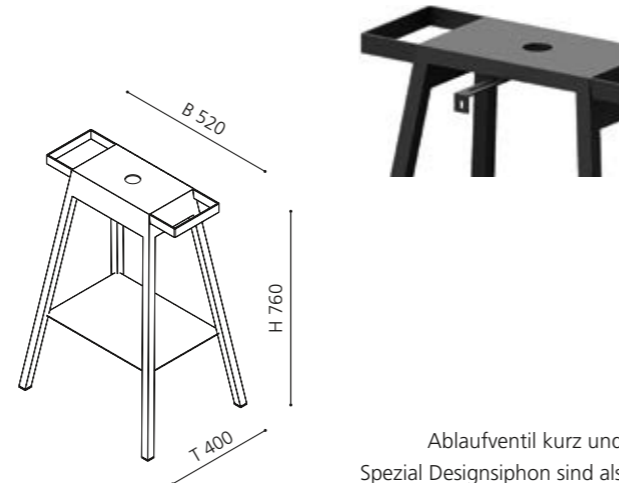

### BLOOM plus

- Untergestell für Aufsatzbecken
- Kombinierbar mit Aufsatzbecken mit einem Durchmesser von 34 cm
- Empfohlenes Modell: GLOBO
- Metallmöbel mit integrierter Ablage und Handtuchhaltern
- Maße: B 520 x T 400 x H 760 mm (Höhe ohne Aufsatzbecken)