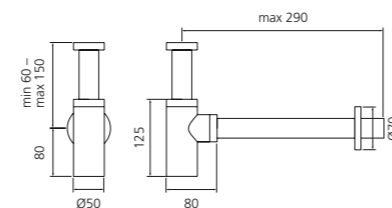

ANELLO BASISRING NO.3

- Für die Modelle Luna Katino, Metropole Katino, Drop Katino, Vento und Marea.
- Einsetzbar für die Florence Glass Atelier Aufsatzbecken mit 34 cm Durchmesser
- Material Messing
- Maße: Ø 85 x H 13 mm

SONDERBESCHICHTUNG FÜR ANELLO BASISRINGE

Die Anello Basisringe können in Kooperation mit der Firma Roos&Roos in Sonderoberflächen beschichtet werden.

RAL Oberflächen
ANF4BESHPG1

Galvanische Oberflächen
ANF4BESHPG2

Cyprum / Gold
ANF4BESHPG3

RACCORDO JOINT

- Ablauf für Standwaschtische erforderlich für die Serien: Flower Evolution, Tommy, Metropole, TomTom2 und Tempo
- Material: Kunststoff
- Maße: L 500 mm; Anschluss Ø 32 mm

RACCORDO Joint flexible Abflussverbindung für wandgebundene Standwaschtische, Verbindung vom Abflussventil zum UP-Siphon

BADEWANNEN ABLAUFVENTIL

- mit Überlauf (verschließbar) erforderlich für die Badewannen: Roma Style, Flower Style und Mini Style
- Material: Kunststoff
- Maße: flexibler Schlauch mit Ø 34 mm

ABLAUFVENTIL FÜR METALLBADMÖBEL UND EINBAUWASCHBECKEN

- verkürztes Abflussventil für die Kombination mit den Metallbadmöbel Serien
- Material: Messing
- Maße: Ø 70 x H 60 mm

Chrom
SCCR60

SPEZIALSIPHON FÜR METALLMÖBEL

- verkürzter Designsiphon für die optimale Kombination mit den Metallmöbel Serien
- Material: Messing
- Maße: T max 290 x H 140 – 230 mm