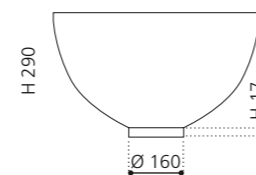

COCOON 34

- Material: TeknoForm
- Gewicht: 3,2 kg
- Maße: Ø 340 x H 160 mm
- Lochbohrung: Ø 45 mm

TeknoForm®

Ablaufventil wird als Zubehör empfohlen

COCOON

- Material: TeknoForm
- Gewicht: 7,0 kg
- Maße: Ø 485 x H 290 mm
- Lochbohrung: Ø 45 mm

TeknoForm®

Ablaufventil wird als Zubehör empfohlen

COCOON MATERIC

- Material: TeknoForm
- Gewicht: 6,4 kg
- Maße: Ø 485 x H 290 mm
- Lochbohrung: Ø 45 mm

TeknoForm®

Ablaufventil wird als Zubehör empfohlen

COCOON LUX

- Material: TeknoForm
- Gewicht: 6,4 kg
- Maße: Ø 485 x H 290 mm
- Lochbohrung: Ø 45 mm

TeknoForm®

Ablaufventil wird als Zubehör empfohlen

CIRCUS 50

- Material: TeknoForm
- Gewicht: 9,0 kg
- Maße: Ø 500 x H 110 mm
- Lochbohrung: Ø 45 mm

TeknoForm®

Ablaufventil wird als Zubehör empfohlen

CIRCUS 43

- Material: TeknoForm
- Gewicht: 7,0 kg
- Maße: Ø 430 x H 140 mm
- Lochbohrung: Ø 45 mm

TeknoForm®

Basisring und Ablaufventil werden als Zubehör empfohlen