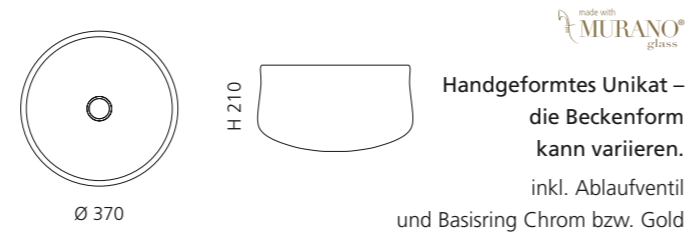

ARTE UNO

- Material: Murano Glas
- Gewicht: 8,4 kg
- Maße: ca. B 650 x T 420 x 210 mm
- Lochbohrung: Ø 45 mm

ARTE DUE

- Material: Murano Glas
- Gewicht: 8,4 kg
- Maße: ca. B 650 x T 420 x 210 mm
- Lochbohrung: Ø 45 mm

ARTE TRE

- Material: Murano Glas
- Gewicht: 12,5 kg
- Maße: ca. B 650 x T 420 x 210 mm
- Lochbohrung: Ø 45 mm

ARTE QUATTRO

- Material: Murano Glas
- Gewicht: 12,5 kg
- Maße: ca. B 650 x T 420 x 210 mm
- Lochbohrung: Ø 45 mm

GLO BALL MURANO

- Material: Murano Glas
- Cover: Vetro Freddo
- Gewicht: 5,2 kg
- Maße: Ø 420 x H 155 mm
- Lochbohrung: Ø 45 mm

OTTICO

- Material: Murano Glas
- Gewicht: 6,4 kg
- Maße: ca. Ø 370 x H 210 mm
- Lochbohrung: Ø 45 mm