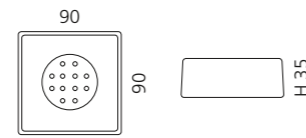

VENICE BECHER

- Becher
- Material: Glas