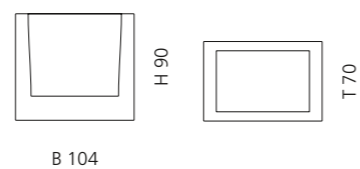

COLORI BECHER

- Becher
- Material: Glas

B 104

COLORI SEIFENSPENDER

- Seifenspender
- Material: Glas
- Abdeckung und Pumpe: Chrom

B 104

METROPOLE SEIFENSCHALE

- Seifenschale
- Material: VetroFreddo

107

107

METROPOLE BECHER

- Becher
- Material: VetroFreddo

H 107

71