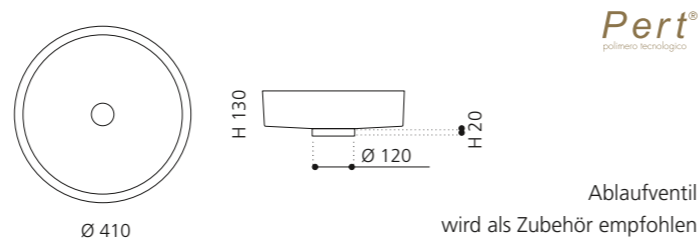

RHO STARLIGHT

- Material: Pert
- Gewicht: 4,65 kg
- Maße: Ø 410 x H 130 mm
- Lochbohrung: Ø 45 mm