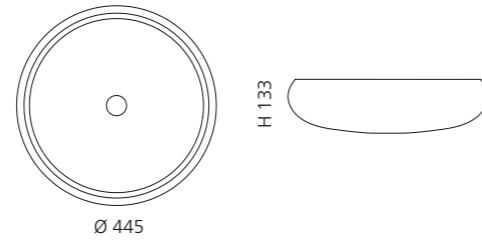

inkl. Ablaufventil
und Basisring Chrom