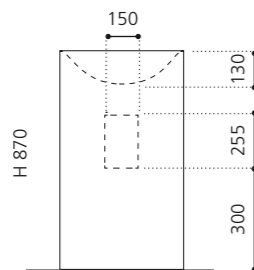

Variante 1: Wandablauf