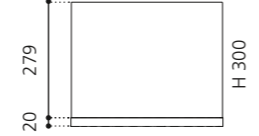

H 300

Ablaufventil
wird als Zubehör empfohlen