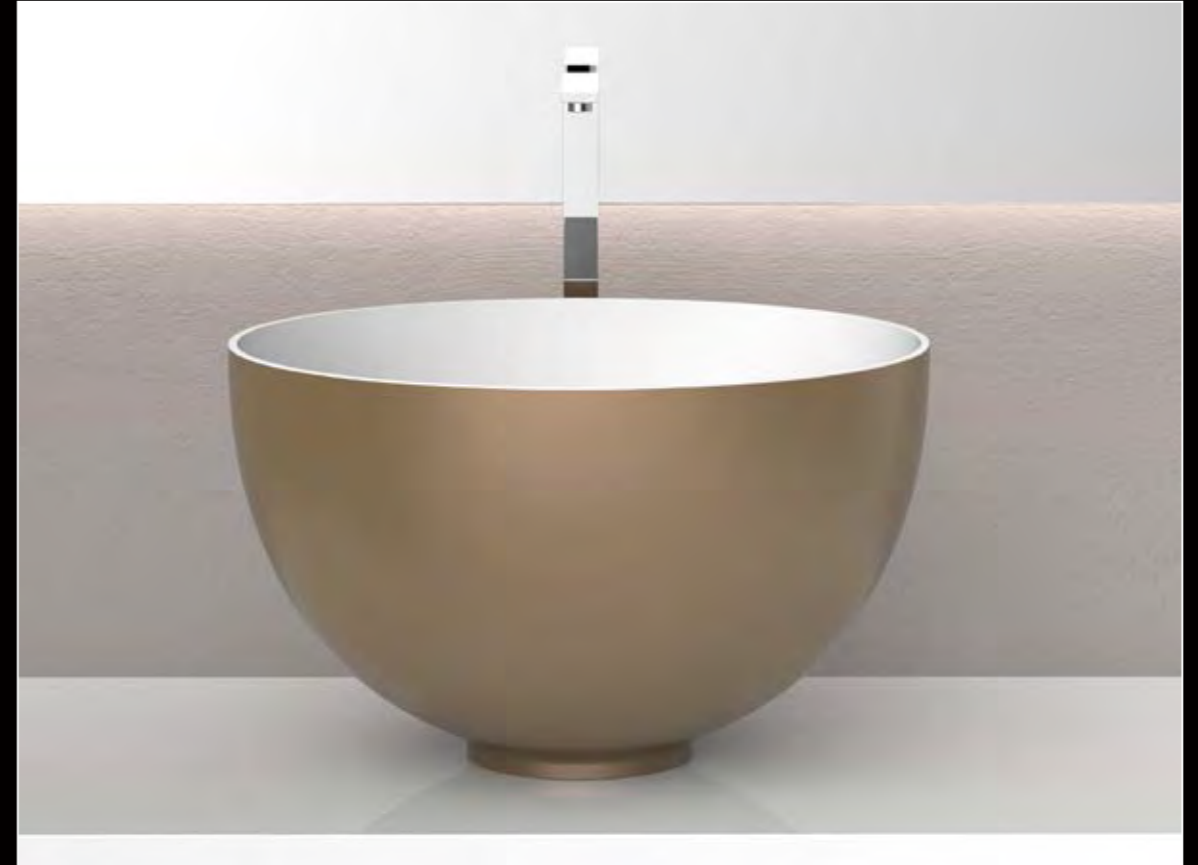

# TEMPO

TEMPO, Weiß matt

TEMPO, Waschbecken aus VetroFreddo, 3D Blattauflage Gold

AUSDRUCK EINES  
LEBENDIGEN MATERIALS.

CIRCUS 50, Waschbecken aus TeknoForm, Blattauflage Gold

COCOON, Waschbecken aus TeknoForm, Platin gebürstet

COCOON, Waschbecken aus TeknoForm, innen weiß matt, außen Gold matt

COCOON, Waschbecken aus TeknoForm, Weiß