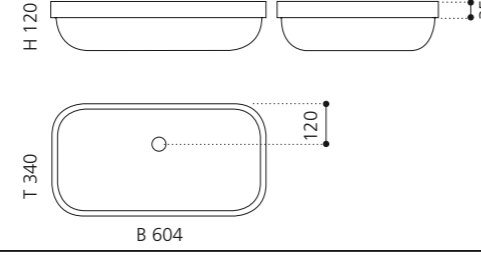

PLAY FL

- Material: VetroFreddo
- Gewicht: 11,5 kg
- Maße: B 604 x T 340 x H 120 mm
- Außschnittsmaß: 585 x 320 mm