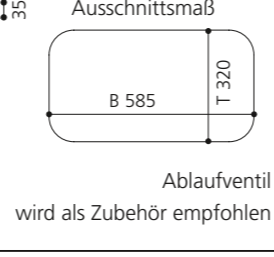

### PLAY FL

- Material: VetroFreddo
- Gewicht: 11,5 kg
- Maße: B 604 x T 340 x H 120 mm
- Außschnittsmaß: 585 x 320 mm