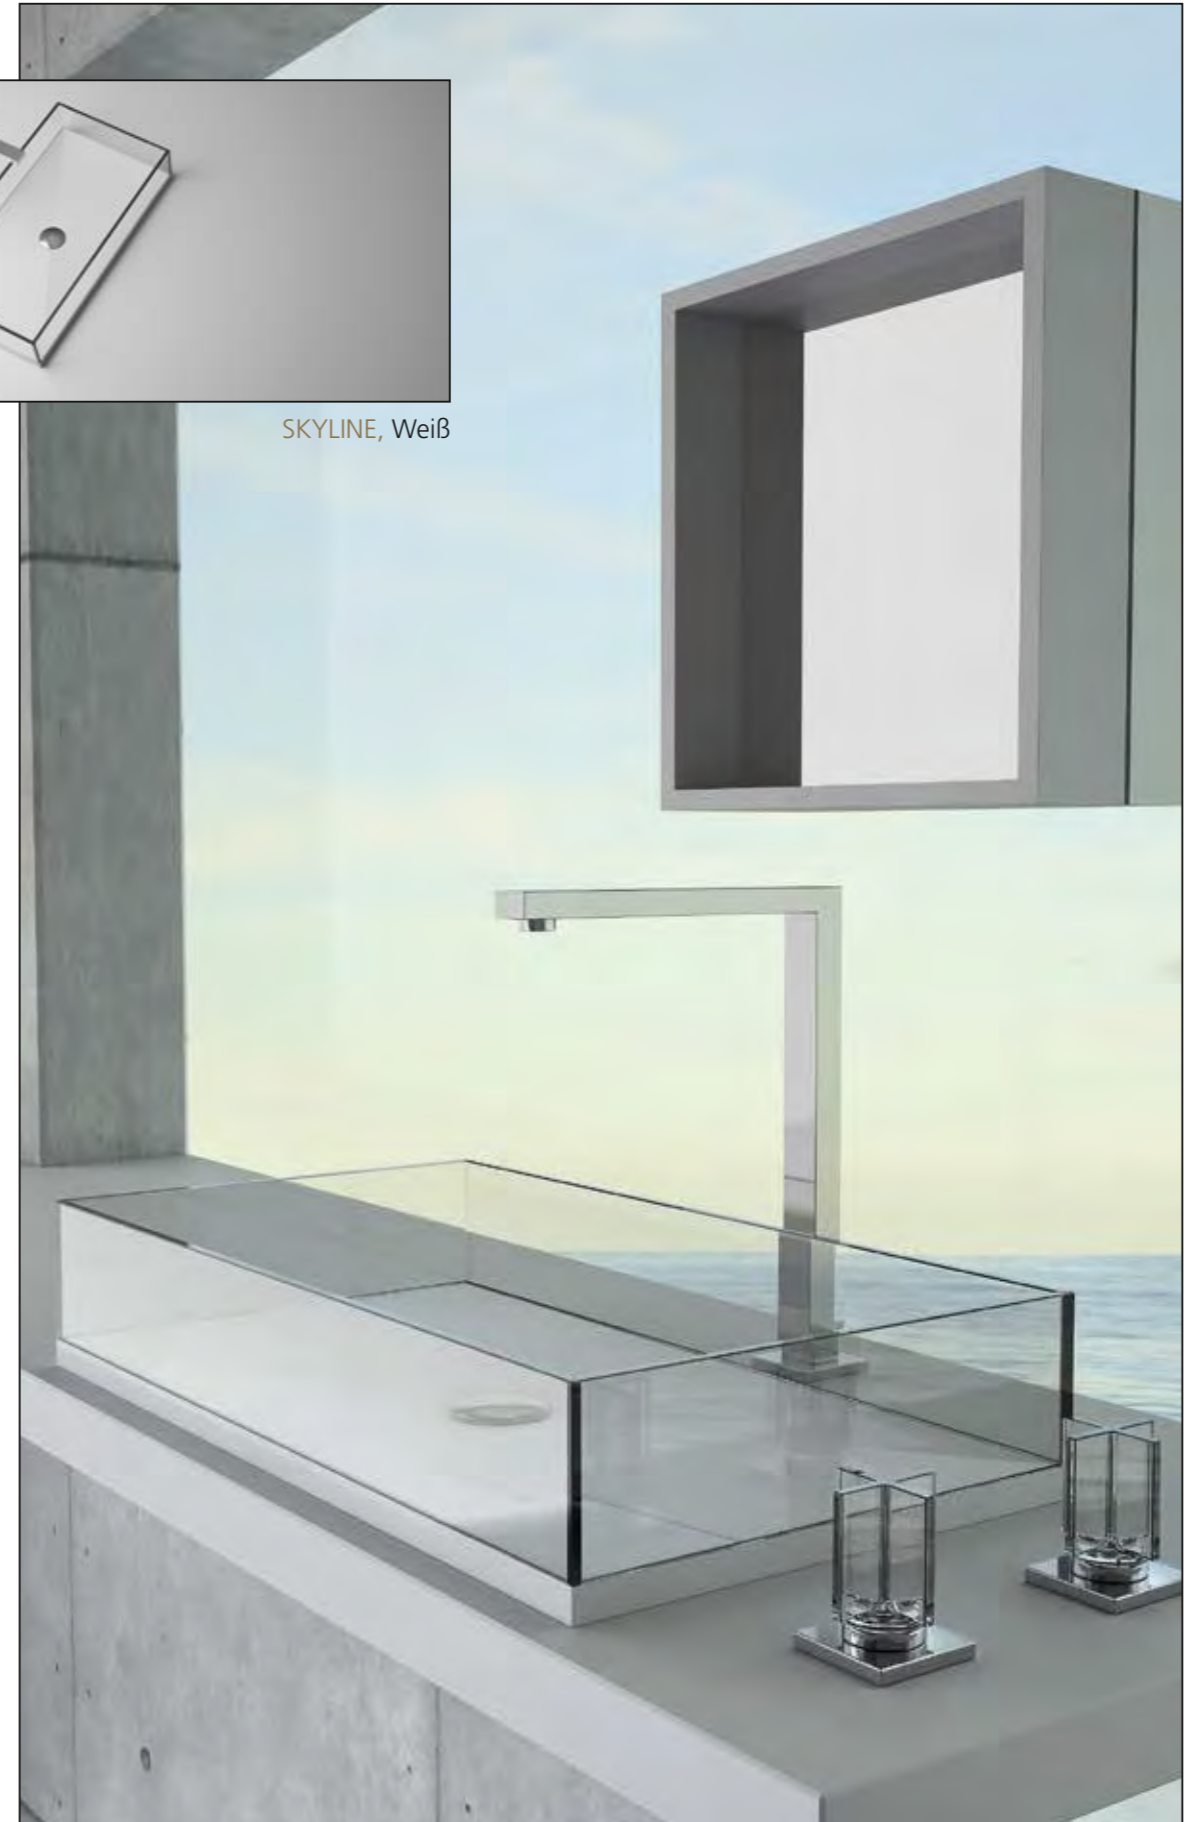

SKYLINE, Beckenboden Weiß matt in Kombination mit Kristallglas, Transparent