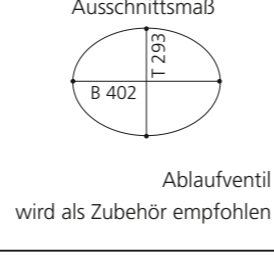

ELLISSE FL SMALL

- Material: VetroFreddo
- Gewicht: 7,0 kg
- Maße: B 425 x T 315 x H 148 mm
- Außschnittsmaß: 402 x 293 mm