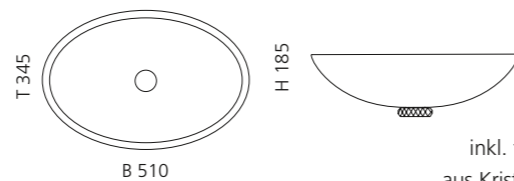

inkl. transparentem Basisring
aus Kristallglas und Ablaufventil