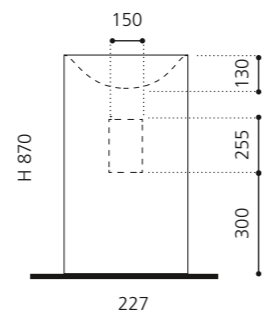

- Material: VetrolFreddo
- Gewicht: 28,0 kg
- Maße: Ø 420 x H 870 mm

VetroFreddo®

inkl. Ablaufventil Chrom
flexibler Ablauf RACCORDO joint
zwingend erforderlich
Auf Anfrage auch als freistehende
Lösung für Bodenablauf lieferbar.