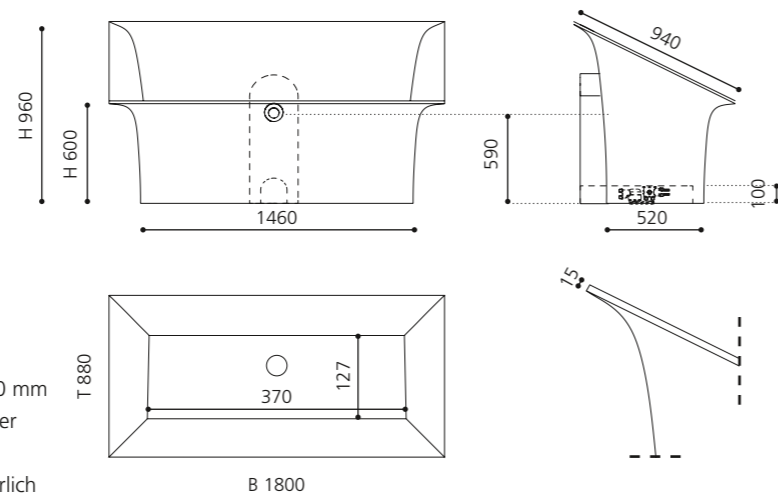

### ROMA STYLE

- Material: Fiberglas/CoolGlas
- Gewicht: 58 kg
- Maße: B 1800 x T 880 x H 980 mm
- Fassungsvermögen: ca 230 Liter
- Badewannen Ablaufventil ist als Zubehör zwingend erforderlich

Weiß glänzend  
ROMASTYPL01