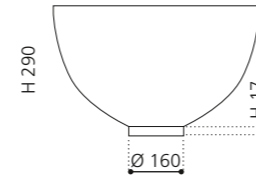

COCOON 34

- Material: TeknoForm
- Gewicht: 3,2 kg
- Maße: Ø 340 x H 160 mm
- Lochbohrung: Ø 45 mm

TeknoForm®

Ablaufventil wird als Zubehör empfohlen

COCOON

- Material: TeknoForm
- Gewicht: 7,0 kg
- Maße: Ø 485 x H 290 mm
- Lochbohrung: Ø 45 mm

TeknoForm®

Ablaufventil wird als Zubehör empfohlen

COCOON MATERIC

- Material: TeknoForm
- Gewicht: 6,4 kg
- Maße: Ø 485 x H 290 mm
- Lochbohrung: Ø 45 mm

TeknoForm®

Ablaufventil wird als Zubehör empfohlen

COCOON LUX

- Material: TeknoForm
- Gewicht: 6,4 kg
- Maße: Ø 485 x H 290 mm
- Lochbohrung: Ø 45 mm

TeknoForm®

Ablaufventil wird als Zubehör empfohlen

CIRCUS 50

- Material: TeknoForm
- Gewicht: 9,0 kg
- Maße: Ø 500 x H 110 mm
- Lochbohrung: Ø 45 mm

TeknoForm®

Ablaufventil wird als Zubehör empfohlen

CIRCUS 43

- Material: TeknoForm
- Gewicht: 7,0 kg
- Maße: Ø 430 x H 140 mm
- Lochbohrung: Ø 45 mm

TeknoForm®

Basisring und Ablaufventil werden als Zubehör empfohlen