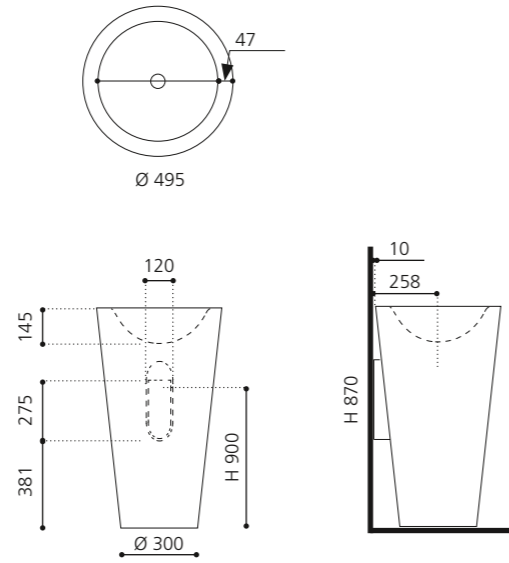

- Material: VetrolFreddo
- Gewicht: 23,0 kg
- Maße: Ø 495 x H 870 mm

inkl. Ablaufventil Chrom flexibler Ablauf RACCORDO joint zwingend erforderlich

VetroFreddo®