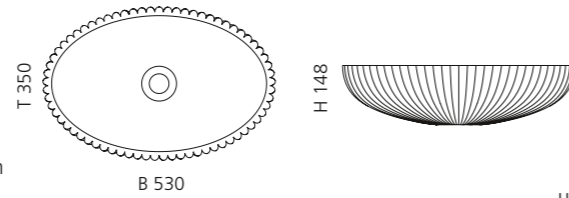

inkl. Ablaufventil
und Basisring Chrom