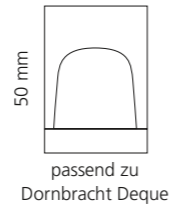

LYRIC CLIVIA

- Kristallhandgriff 24% pb
- Griffboden in Chrom, Schwarz matt oder Platin matt
- 2er Set