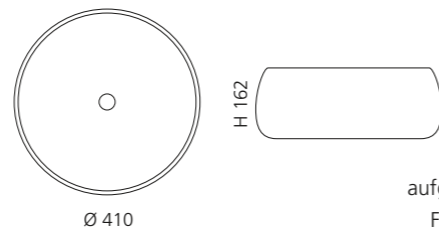

### POLO

- Material: Terra di Siena
- Gewicht: 7,7 kg
- Maße: Ø 410 x H 162 mm
- Lochbohrung: Ø 45 mm

Terra di SIENA

Das Piletta Ablaufventil ist  
aufgrund der handgetöpften  
Form zwingend erforderlich.