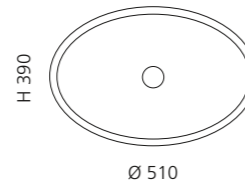

LUNA OVAL

- Material: Kristallglas
- Gewicht: 7,0 kg
- Maße: B 510 x T 390 x H 150 mm
- Lochbohrung: Ø 45 mm

H 390

H 155

Basiring No.2 und Ablaufventil
werden als Zubehör empfohlen