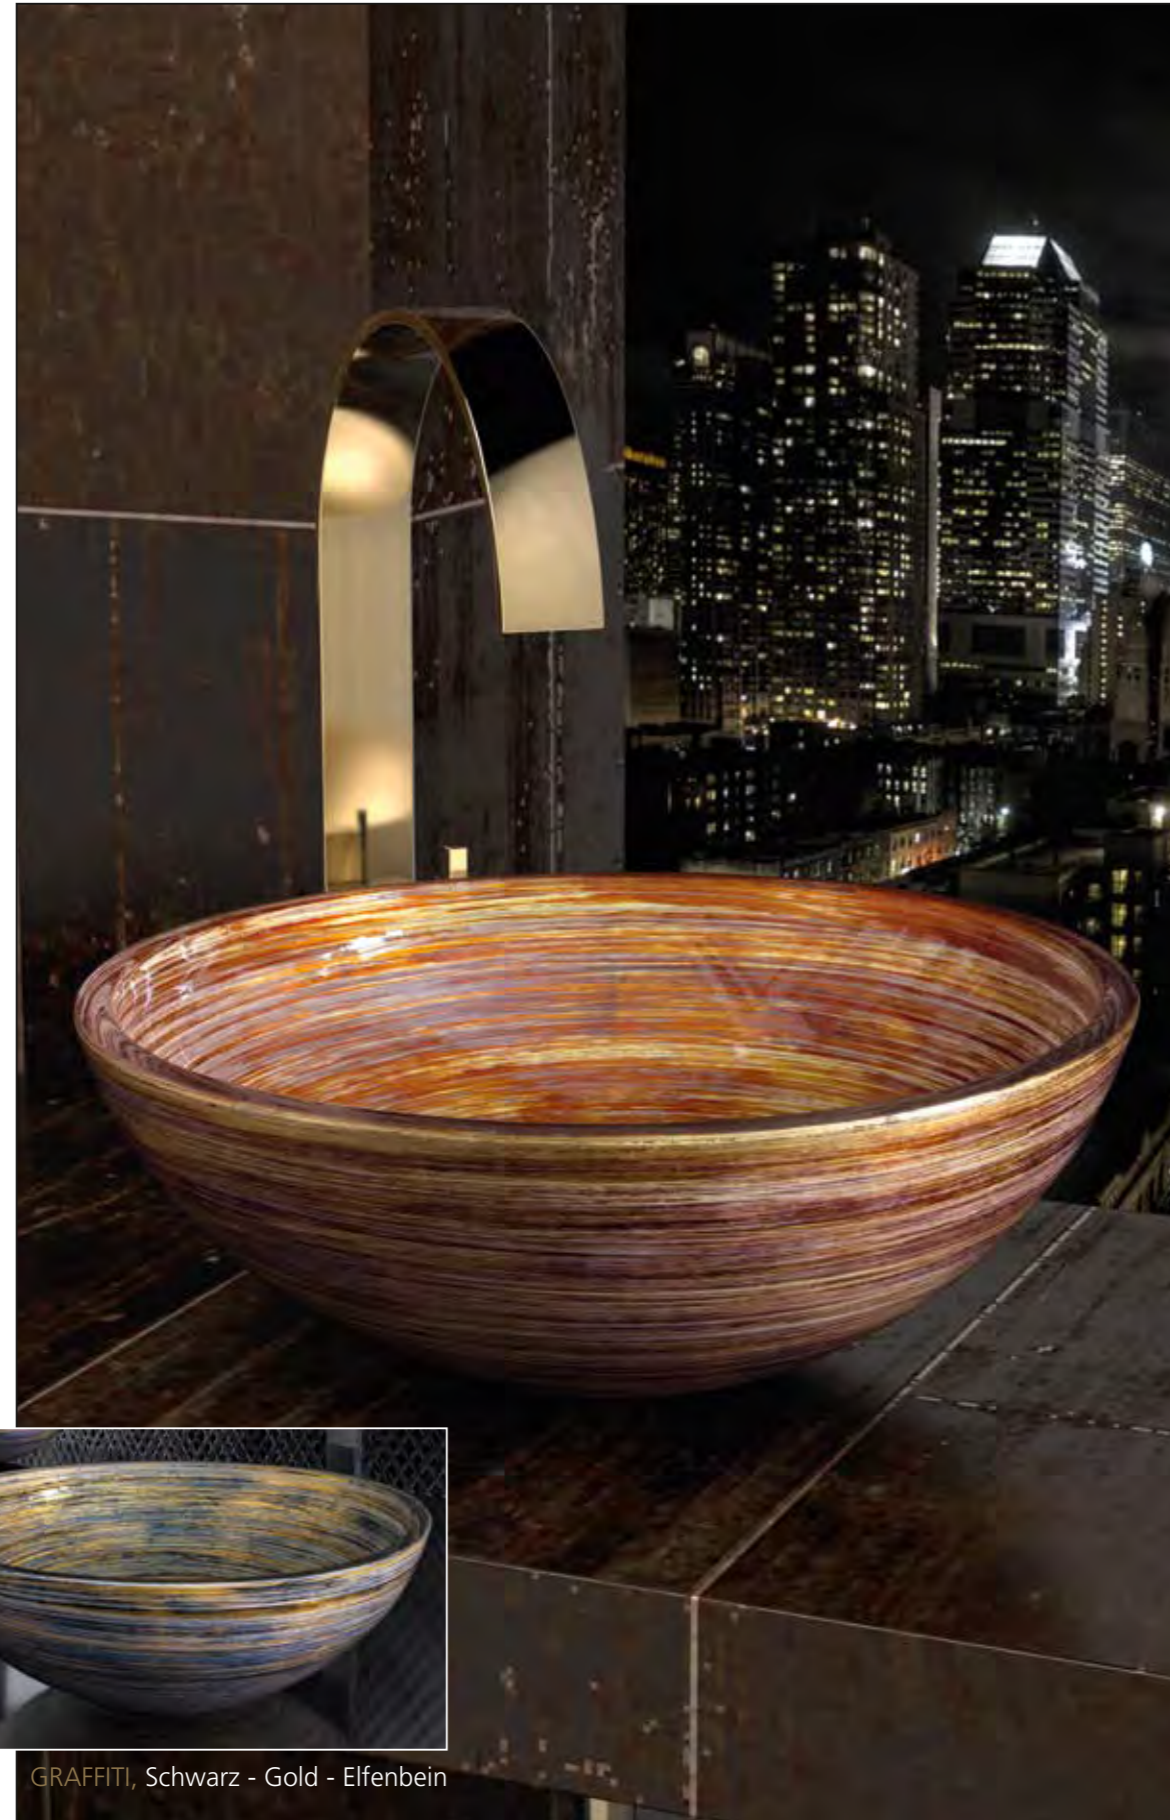

GRAFFITI

GRAFFITI, Schwarz - Gold - Elfenbein

GRAFFITI, Waschbecken aus Kristallglas, Rot - Gold - Elfenbein