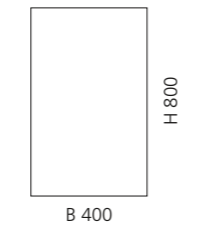

SPIEGEL OVAL

- oval
- MDF
- Maße: H 950 x B 650 mm

SPIEGEL RECHTECK

- rechteckig
- MDF
- Maße: H 900 x B 700 mm

Weiß glänzend
MIRRETBL

METALL SPIEGEL 40

- rechteckig
- Spiegel mit Metallrahmen
- Maße: H 800 x B 400 mm

METALL SPIEGEL TONDO 60

- rund
- Spiegel mit Metallrahmen
- Maße: Ø 600 mm

METALL SPIEGEL 47

- rechteckig
- Spiegel mit Metallrahmen
- Maße: H 900 x B 470 mm