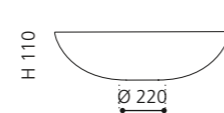

COCOON 34

- Material: TeknoForm
- Gewicht: 3,2 kg
- Maße: Ø 340 x H 160 mm
- Lochbohrung: Ø 45 mm

TeknoForm®

Ablaufventil wird als Zubehör empfohlen

COCOON

- Material: TeknoForm
- Gewicht: 7,0 kg
- Maße: Ø 485 x H 290 mm
- Lochbohrung: Ø 45 mm

TeknoForm®

Ablaufventil wird als Zubehör empfohlen

COCOON MATERIC

- Material: TeknoForm
- Gewicht: 6,4 kg
- Maße: Ø 485 x H 290 mm
- Lochbohrung: Ø 45 mm

TeknoForm®

Ablaufventil wird als Zubehör empfohlen

COCOON LUX

- Material: TeknoForm
- Gewicht: 6,4 kg
- Maße: Ø 485 x H 290 mm
- Lochbohrung: Ø 45 mm

TeknoForm®

Ablaufventil wird als Zubehör empfohlen

CIRCUS 50

- Material: TeknoForm
- Gewicht: 9,0 kg
- Maße: Ø 500 x H 110 mm
- Lochbohrung: Ø 45 mm

TeknoForm®

Ablaufventil wird als Zubehör empfohlen

CIRCUS 43

- Material: TeknoForm
- Gewicht: 7,0 kg
- Maße: Ø 430 x H 140 mm
- Lochbohrung: Ø 45 mm

TeknoForm®

Basisring und Ablaufventil werden als Zubehör empfohlen