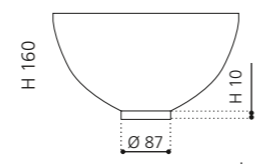

COCOON 34

- Material: TeknoForm
- Gewicht: 3,2 kg
- Maße: Ø 340 x H 160 mm
- Lochbohrung: Ø 45 mm

TeknoForm®

Ablaufventil wird als Zubehör empfohlen

COCOON

- Material: TeknoForm
- Gewicht: 7,0 kg
- Maße: Ø 485 x H 290 mm
- Lochbohrung: Ø 45 mm

TeknoForm®

Ablaufventil wird als Zubehör empfohlen

COCOON MATERIC

- Material: TeknoForm
- Gewicht: 6,4 kg
- Maße: Ø 485 x H 290 mm
- Lochbohrung: Ø 45 mm

TeknoForm®

Ablaufventil wird als Zubehör empfohlen

COCOON LUX

- Material: TeknoForm
- Gewicht: 6,4 kg
- Maße: Ø 485 x H 290 mm
- Lochbohrung: Ø 45 mm

TeknoForm®

Ablaufventil wird als Zubehör empfohlen

CIRCUS 50

- Material: TeknoForm
- Gewicht: 9,0 kg
- Maße: Ø 500 x H 110 mm
- Lochbohrung: Ø 45 mm

TeknoForm®

Ablaufventil wird als Zubehör empfohlen

CIRCUS 43

- Material: TeknoForm
- Gewicht: 7,0 kg
- Maße: Ø 430 x H 140 mm
- Lochbohrung: Ø 45 mm

TeknoForm®

Basisring und Ablaufventil werden als Zubehör empfohlen