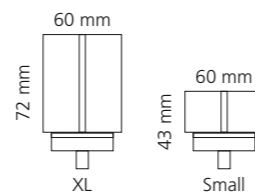

### REGENTS KING SMALL & XL

- KRISTALLHANDGRIFF 24% pb
- Griffboden in Chrom, Cyprum, Platin oder Platin matt
- Small: Maße: H43 x D60 mm
- XL: Maße: H122 x D60 mm
- 2er Set

Kristallhandgriff zu Dornbracht MEM Seitenventilen  
Alle technischen Informationen sind der Preisliste zu entnehmen.