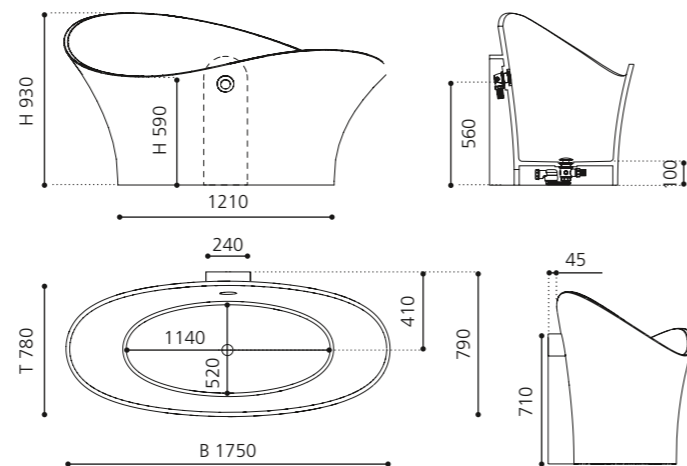

### FLOWER STYLE

- Material: Fiberglas/VetroFreddo
- Gewicht: 44 kg
- Maße: B 1750 x T 780 x H 930 mm
- Fassungsvermögen: ca 230 Liter
- Badewannen Ablaufventil ist als Zubehör zwingend erforderlich

Weiß glänzend  
FLOSTYP01