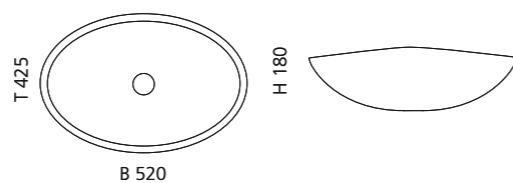

INFINITY OVER

- Material: VetroFreddo
- Gewicht: 4,3 kg
- Maße: B 520 x T 425 x H 180 mm
- Lochbohrung: Ø 45 mm