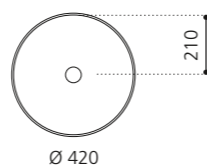

### TOMMY METROPOLE

Variante 1: Wandablauf

Variante 2: Bodenablauf

- Material: VetrolFreddo
- Gewicht: 28,0 kg
- Maße: Ø 420 x H 870 mm

VetroFreddo®

inkl. Ablaufventil Chrom  
bzw. Schwarz matt  
Variante 1 Wandablauf: flexibler  
Ablauf RACCORDO joint  
zwingend erforderlich  
Variante 2 Bodenablauf:  
Lieferung inkl. Spezialablauf