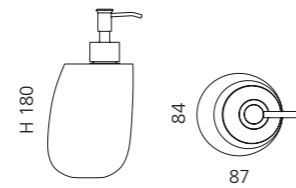

KLEISS SEIFENSCHALE

- Seifenschale
- Material: VetroFreddo

KLEISS SEIFENSPENDER

- Seifenspender
- Material: VetroFreddo
- Pumpe: Chrom

TONDA BECHER

- Becher
- Material: VetroFreddo

TONDA SEIFENSPENDER

- Seifenspender
- Material: VetroFreddo
- Pumpe: Chrom

LUXURY SEIFENSCHALE

- Seifenschale
- Material: Glas mit Blattauflage
- Einleger Edelstahl

LUXURY BECHER

- Becher
- Material: Glas mit Blattauflage