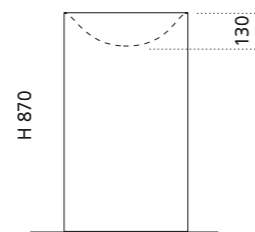

### TOMMY METROPOLE

Variante 1: Wandablauf

Variante 2: Bodenablauf

- Material: VetrolFreddo
- Gewicht: 28,0 kg
- Maße: Ø 420 x H 870 mm

VetroFreddo®

inkl. Ablaufventil Chrom  
bzw. Schwarz matt  
Variante 1 Wandablauf: flexibler  
Ablauf RACCORDO joint  
zwingend erforderlich  
Variante 2 Bodenablauf:  
Lieferung inkl. Spezialablauf