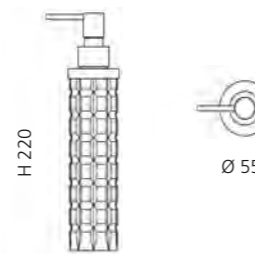

OPERA BÜRSTENGARNITUR

- Dekor Ramada
- Material: Bleikristall 24%pb

XL
Transparent/Chrom
OPERAXLT01F4
Transparent/Gold
OPERAXLT01F3

SMALL
Transparent/Chrom
OPERAST01F4
Transparent/Gold
OPERAST01F3

LARGE
Transparent/Chrom
OPERALT01F4
Transparent/Gold
OPERALT01F3

CANTO BÜRSTENGARNITUR

- Dekor ICE
- Material: Bleikristall 24%pb

XL
Transparent/Chrom
CANTOXL01F4
Transparent/Gold
CANTOXL01F3

SMALL
Transparent/Chrom
CANTOST01F4
Transparent/Gold
CANTOST01F3

VALENTINO 1 (KRISTALLGLAS BECHER)

- Glasbecher
- Material: Bleikristall 24%pb

VALENTINO 2 (RAUMDUFTGLAS)

- Raumduftglas mit Holzstäbchen
- Material: Bleikristall 24%pb

VALENTINO 3 (GLAS MIT DUFTKERZE)

- Glas mit Duftkerze
- Material: Bleikristall 24%pb

VALENTINO 4 (SEIFENSPENDER)

- Seifenspender
- Material: Bleikristall 24%pb