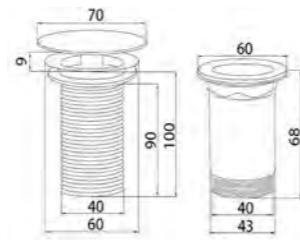

### PILETTA FREE FLOW

- nicht verschließbares Ablaufventil
- nicht einsetzbar für die Metallbadmöbel
- Material: Messing
- Maße: Ø 70 x H 100 mm

Chrom  
SCCR

Gold  
SCGD

Schwarz matt  
SCBL

Rosé-Gold  
SCPG