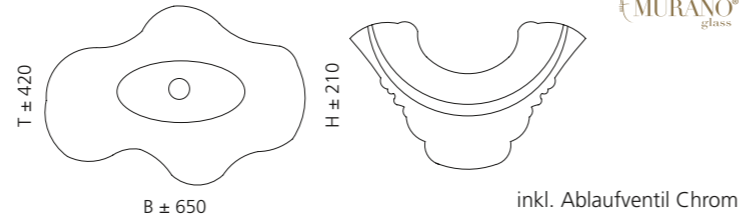

ARTE UNO

- Material: Murano Glas
- Gewicht: 8,4 kg
- Maße: ca. B 650 x T 420 x 210 mm
- Lochbohrung: Ø 45 mm

ARTE DUE

- Material: Murano Glas
- Gewicht: 8,4 kg
- Maße: ca. B 650 x T 420 x 210 mm
- Lochbohrung: Ø 45 mm

ARTE TRE

- Material: Murano Glas
- Gewicht: 12,5 kg
- Maße: ca. B 650 x T 420 x 210 mm
- Lochbohrung: Ø 45 mm

ARTE QUATTRO

- Material: Murano Glas
- Gewicht: 12,5 kg
- Maße: ca. B 650 x T 420 x 210 mm
- Lochbohrung: Ø 45 mm

GLO BALL MURANO

- Material: Murano Glas
- Cover: Vetro Freddo
- Gewicht: 5,2 kg
- Maße: Ø 420 x H 155 mm
- Lochbohrung: Ø 45 mm

OTTICO

- Material: Murano Glas
- Gewicht: 6,4 kg
- Maße: ca. Ø 370 x H 210 mm
- Lochbohrung: Ø 45 mm