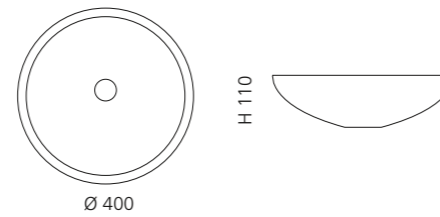

inkl. Ablaufventil
und Basisring Chrom