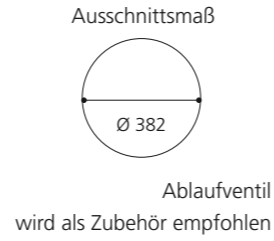

### CIRCUS 50 FL

- Material: TeknoForm
- Gewicht: 8,8 kg
- Maße: Ø 470 x H 110 mm
- Außschnittsmaß: Ø 382 mm