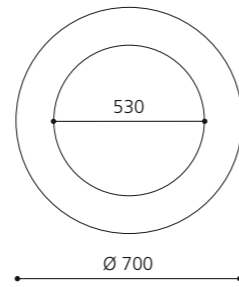

SPIEGEL TONDO

- rund
- MDF
- Maße: Ø 700 mm

SPIEGEL TONDO XL

- rund
- MDF
- Maße: Ø 1000 mm

SPIEGEL METROPOLE

- rund
- MDF mit aufgebürsteter Metallstruktur
- Maße: Ø 700 mm