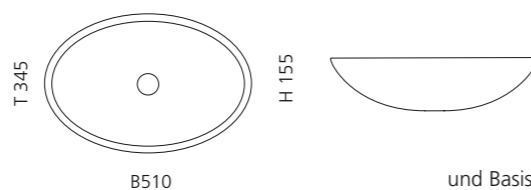

inkl. Ablaufventil
und Basisring Chrom bzw. Gold