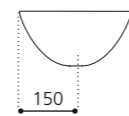

## OVAL TRAVERTINO

- Material: TeknoForm
- Gewicht: 5,8 kg
- Maße: B 400 x T 300 x H 150 mm
- Lochbohrung: Ø 45 mm

TeknoForm®  
 außen Travertin Struktur /  
 innen glatt  
 Ablaufventil  
 wird als Zubehör empfohlen