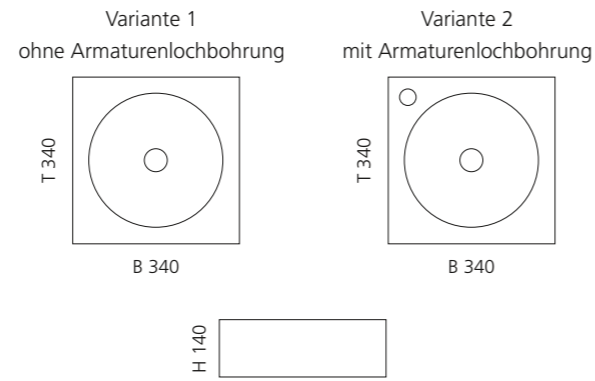

## ONE

- Material: VetroFreddo
- Gewicht: 7,5 kg
- Maße: B 340 x T 340 x H 140
- Lochbohrung: Ø 45 mm
- Armaturenlochbohrung kann links und rechts genutzt werden
- passendes Möbelprogramm: ONE plus

Ablaufventil  
wird als Zubehör empfohlen