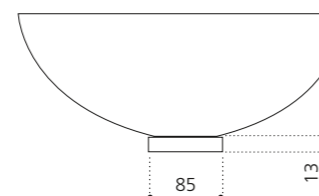

### ANELLO BASISRING NO.2

- Für die Modelle Luna Oval und Metropole Oval
- Material: Messing
- Maße: Ø 85 x H 13 mm

Chrom  
ANF4.FL

Gold  
ANF3.FL