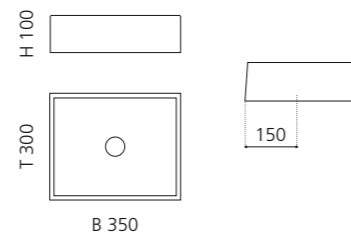

Siliconio®

Ablaufventil
wird als Zubehör empfohlen