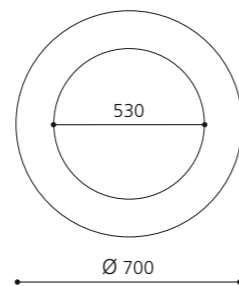

SPIEGEL TONDO

- rund
- MDF
- Maße: Ø 700 mm

SPIEGEL TONDO XL

- rund
- MDF
- Maße: Ø 1000 mm

SPIEGEL METROPOLE

- rund
- MDF mit aufgebürsteter Metallstruktur
- Maße: Ø 700 mm