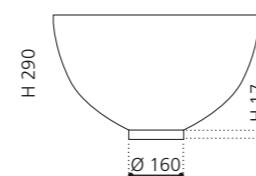

COCOON 34

- Material: TeknoForm
- Gewicht: 3,2 kg
- Maße: Ø 340 x H 160 mm
- Lochbohrung: Ø 45 mm

TeknoForm®

Ablaufventil wird als Zubehör empfohlen

COCOON

- Material: TeknoForm
- Gewicht: 7,0 kg
- Maße: Ø 485 x H 290 mm
- Lochbohrung: Ø 45 mm

TeknoForm®

Ablaufventil wird als Zubehör empfohlen

COCOON MATERIC

- Material: TeknoForm
- Gewicht: 6,4 kg
- Maße: Ø 485 x H 290 mm
- Lochbohrung: Ø 45 mm

TeknoForm®

Ablaufventil wird als Zubehör empfohlen

COCOON LUX

- Material: TeknoForm
- Gewicht: 6,4 kg
- Maße: Ø 485 x H 290 mm
- Lochbohrung: Ø 45 mm

TeknoForm®

Ablaufventil wird als Zubehör empfohlen

CIRCUS 50

- Material: TeknoForm
- Gewicht: 9,0 kg
- Maße: Ø 500 x H 110 mm
- Lochbohrung: Ø 45 mm

TeknoForm®

Ablaufventil wird als Zubehör empfohlen

CIRCUS 43

- Material: TeknoForm
- Gewicht: 7,0 kg
- Maße: Ø 430 x H 140 mm
- Lochbohrung: Ø 45 mm

TeknoForm®

Basisring und Ablaufventil werden als Zubehör empfohlen