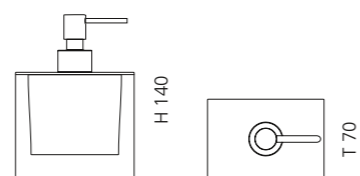

COLORI BECHER

- Becher
- Material: Glas

B 104

COLORI SEIFENSPENDER

- Seifenspender
- Material: Glas
- Abdeckung und Pumpe: Chrom

B 104

METROPOLE SEIFENSCHALE

- Seifenschale
- Material: VetroFreddo

107

107

METROPOLE BECHER

- Becher
- Material: VetroFreddo

H 107

71