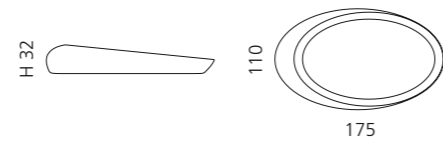

### KLEISS SEIFENSCHALE

- Seifenschale
- Material: VetroFreddo

Weiß matt  
KL01PO01

Schwarz matt  
KL01PO30

Mokka matt  
KL01PO33

Cognac matt  
KL01PO35