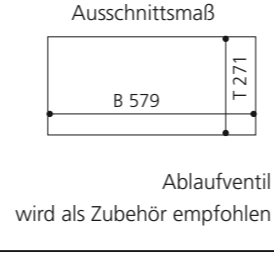

RX

- Material: VetroFreddo
- Gewicht: 7,7 kg
- Maße: B 610 x T 302 x H 137 mm
- Außschnittsmaß: 579 x 271 mm