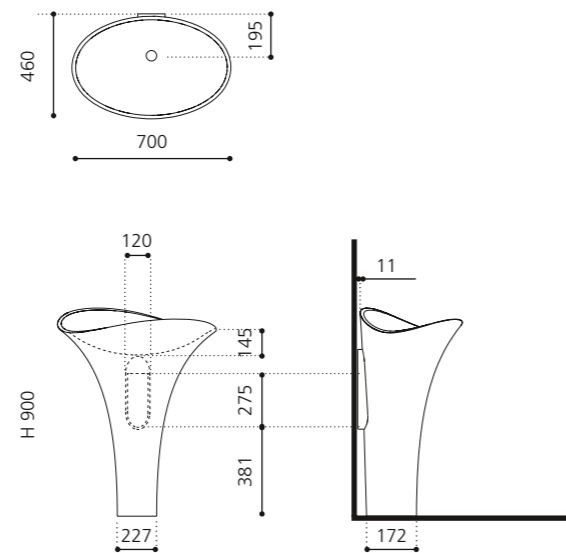

### FLOWER EVOLUTION

- Material: VetroFreddo
- Gewicht: 22,0 kg
- Maße: B 700 x T 460 x H 900 mm

VetroFreddo®

inkl. Ablaufventil Chrom  
flexibler Ablauf RACCORDO joint  
zwingend erforderlich

Weiß matt  
FLOEVOPO1