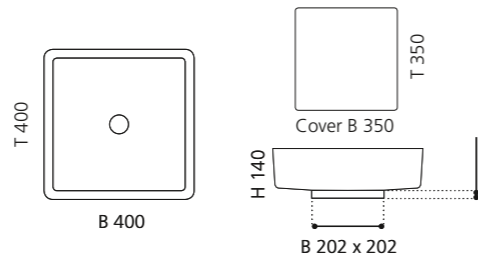

FOUR LUX

- Material: Pert
- Gewicht: 4,65 kg
- Maße: B 400 x T 400 x H 140 mm
- Maße Cover: B 350 x T 350 mm
- Lochbohrung: Ø 45 mm