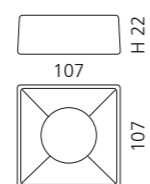

COLORI BECHER

- Becher
- Material: Glas

B 104

COLORI SEIFENSPENDER

- Seifenspender
- Material: Glas
- Abdeckung und Pumpe: Chrom

B 104

METROPOLE SEIFENSCHALE

- Seifenschale
- Material: VetroFreddo

107

107

METROPOLE BECHER

- Becher
- Material: VetroFreddo

H 107

71