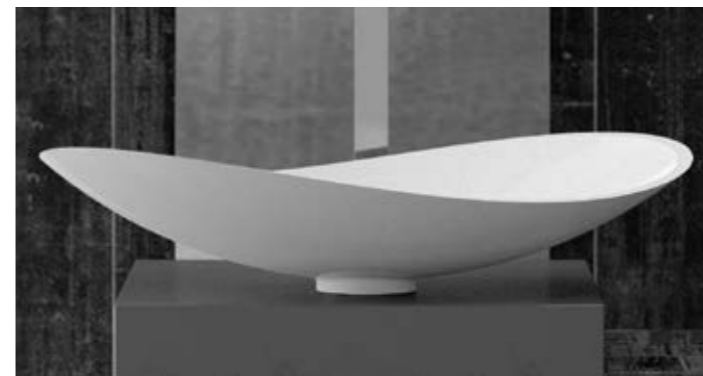

Pert® polimero tecnologico

Pert® ist ein technisches Polymer, aus verschiedenen Spezialkunststoffen, welches geringes Gewicht mit hoher mechanischer Widerstandsfähigkeit kombiniert. Es ist dadurch insbesondere für die Einsatzbereiche geeignet, in denen ein geringes Gewicht von Bedeutung ist, zB. bei Booten, Yachten, Flugzeugen, Wohnmobilen. Die Flexibilität des Material ermöglicht auch die Realisierung anspruchsvoller Design-Ideen mit Präziser Formgebung bei einer großen Farbvielfalt.