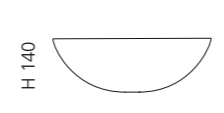

COCOON 34

- Material: TeknoForm
- Gewicht: 3,2 kg
- Maße: Ø 340 x H 160 mm
- Lochbohrung: Ø 45 mm

TeknoForm®

Ablaufventil wird als Zubehör empfohlen

COCOON

- Material: TeknoForm
- Gewicht: 7,0 kg
- Maße: Ø 485 x H 290 mm
- Lochbohrung: Ø 45 mm

TeknoForm®

Ablaufventil wird als Zubehör empfohlen

COCOON MATERIC

- Material: TeknoForm
- Gewicht: 6,4 kg
- Maße: Ø 485 x H 290 mm
- Lochbohrung: Ø 45 mm

TeknoForm®

Ablaufventil wird als Zubehör empfohlen

COCOON LUX

- Material: TeknoForm
- Gewicht: 6,4 kg
- Maße: Ø 485 x H 290 mm
- Lochbohrung: Ø 45 mm

TeknoForm®

Ablaufventil wird als Zubehör empfohlen

CIRCUS 50

- Material: TeknoForm
- Gewicht: 9,0 kg
- Maße: Ø 500 x H 110 mm
- Lochbohrung: Ø 45 mm

TeknoForm®

Ablaufventil wird als Zubehör empfohlen

CIRCUS 43

- Material: TeknoForm
- Gewicht: 7,0 kg
- Maße: Ø 430 x H 140 mm
- Lochbohrung: Ø 45 mm

TeknoForm®

Basisring und Ablaufventil werden als Zubehör empfohlen