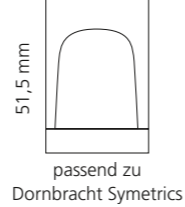

LYRIC CLIVIA

- Kristallhandgriff 24% pb
- Griffboden in Chrom, Schwarz matt oder Platin matt
- 2er Set