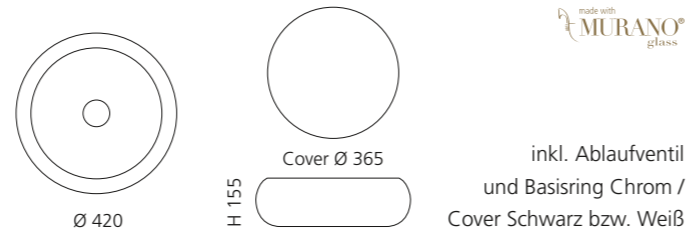

ARTE UNO

- Material: Murano Glas
- Gewicht: 8,4 kg
- Maße: ca. B 650 x T 420 x 210 mm
- Lochbohrung: Ø 45 mm

ARTE DUE

- Material: Murano Glas
- Gewicht: 8,4 kg
- Maße: ca. B 650 x T 420 x 210 mm
- Lochbohrung: Ø 45 mm

ARTE TRE

- Material: Murano Glas
- Gewicht: 12,5 kg
- Maße: ca. B 650 x T 420 x 210 mm
- Lochbohrung: Ø 45 mm

ARTE QUATTRO

- Material: Murano Glas
- Gewicht: 12,5 kg
- Maße: ca. B 650 x T 420 x 210 mm
- Lochbohrung: Ø 45 mm

GLO BALL MURANO

- Material: Murano Glas
- Cover: Vetro Freddo
- Gewicht: 5,2 kg
- Maße: Ø 420 x H 155 mm
- Lochbohrung: Ø 45 mm

OTTICO

- Material: Murano Glas
- Gewicht: 6,4 kg
- Maße: ca. Ø 370 x H 210 mm
- Lochbohrung: Ø 45 mm