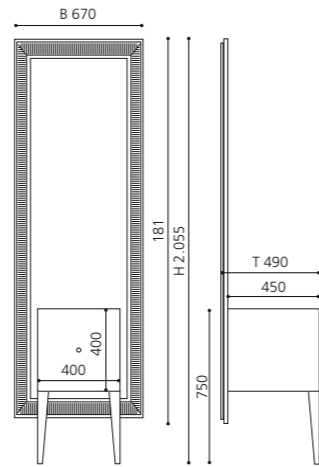

MONNALISA CLASS

1. Design-Waschplatz mit integriertem Spiegel
   - Spiegelrahmen: Class
   - Material: MDF, Lack Schwarz oder Weiß
   - Spiegelrahmen und Schrankbeine: Blattgold oder Blattsilber
   - ohne Aufsatzbecken
   - inkl. Lochbohrung für Aufsatzbecken
   - inkl. Armaturenlochbohrung
   - Griff: Kristallglas Serie SFERA Transparent / Gold oder Chrom
   - Maße: B 670 x T 490 x H 2055 mm
2. Aufsatzbecken mit einem Durchmesser bis 42 cm können kombiniert werden.

MONNALISA FLORENCE

1. Design-Waschplatz mit integriertem Spiegel
   - Spiegelrahmen: Florence
   - Material: MDF, Lack Schwarz oder Weiß
   - Spiegelrahmen und Schrankbeine: Blattgold oder Blattsilber
   - ohne Aufsatzbecken
   - inkl. Lochbohrung für Aufsatzbecken
   - inkl. Armaturenlochbohrung
   - Griff: Kristallglas Serie SFERA Transparent / Gold oder Chrom
   - Maße: B 670 x T 490 x H 2055 mm
2. Aufsatzbecken mit einem Durchmesser bis 42 cm können kombiniert werden.

SINTESI – 800 MM

- Konsolenplatte für Aufsatzbecken
- Maße: B 800 x T 500 x H 150 mm
- inkl. Lochbohrung für Becken: 45 mm

SINTESI – 1000 MM

- Konsolenplatte für Aufsatzbecken
- Maße: B 1000 x T 500 x H 150 mm
- inkl. Lochbohrung für Becken: 45 mm

SINTESI – 1200 MM

- Konsolenplatte für Aufsatzbecken
- Maße: B 1200 x T 500 x H 150 mm
- inkl. Lochbohrung für Becken: 45 mm