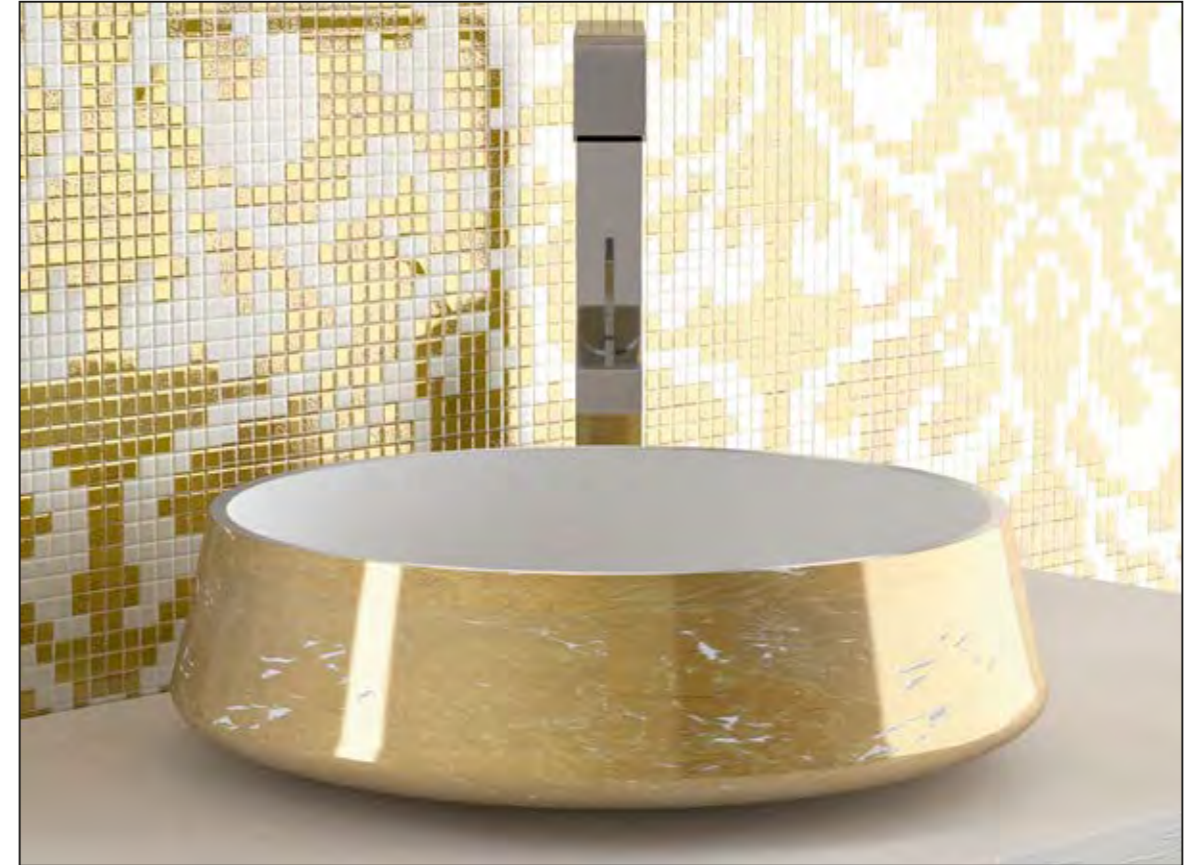

# *Alumix*<sup>®</sup>

Ein Hightech-Produkt, elegant und zeitgenössisch, entstanden aus einer Fusion von Aluminiumlegierungen.

Die Dekorationen werden mit einer speziellen Bürstentechnik aufgetragen, in Farben, die typisch sind für dieses Material. Prägnant für alle Alumix Becken ist der unverkennbare Aluminiumrand. Jedes Becken wird von Hand gebürstet und poliert, um eine unvergleichliche Individualität zu realisieren.

NORITE, Waschbecken aus Alumix, Gold

REVERSE, Waschbecken aus Alumix, Kupfer

EXTÉ, Waschbecken aus Alumix, Schwarz - Silber

EXTÉ LUX, Waschbecken aus Alumix, Alumix Weiß / Blattauflage Gold

EXTÉ LUX, Waschbecken aus Alumix, Alumix Weiß / Blattauflage Silber