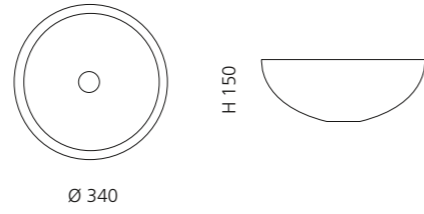

inkl. Ablaufventil
und Basisring Chrom