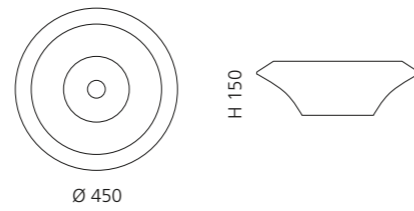

Ablaufventil
wird als Zubehör empfohlen

VetroFreddo®