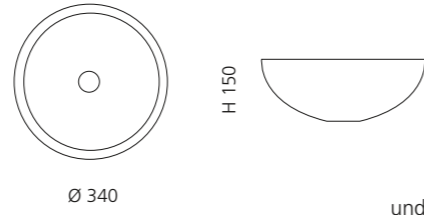

inkl. Ablaufventil
und Basisring Chrom bzw. Gold