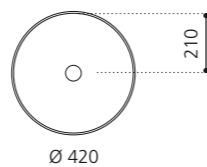

- Material: VetrolFreddo
- Gewicht: 28,0 kg
- Maße: Ø 420 x H 870 mm

VetroFreddo®

inkl. Ablaufventil Chrom
flexibler Ablauf RACCORDO joint
zwingend erforderlich
Auf Anfrage auch als freistehende
Lösung für Bodenablauf lieferbar.