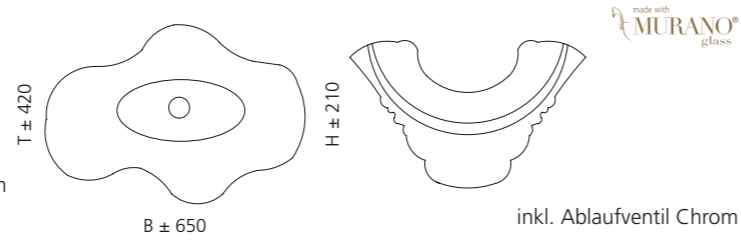

ARTE UNO

- Material: Murano Glas
- Gewicht: 8,4 kg
- Maße: ca. B 650 x T 420 x 210 mm
- Lochbohrung: Ø 45 mm

ARTE DUE

- Material: Murano Glas
- Gewicht: 8,4 kg
- Maße: ca. B 650 x T 420 x 210 mm
- Lochbohrung: Ø 45 mm

ARTE TRE

- Material: Murano Glas
- Gewicht: 12,5 kg
- Maße: ca. B 650 x T 420 x 210 mm
- Lochbohrung: Ø 45 mm

ARTE QUATTRO

- Material: Murano Glas
- Gewicht: 12,5 kg
- Maße: ca. B 650 x T 420 x 210 mm
- Lochbohrung: Ø 45 mm

GLO BALL MURANO

- Material: Murano Glas
- Cover: Vetro Freddo
- Gewicht: 5,2 kg
- Maße: Ø 420 x H 155 mm
- Lochbohrung: Ø 45 mm

OTTICO

- Material: Murano Glas
- Gewicht: 6,4 kg
- Maße: ca. Ø 370 x H 210 mm
- Lochbohrung: Ø 45 mm