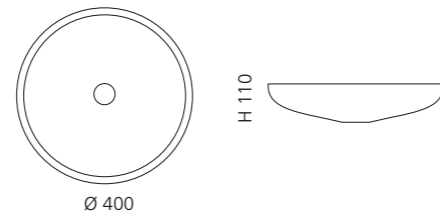

## CLIVIA

- Material: Bleikristall 24%pb
- Gewicht: 6,7 kg
- Maße: Ø 400 x H 110 mm
- Lochbohrung: Ø 45 mm

inkl. Ablaufventil  
und Basisring Chrom

Transparent  
CLIVIAT01

Schwarz  
CLIVIAT35