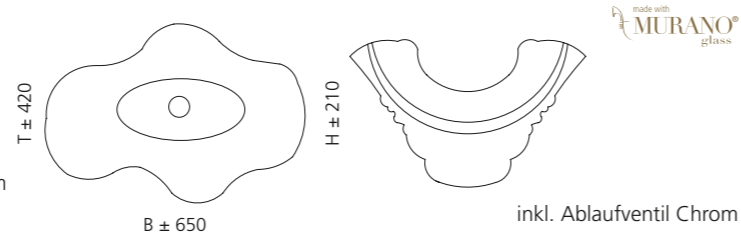

ARTE UNO

- Material: Murano Glas
- Gewicht: 8,4 kg
- Maße: ca. B 650 x T 420 x 210 mm
- Lochbohrung: Ø 45 mm

ARTE DUE

- Material: Murano Glas
- Gewicht: 8,4 kg
- Maße: ca. B 650 x T 420 x 210 mm
- Lochbohrung: Ø 45 mm

ARTE TRE

- Material: Murano Glas
- Gewicht: 12,5 kg
- Maße: ca. B 650 x T 420 x 210 mm
- Lochbohrung: Ø 45 mm

ARTE QUATTRO

- Material: Murano Glas
- Gewicht: 12,5 kg
- Maße: ca. B 650 x T 420 x 210 mm
- Lochbohrung: Ø 45 mm

GLO BALL MURANO

- Material: Murano Glas
- Cover: Vetro Freddo
- Gewicht: 5,2 kg
- Maße: Ø 420 x H 155 mm
- Lochbohrung: Ø 45 mm

OTTICO

- Material: Murano Glas
- Gewicht: 6,4 kg
- Maße: ca. Ø 370 x H 210 mm
- Lochbohrung: Ø 45 mm