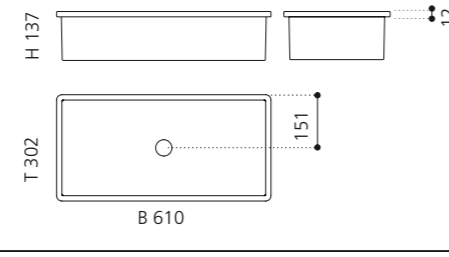

RX

- Material: VetroFreddo
- Gewicht: 7,7 kg
- Maße: B 610 x T 302 x H 137 mm
- Außschnittsmaß: 579 x 271 mm