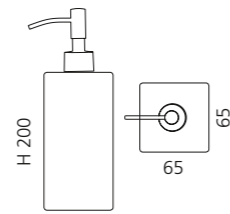

LUXURY SEIFENSPENDER

- Seifenspender
- Material: Glas mit Blattauflage
- Pumpe: Edelstahl matt

VENICE SEIFENSCHALE

- Seifenschale
- Material: Glas
- Einleger: Edelstahl