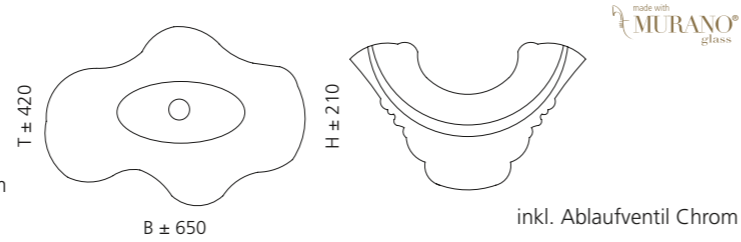

ARTE UNO

- Material: Murano Glas
- Gewicht: 8,4 kg
- Maße: ca. B 650 x T 420 x 210 mm
- Lochbohrung: Ø 45 mm

ARTE DUE

- Material: Murano Glas
- Gewicht: 8,4 kg
- Maße: ca. B 650 x T 420 x 210 mm
- Lochbohrung: Ø 45 mm

ARTE TRE

- Material: Murano Glas
- Gewicht: 12,5 kg
- Maße: ca. B 650 x T 420 x 210 mm
- Lochbohrung: Ø 45 mm

ARTE QUATTRO

- Material: Murano Glas
- Gewicht: 12,5 kg
- Maße: ca. B 650 x T 420 x 210 mm
- Lochbohrung: Ø 45 mm

GLO BALL MURANO

- Material: Murano Glas
- Cover: Vetro Freddo
- Gewicht: 5,2 kg
- Maße: Ø 420 x H 155 mm
- Lochbohrung: Ø 45 mm

OTTICO

- Material: Murano Glas
- Gewicht: 6,4 kg
- Maße: ca. Ø 370 x H 210 mm
- Lochbohrung: Ø 45 mm