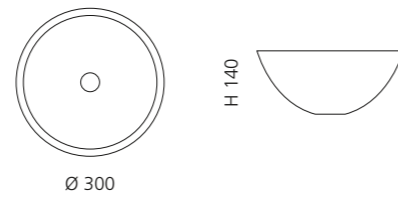

## METROPOLE 30

- Material: Kristallglas
- Gewicht: 2,7 kg
- Maße: Ø 300 x H 140 mm
- Lochbohrung: Ø 45 mm

Ablaufventil wird als Zubehör empfohlen

Weiß  
METROPOLE30MWT

Anthrazit  
METROPOLE30MAT

Bronze  
METROPOLE30MBZ