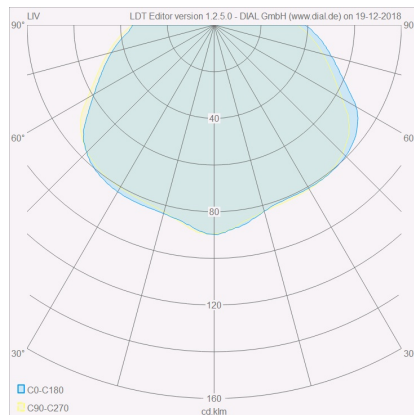

LIV

Typ	Deckenleuchte
Artikel Nr.	15/1732.07
GTIN (EAN)	4022671103541

Beschreibung

Neue Oberfläche, jetzt auch in edlem mattschwarz.

LIV, Deckenleuchte, mattweiß, LED nicht austauschbar, direkt, IP30

Material und Maße

Farbe	mattweiß
Werkstoff	Stahl + Acryldiffusor satinert
Maße	D 150 mm x H 95 mm
Gewicht	0,66 kg

Licht- und Elektrotechnik

Leuchtmittel	LED nicht austauschbar
Steuerung	dimmbar Phasen/abschnitt
Casambi	Optional mit CASAMBI Steuerung erhältlich
Systemleistung	10 W
Netto	460 lm (Leuchte/netto)
Brutto	1.260 lm (LED- Modul/brutto)
Lichtfarbe	2.900 K - 2.900 K
CRI	90-100
Lichtaustritt	direkt
Schutzart	IP30
Schutzklasse	1
Produktart gemäß EU 2019/2015 und EU 2019/2020	umgebendes Produkt
Energieeffizienzklasse der eingebauten Lichtquelle(n)	E