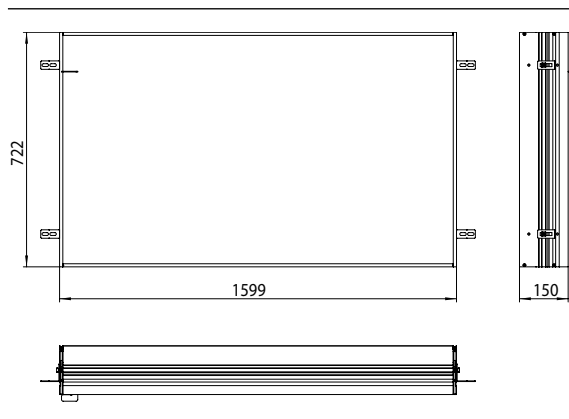

PRODUKTINFORMATION

Einbaurahmen Einbaurahmen

Art.-Nr.9497 000 15

für Lichtspiegelschrank prime 2, 1.600 mm