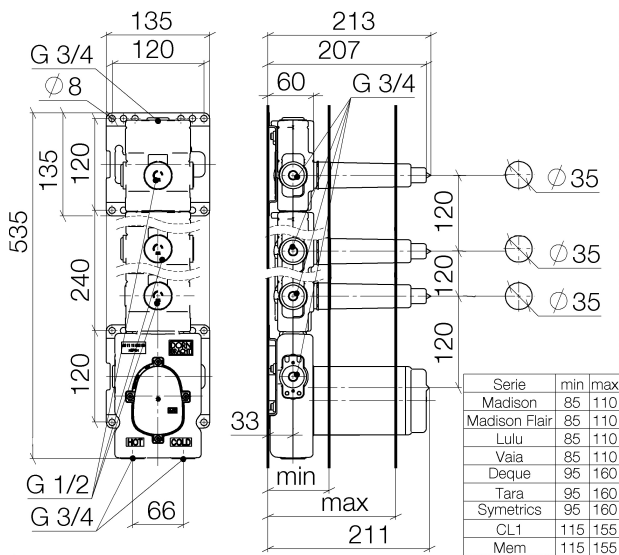

Dusche - UP-Produkte

xTOOL UP-Thermostatmodul mit 3 Ventilen 3/4" -

Artikelnummer: 35 531 970 90

- DR-Messing, bleifrei
- 2x Rückflussverhinderer
- 2x Anschluss 3/4" IG (kalt/warm), DN 15
- 2x Abgang IG 3/4" für zusätzliche Ventile
- 3x Abgang IG 3/4", wahlweise links/rechts
- 4x Rohbau-Schutzhauben
- 4x Wasserschutz-Manschette
- Schalldämmung
- Stichmaß 120 mm
- xGRID tauglich (bei Verwendung der Montageschiene + 10 mm Einbautiefe)

Maßzeichnung

Alle Angaben in mm / inch = mm x 0,0394