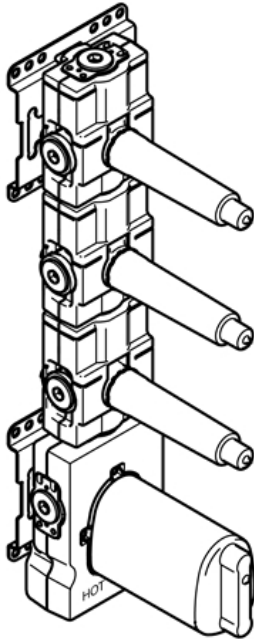

Dusche - UP-Produkte

xTOOL UP-Thermostatmodul mit 3 Ventilen 3/4" -

Artikelnummer: 35 531 970 90

- DR-Messing, bleifrei
- 2x Rückflussverhinderer
- 2x Anschluss 3/4" IG (kalt/warm), DN 15
- 2x Abgang IG 3/4" für zusätzliche Ventile
- 3x Abgang IG 3/4", wahlweise links/rechts
- 4x Rohbau-Schutzhauben
- 4x Wasserschutz-Manschette
- Schalldämmung
- Stichmaß 120 mm
- xGRID tauglich (bei Verwendung der Montageschiene + 10 mm Einbautiefe)

Maßzeichnung

Alle Angaben in mm / inch = mm x 0,0394