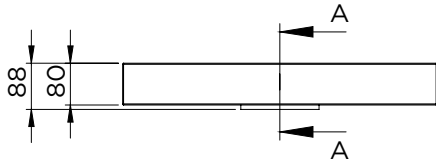

SPRING VOW 46

Spring Vow 60x46