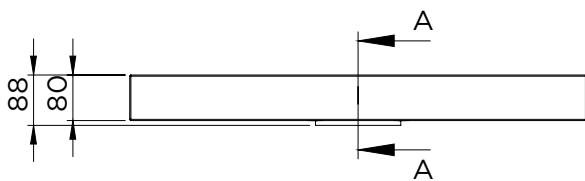

Spring Vow 80x46

Änderungen vorbehalten