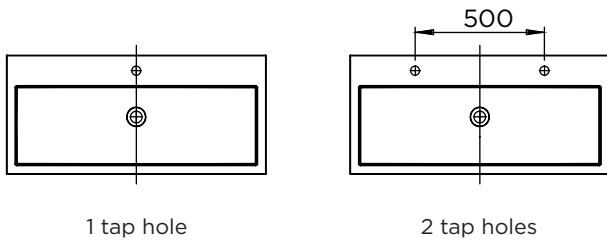

SPRING VOW 46

Eigenschaften:

- Kunstmarmor
- Seidenmatt weiß
- Tiefe von 46 cm
- ohne Überlaufloch, somit nur Siebventil möglich

Waschbecken	Artikel Nr.	BxTxH (cm)	Höhe Becken, innen (cm)	Hahnlöcher	Becken	Gewicht (kg)
Spring Vow 60x46	W004001105	60x46x8	6,5	1	1	16
Spring Vow 80x46	W004002105	80x46x8	6,5	1	1	22
Spring Vow 100x46	W004003105	100x46x8	6,5	1	1	27
Spring Vow 100x46	W004004105	100x46x8	6,5	2	1	27
Spring Vow 120x46	W004005105	120x46x8	6,5	2	1	31

* Für Toleranzen siehe Qualitätskontrollblatt für Waschbecken aus gegossenem Marmor (IQ00041).

Spring Vow 60x46

Spring Vow 80x46

Spring Vow 100x46 (1 Hahnloch)

Spring Vow 100x46 (2 Hahnlöcher)

Spring Vow 120x46 (2 Hahnlöcher)

Änderungen vorbehalten

SPRING VOW 46

Spring Vow 60x46

Spring Vow 80x46

Änderungen vorbehalten

SPRING VOW 46

Änderungen vorbehalten