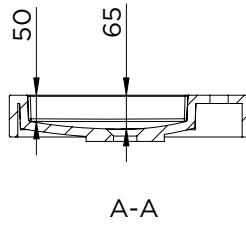

SPRING VOW 46

Eigenschaften:

- Kunstmarmor
- Seidenmatt weiß
- Tiefe von 46 cm
- ohne Überlaufloch, somit nur Siebventil möglich

Waschbecken	Artikel Nr.	BxTxH (cm)	Höhe Becken, innen (cm)	Hahnlöcher	Becken	Gewicht (kg)
Spring Vow 60x46	W004001105	60x46x8	6,5	1	1	16
Spring Vow 80x46	W004002105	80x46x8	6,5	1	1	22
Spring Vow 100x46	W004003105	100x46x8	6,5	1	1	27
Spring Vow 100x46	W004004105	100x46x8	6,5	2	1	27
Spring Vow 120x46	W004005105	120x46x8	6,5	2	1	31

* Für Toleranzen siehe Qualitätskontrollblatt für Waschbecken aus gegossenem Marmor (IQ00041).

Spring Vow 60x46

Spring Vow 80x46

Spring Vow 100x46 (1 Hahnloch)

Spring Vow 100x46 (2 Hahnlöcher)

Spring Vow 120x46 (2 Hahnlöcher)

Änderungen vorbehalten

SPRING VOW 46

Spring Vow 60x46

Spring Vow 80x46

Änderungen vorbehalten

SPRING VOW 46

Änderungen vorbehalten