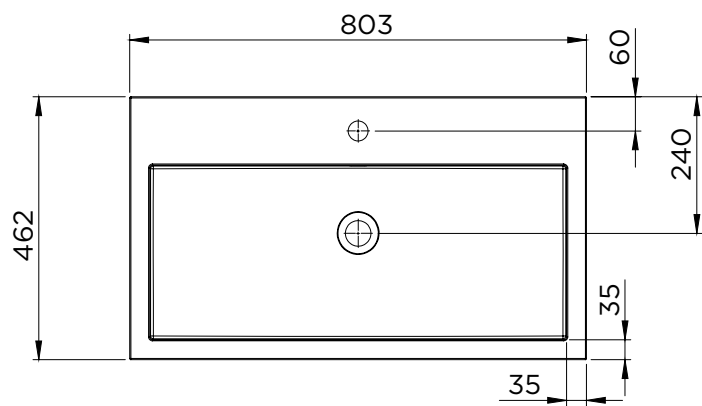

Spring Vow 80x46

Änderungen vorbehalten