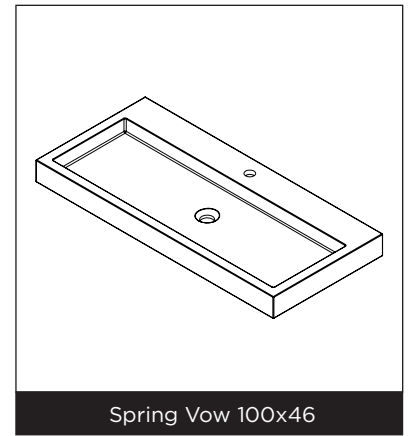

SPRING VOW 46

Eigenschaften:

- Kunstmarmor
- Seidenmatt weiß
- Tiefe von 46 cm
- ohne Überlaufloch, somit nur Siebventil möglich

Waschbecken	Artikel Nr.	BxTxH (cm)	Höhe Becken, innen (cm)	Hahnlöcher	Becken	Gewicht (kg)
Spring Vow 60x46	W004001105	60x46x8	6,5	1	1	16
Spring Vow 80x46	W004002105	80x46x8	6,5	1	1	22
Spring Vow 100x46	W004003105	100x46x8	6,5	1	1	27
Spring Vow 100x46	W004004105	100x46x8	6,5	2	1	27
Spring Vow 120x46	W004005105	120x46x8	6,5	2	1	31

* Für Toleranzen siehe Qualitätskontrollblatt für Waschbecken aus gegossenem Marmor (IQ00041).

Spring Vow 60x46

Spring Vow 80x46

Spring Vow 100x46 (1 Hahnloch)

Spring Vow 100x46 (2 Hahnlöcher)

Spring Vow 120x46 (2 Hahnlöcher)

Änderungen vorbehalten

SPRING VOW 46

Spring Vow 60x46

Spring Vow 80x46

Änderungen vorbehalten

SPRING VOW 46

Änderungen vorbehalten