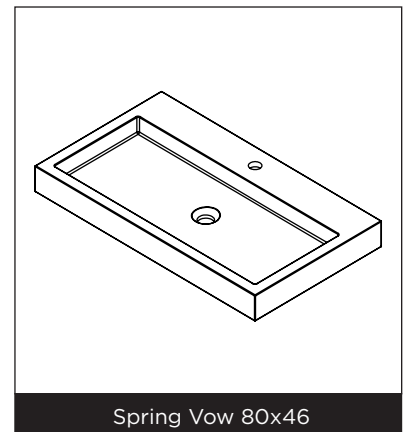

SPRING VOW 46

Eigenschaften:

- Kunstmarmor
- Seidenmatt weiß
- Tiefe von 46 cm
- ohne Überlaufloch, somit nur Siebventil möglich

Waschbecken	Artikel Nr.	BxTxH (cm)	Höhe Becken, innen (cm)	Hahnlöcher	Becken	Gewicht (kg)
Spring Vow 60x46	W004001105	60x46x8	6,5	1	1	16
Spring Vow 80x46	W004002105	80x46x8	6,5	1	1	22
Spring Vow 100x46	W004003105	100x46x8	6,5	1	1	27
Spring Vow 100x46	W004004105	100x46x8	6,5	2	1	27
Spring Vow 120x46	W004005105	120x46x8	6,5	2	1	31

* Für Toleranzen siehe Qualitätskontrollblatt für Waschbecken aus gegossenem Marmor (IQ00041).

Spring Vow 60x46

Spring Vow 80x46

Spring Vow 100x46 (1 Hahnloch)

Spring Vow 100x46 (2 Hahnlöcher)

Spring Vow 120x46 (2 Hahnlöcher)

Änderungen vorbehalten

SPRING VOW 46

Spring Vow 60x46

Spring Vow 80x46

Änderungen vorbehalten

SPRING VOW 46

Änderungen vorbehalten