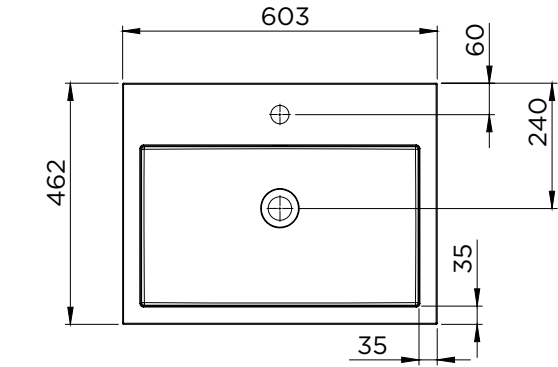

SPRING VOW 46

Spring Vow 60x46