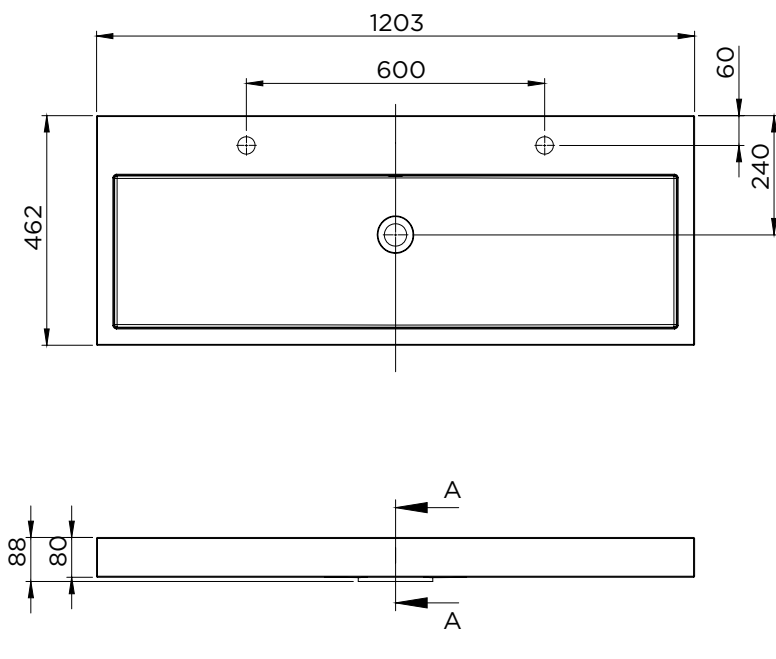

SPRING VOW 46

Eigenschaften:

- Kunstmarmor
- Seidenmatt weiß
- Tiefe von 46 cm
- ohne Überlaufloch, somit nur Siebventil möglich

Waschbecken	Artikel Nr.	BxTxH (cm)	Höhe Becken, innen (cm)	Hahnlöcher	Becken	Gewicht (kg)
Spring Vow 60x46	W004001105	60x46x8	6,5	1	1	16
Spring Vow 80x46	W004002105	80x46x8	6,5	1	1	22
Spring Vow 100x46	W004003105	100x46x8	6,5	1	1	27
Spring Vow 100x46	W004004105	100x46x8	6,5	2	1	27
Spring Vow 120x46	W004005105	120x46x8	6,5	2	1	31

* Für Toleranzen siehe Qualitätskontrollblatt für Waschbecken aus gegossenem Marmor (IQ00041).

Spring Vow 60x46

Spring Vow 80x46

Spring Vow 100x46 (1 Hahnloch)

Spring Vow 100x46 (2 Hahnlöcher)

Spring Vow 120x46 (2 Hahnlöcher)

Änderungen vorbehalten

SPRING VOW 46

Spring Vow 60x46

Spring Vow 80x46

Änderungen vorbehalten

SPRING VOW 46

Änderungen vorbehalten