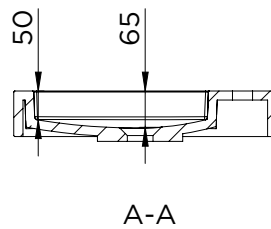

Spring Vow 80x46

Änderungen vorbehalten