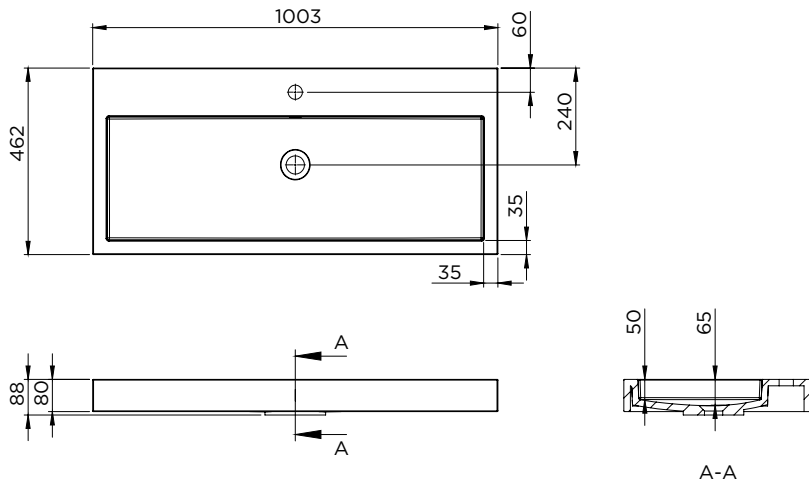

SPRING VOW 46

Eigenschaften:

- Kunstmarmor
- Seidenmatt weiß
- Tiefe von 46 cm
- ohne Überlaufloch, somit nur Siebventil möglich

Waschbecken	Artikel Nr.	BxTxH (cm)	Höhe Becken, innen (cm)	Hahnlöcher	Becken	Gewicht (kg)
Spring Vow 60x46	W004001105	60x46x8	6,5	1	1	16
Spring Vow 80x46	W004002105	80x46x8	6,5	1	1	22
Spring Vow 100x46	W004003105	100x46x8	6,5	1	1	27
Spring Vow 100x46	W004004105	100x46x8	6,5	2	1	27
Spring Vow 120x46	W004005105	120x46x8	6,5	2	1	31

* Für Toleranzen siehe Qualitätskontrollblatt für Waschbecken aus gegossenem Marmor (IQ00041).

Spring Vow 60x46

Spring Vow 80x46

Spring Vow 100x46 (1 Hahnloch)

Spring Vow 100x46 (2 Hahnlöcher)

Spring Vow 120x46 (2 Hahnlöcher)

Änderungen vorbehalten

SPRING VOW 46

Spring Vow 60x46

Spring Vow 80x46

Änderungen vorbehalten

SPRING VOW 46

Änderungen vorbehalten