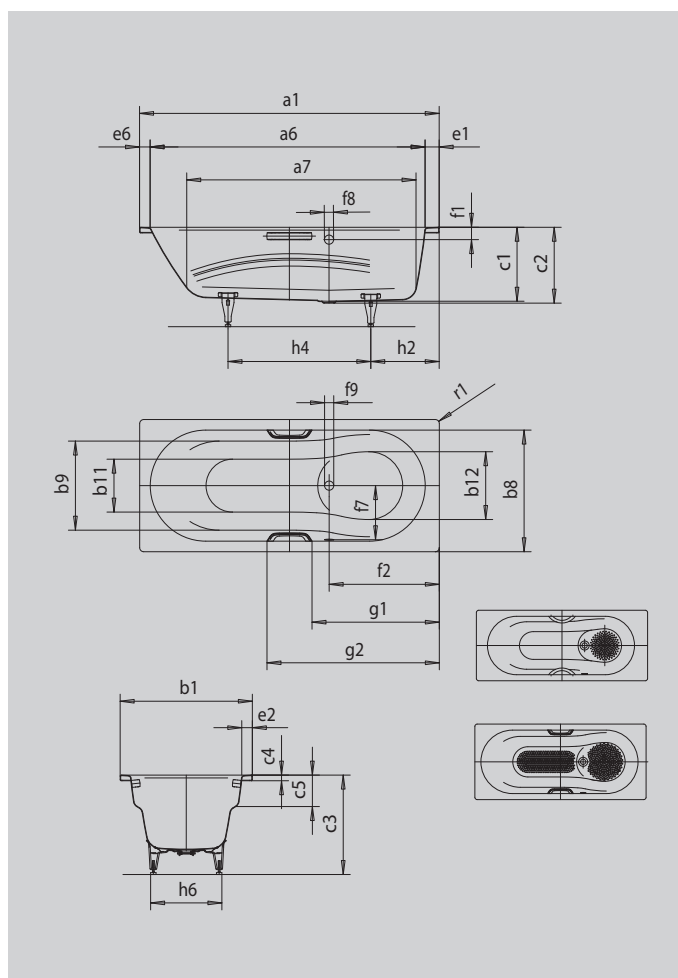

VAIO SET

VAIO SET STAR

- einsitzige Wanne mit seitlich positioniertem Überlauf und integrierten Armlehnen
- Kombiwanne, die sich zum Baden und Duschen eignet
- auch mit Griffen erhältlich
- aus KALDEWEI Stahl-Emaille

Abbildung ähnlich

Modell		946
Äußere Länge	a_1	1800 mm
Innere Länge (oben)	a_6	1560 mm
Innere Länge (unten)	a_7	1300 mm
Äußere Breite	b_1	800 mm
Innere Breite (oben) Badebereich (mit; ohne) Armlehne	$b_8; b_9$	630; 505 mm
Innere Breite (unten)	$b_{11}; b_{12}$	450; 525 mm
Tiefe Innen	c_1	420 mm
Tiefe inklusive Ablaufloch	c_2	430 mm
Höhe mit Füßen	c_3	560 - 580 mm
Randhöhe	c_4	32 mm
Armlehntiefe	c_5	175 mm
Randbreite Fußseite; Längsseite; Kopfseite	$e_1; e_2; e_6$	130; 85; 110 mm
Abstand Oberkante bis Mitte Überlaufloch	f_1	70 mm
Abstand Wannenrand bis Mitte Ablaufloch	f_2	675 mm
Abstand Mitte Ab- bis Mitte Überlaufloch	f_7	310 mm
Durchmesser Überlaufloch	f_8	Ø 52 mm
Durchmesser Ablaufloch	f_9	Ø 52 mm
Abstand Fußseite Wannenrand bis Mitte Fuß	h_2	485 mm
Abstand zwischen den Füßen	h_4	725 mm
Fußbreite max.	h_6	485 mm
Äußerer Radius	r_1	23 mm
Nutzhalt		135 l
Nettogewicht		55 kg
Antislip Durchmesser		Ø 288 mm