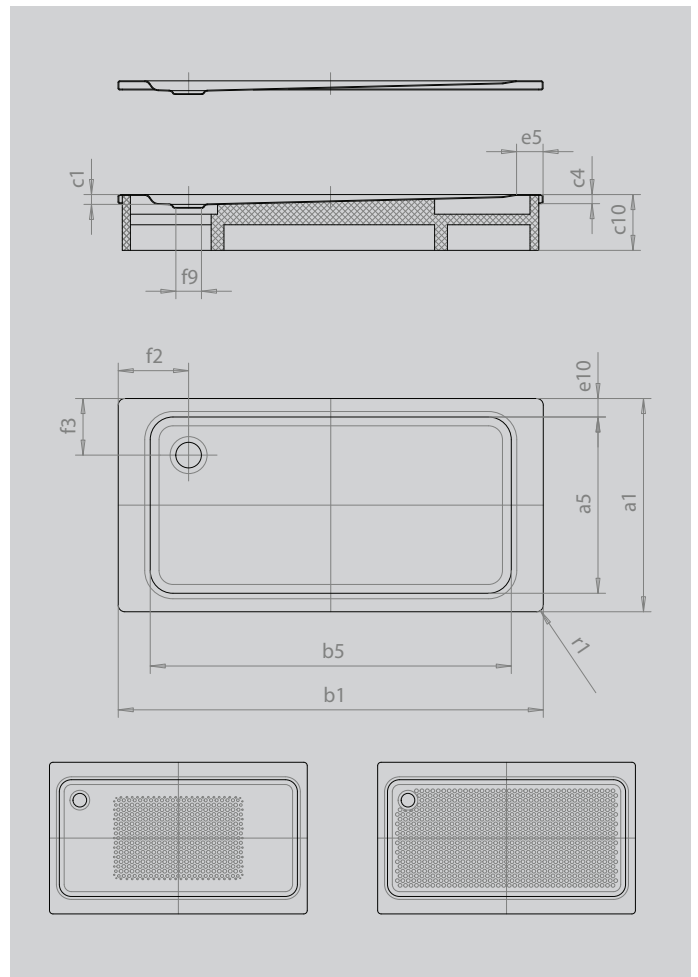

SUPERPLAN

- exklusives, elegantes Design
- aus KALDEWEI Stahl-Emaile
- Ablaufdeckel nahezu bündig in die Duschlfläche integriert (nur in Kombination mit den Ablaufgamituren KA 90)

Abbildung ähnlich

SECURE⁺

Modell		437
Äußere Länge	a_1	800 mm
Innere Länge	a_5	640 mm
Äußere Breite	b_1	1800 mm
Innere Breite	b_5	1580 mm
Tiefe Innen	c_1	47 mm
Randhöhe	c_4	32 mm
Höhe mit Wannenträger	c_{10}	145 mm
Höhe mit Wannenträger extraflach	c_{16}	49 mm
Randbreite	e_{10}, e_5	75; 100 mm
Durchmesser Ablaufloch	f_9	Ø 90 mm
Abstand Wannrand bis Mitte Ablaufloch	f_2, f_3	225; 250 mm
Äußerer Radius	r_1	12 mm
Nettogewicht		39 kg
Antislip		300 x 856 mm
Vollantislip		527 x 1465 mm
SECURE PLUS		Vollflächig