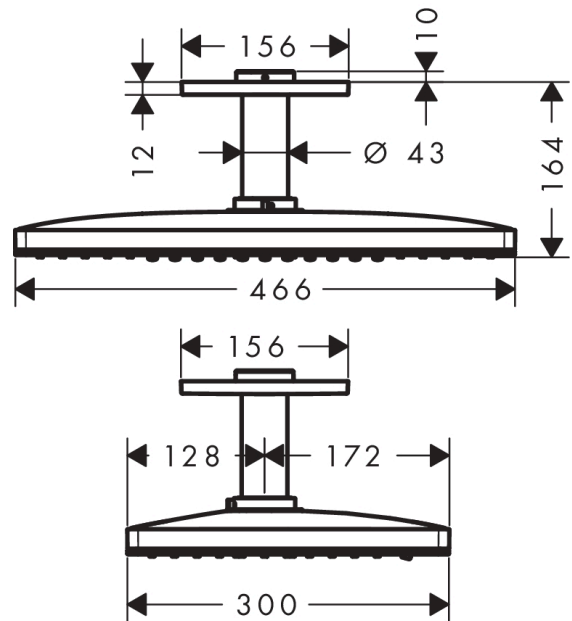

Rainmaker Select

Kopfbrause 460 3jet mit Deckenanschluss

Oberflächen: **Weiß/Chrom** Artikelnummer: **24006400**

Beschreibung

Merkmale

- Brausekopfgröße: 460 x 300 mm
- Strahlart: Rain, RainStream, MonoRain
- Durchflussmenge Rain Strahl (bei 3 bar): 17 l/min
- Durchflussmenge RainStream Strahl (bei 3 bar): 22 l/min
- Durchflussmenge Mono Strahl (bei 3 bar): 23 l/min
- Ansteuerung der 3 Strahlzonen muss über 3 Ventile oder ein Umstellventil mit 3 Abgängen erfolgen
- reinigungsfreundliche Glasstrahlscheibe
- Material Strahlscheibe: Sicherheitsglas
- Strahlscheibe zur Reinigung abnehmbar
- Kopfbrause zur Reinigung abnehmbar
- Metalldeckenanschluss
- Deckenanschlusslänge: 100 mm
- Montage: Decke
- Anschlussgröße: DN15

Technologie

Zertifikate

Produktabbildung

Maßzeichnung

Rainmaker Select
Kopfbrause 460 3jet mit Deckenanschluss
 Oberflächen: **Weiß/Chrom** Artikelnummer: **24006400**

Durchflussdiagramm

Die Verbrauchswerte wurden praxisnah mit den dazugehörigen Armaturen (Thermostat/Mischer/Unterputzventil) gemessen.

Rainmaker Select
Kopfbrause 460 3jet mit Deckenanschluss
 Oberflächen: **Weiß/Chrom** Artikelnummer: **24006400**

Explosionszeichnung

Baujahr: >07/15

Rainmaker Select
Kopfbrause 460 3jet mit Deckenanschluss
 Oberflächen: **Weiß/Chrom** Artikelnummer: **24006400**

Ersatzteilliste

Baujahr: >07/15

Pos.	Beschreibung	Artikelnummer	PG	VE
1	Hülse	92709000	0	1
2	O-Ring 42x3,5	92708000	0	1
3	Rosette 155 / 155 mm	92710000	0	1
4	Kopfbrause	92681000	0	1
5	Abdeckung	93393000	0	1
6	Kartusche kpl.	93389000	0	1
7	Strahleinsatz	92923000	0	1
8	Rahmen	93391000	0	1
9	Strahlscheibe kpl.	92704000	0	1
10	Sieb	92683000	0	1
11	O-Ring 24x2	98388000	0	1
12	Strahlregler laminar	92684000	0	1
13	O-Ring 15x2	98163000	0	1
14	O-Ring 21x2	98205000	0	1
15	Montageschlüssel	92686000	0	1
a	Grundkörper	24010180	0	1
b	Verlängerung	35288000	0	1
c	Armaturenfett	90920000	0	1