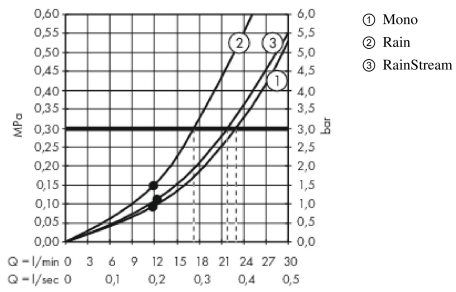

Rainmaker Select

Kopfbrause 460 3jet mit Deckenanschluss

Oberflächen: **Weiß/Chrom** Artikelnummer: **24006400**

Beschreibung

Merkmale

- Brausekopfgröße: 460 x 300 mm
- Strahlart: Rain, RainStream, MonoRain
- Durchflussmenge Rain Strahl (bei 3 bar): 17 l/min
- Durchflussmenge RainStream Strahl (bei 3 bar): 22 l/min
- Durchflussmenge Mono Strahl (bei 3 bar): 23 l/min
- Ansteuerung der 3 Strahlzonen muss über 3 Ventile oder ein Umstellventil mit 3 Abgängen erfolgen
- reinigungsfreundliche Glasstrahlscheibe
- Material Strahlscheibe: Sicherheitsglas
- Strahlscheibe zur Reinigung abnehmbar
- Kopfbrause zur Reinigung abnehmbar
- Metalldeckenanschluss
- Deckenanschlusslänge: 100 mm
- Montage: Decke
- Anschlussgröße: DN15

Technologie

Zertifikate

Produktabbildung

Maßzeichnung

Rainmaker Select
Kopfbrause 460 3jet mit Deckenanschluss
 Oberflächen: **Weiß/Chrom** Artikelnummer: **24006400**

Durchflussdiagramm

Die Verbrauchswerte wurden praxisnah mit den dazugehörigen Armaturen (Thermostat/Mischer/Unterputzventil) gemessen.