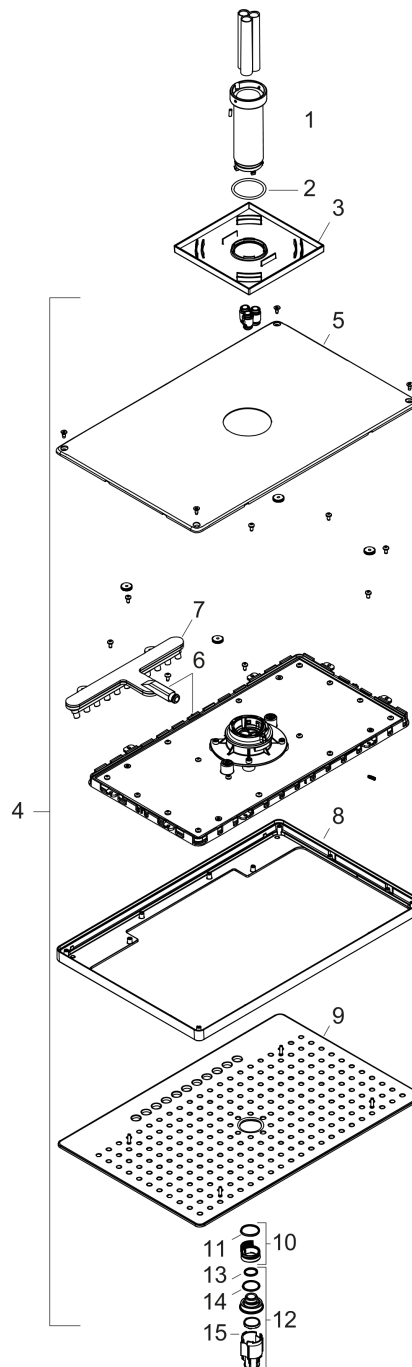

Rainmaker Select

Kopfbrause 460 3jet mit Deckenanschluss

Oberflächen: **Weiß/Chrom** Artikelnummer: **24006400**

Beschreibung

Merkmale

- Brausekopfgröße: 460 x 300 mm
- Strahlart: Rain, RainStream, MonoRain
- Durchflussmenge Rain Strahl (bei 3 bar): 17 l/min
- Durchflussmenge RainStream Strahl (bei 3 bar): 22 l/min
- Durchflussmenge Mono Strahl (bei 3 bar): 23 l/min
- Ansteuerung der 3 Strahlzonen muss über 3 Ventile oder ein Umstellventil mit 3 Abgängen erfolgen
- reinigungsfreundliche Glasstrahlscheibe
- Material Strahlscheibe: Sicherheitsglas
- Strahlscheibe zur Reinigung abnehmbar
- Kopfbrause zur Reinigung abnehmbar
- Metalldeckenanschluss
- Deckenanschlusslänge: 100 mm
- Montage: Decke
- Anschlussgröße: DN15

Technologie

Zertifikate

Produktabbildung

Maßzeichnung

Rainmaker Select
Kopfbrause 460 3jet mit Deckenanschluss
 Oberflächen: **Weiß/Chrom** Artikelnummer: **24006400**

Durchflussdiagramm

Die Verbrauchswerte wurden praxisnah mit den dazugehörigen Armaturen (Thermostat/Mischer/Unterputzventil) gemessen.

Rainmaker Select
Kopfbrause 460 3jet mit Deckenanschluss
 Oberflächen: **Weiß/Chrom** Artikelnummer: **24006400**

Explosionszeichnung

Baujahr: >07/15

Rainmaker Select
Kopfbrause 460 3jet mit Deckenanschluss
 Oberflächen: **Weiß/Chrom** Artikelnummer: **24006400**

Ersatzteilliste

Baujahr: >07/15

Pos.	Beschreibung	Artikelnummer	PG	VE
1	Hülse	92709000	0	1
2	O-Ring 42x3,5	92708000	0	1
3	Rosette 155 / 155 mm	92710000	0	1
4	Kopfbrause	92681000	0	1
5	Abdeckung	93393000	0	1
6	Kartusche kpl.	93389000	0	1
7	Strahleinsatz	92923000	0	1
8	Rahmen	93391000	0	1
9	Strahlscheibe kpl.	92704000	0	1
10	Sieb	92683000	0	1
11	O-Ring 24x2	98388000	0	1
12	Strahlregler laminar	92684000	0	1
13	O-Ring 15x2	98163000	0	1
14	O-Ring 21x2	98205000	0	1
15	Montageschlüssel	92686000	0	1
a	Grundkörper	24010180	0	1
b	Verlängerung	35288000	0	1
c	Armaturenfett	90920000	0	1