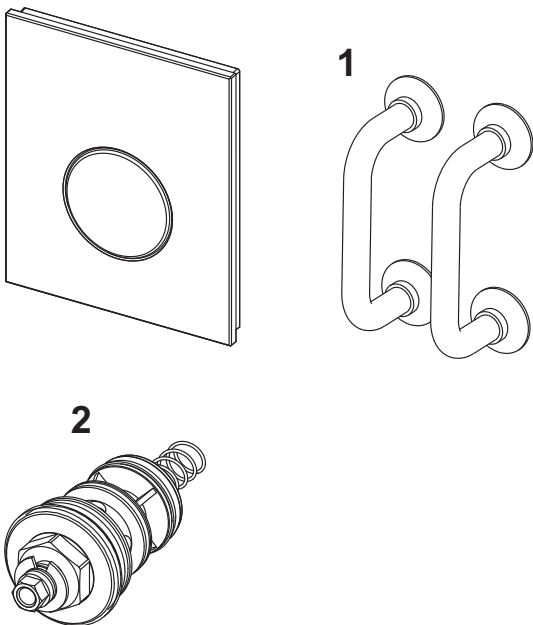

Ersatzteile:

1. **1** 9820180 Bügelgriffe mit Haftsaugern, für TECEloop Einbauset
   2 9820031 Druckspülerkartusche