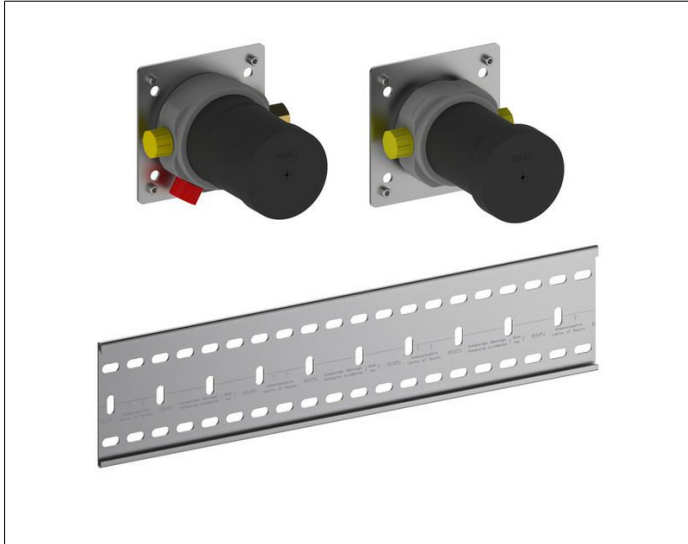

Armaturenzubehör

59953002170 Grundkörper Set für Thermostatarmatur Set für 2 Verbraucher

PRODUKT

ZEICHNUNG

PRODUKTBESCHREIBUNG

Grundkörper für Wandeinbau,
Einbautiefe 80 - 110 mm

ABMESSUNG

2-Wege mit Schlauchanschluss