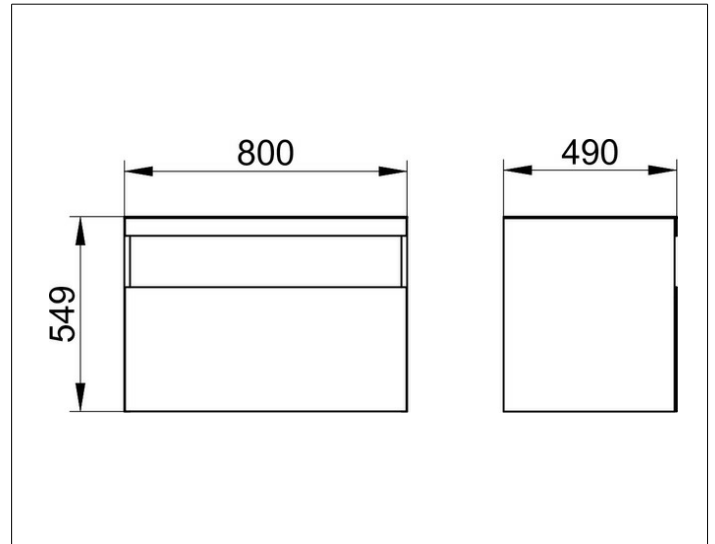

Stageline

32863180000 Waschtischunterbau

PRODUKT

ZEICHNUNG

PRODUKTBESCHREIBUNG

passend zum Keramik-Waschtisch Artikel-Nr. 32880,
1 Frontauszug mit Einzugsdämpfung,
inkl. Geruchverschluss aus Kunststoff 1 1/4 x 32

AUSSTATTUNG

- 1 Einlegematte

OBERFLÄCHE

cashmere/cashmere

ABMESSUNG

800 x 550 x 490 mm