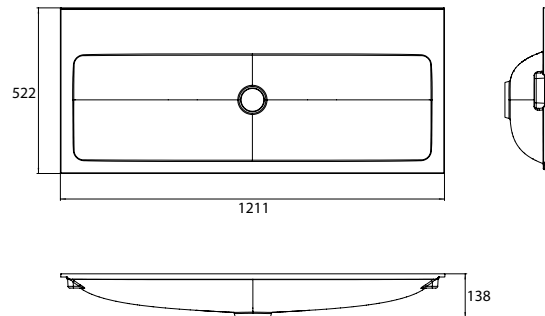

PRODUKTINFORMATION

Waschtisch (Mineralguss), 1.200 mm ohne Hahnloch

Art.-Nr.9577 114 20

passend zu Waschtischunterschrank 9583 274 21 und 9583 275 21.