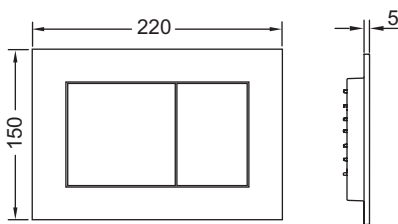

Kompatibel zum Einwurfschacht für Reinigungstabs.

Abmessungen (B x H x T): 220 x 150 x 5 mm

---

### Maßzeichnungen: