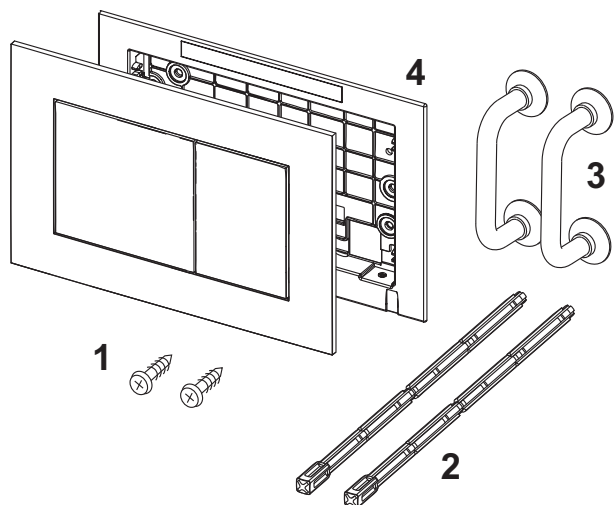

TECE-Datenblatt

Ersatzteile:

1	9820263	Befestigungsschraube für Urinalbetätigung
2	9820022	Betätigungsstangen
3	9820180	Bügelgriffe mit Haftsaugern, für TECEloop Einbauset
4	9820346	Befestigungsrahmen